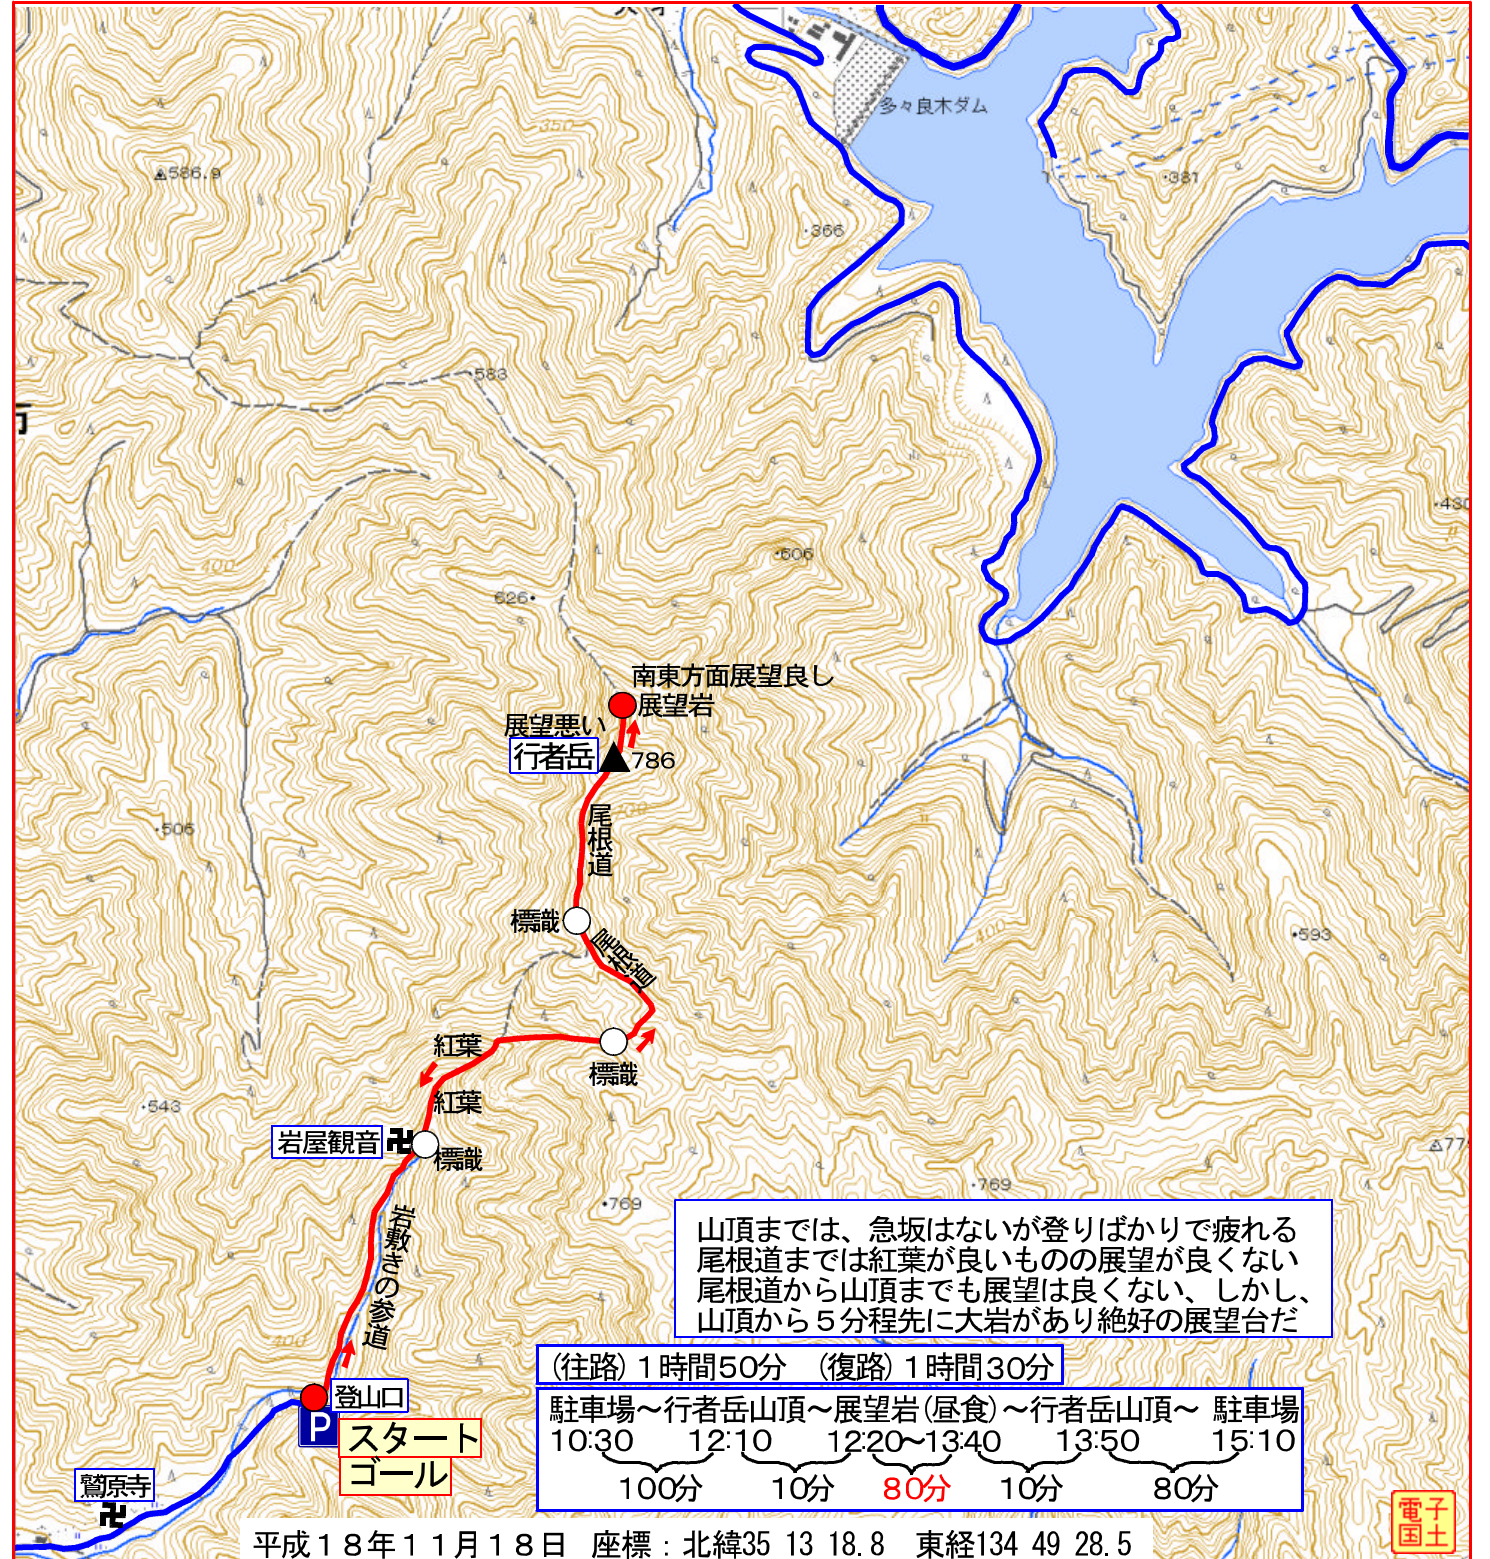

岩屋観音：小野から西脇方面へ、中町の寺内を左折、県道8号から国道312号で生野町に入り岩津の標示板「岩屋観音・鷲原寺」で右折、標示に従い進むと登山口

平成18年11月18日 座標：北緯35 13 18.8 東経134 49 28.5