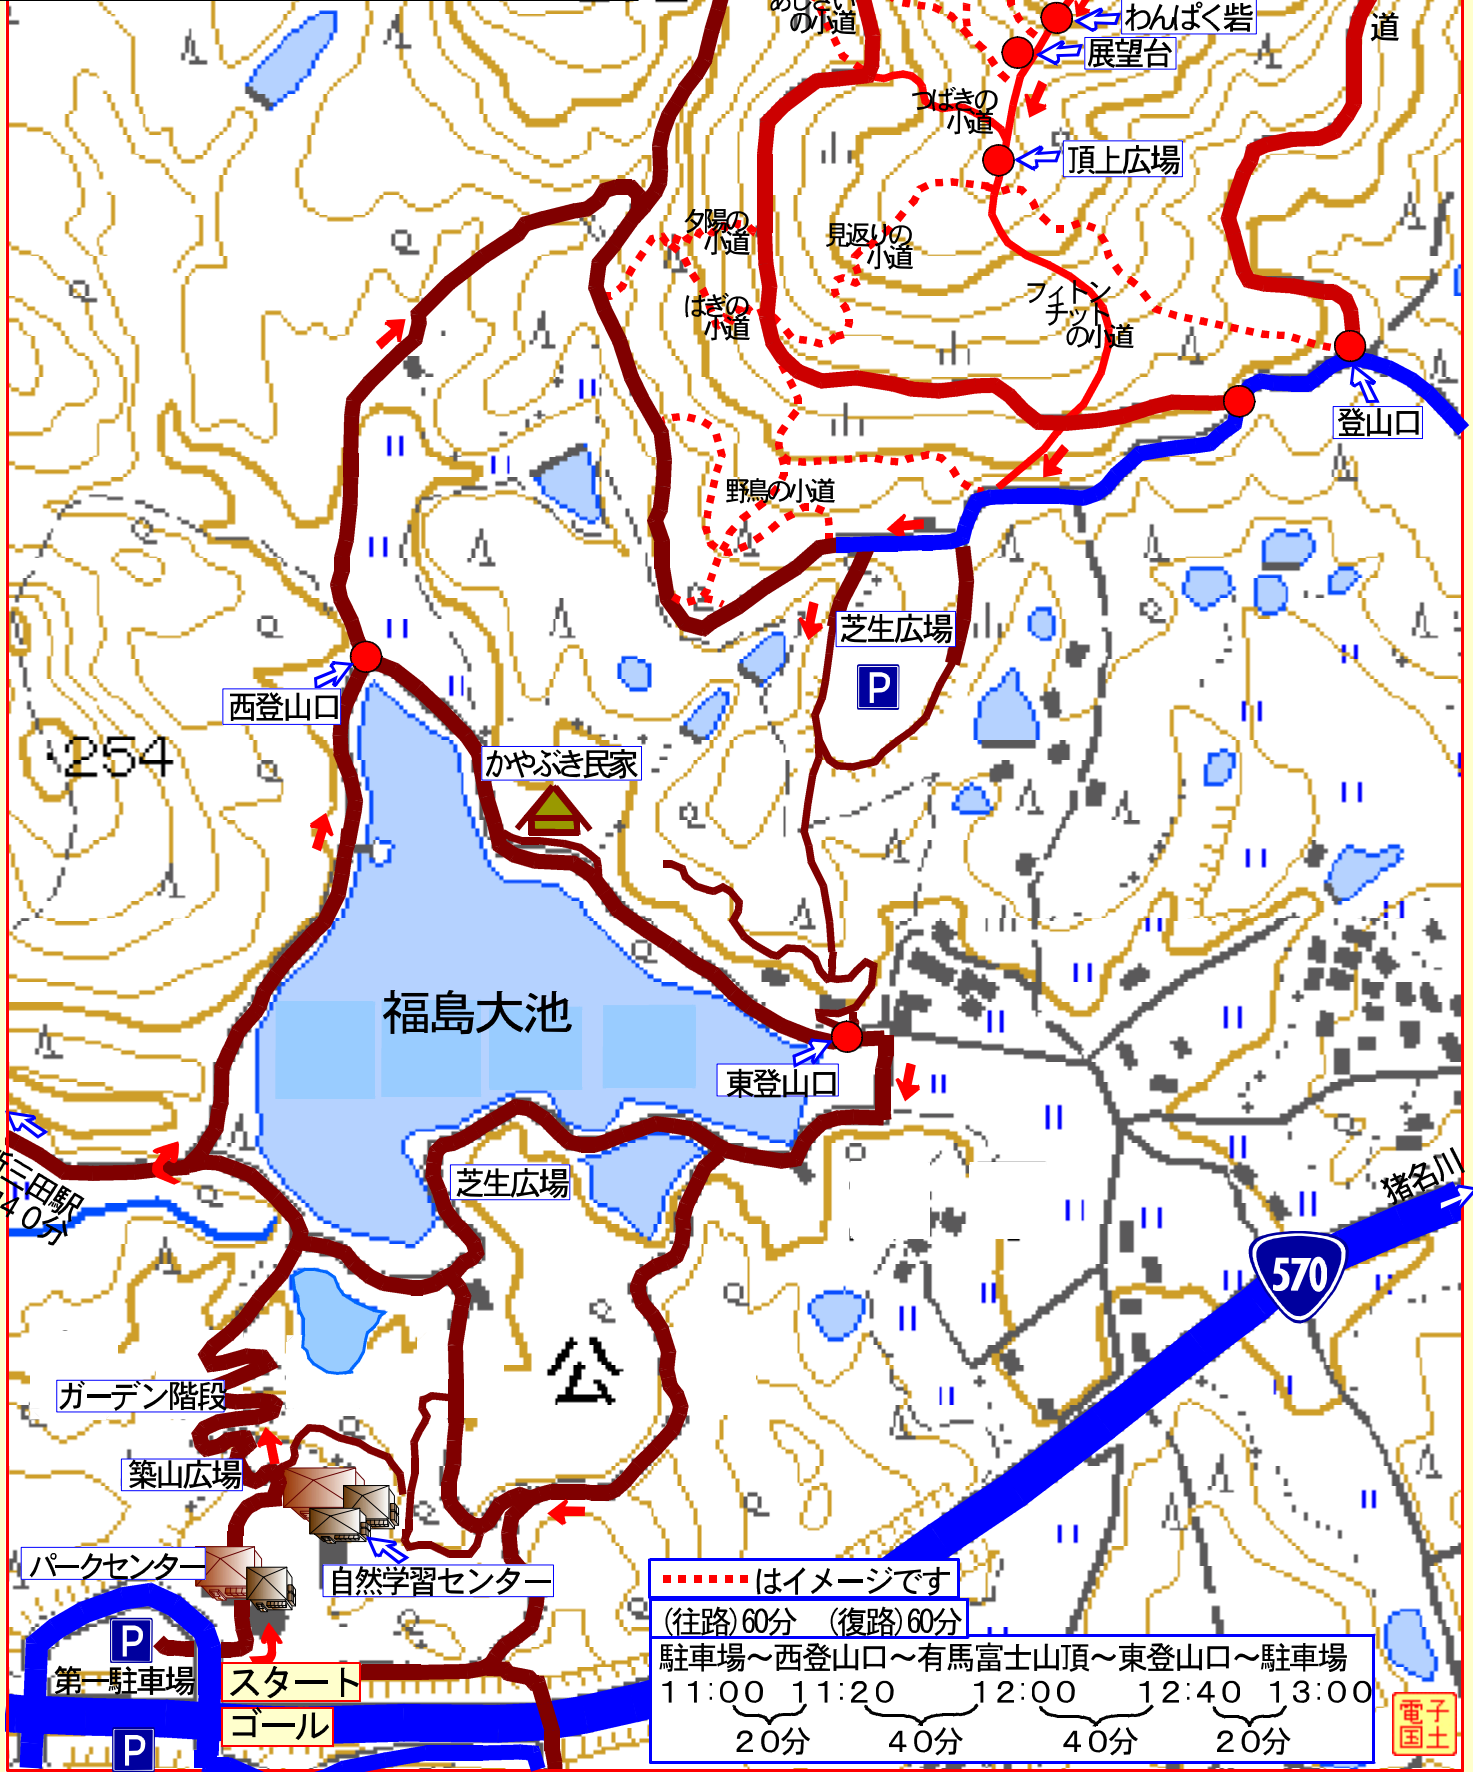

# 有馬富士

新三田より車で5分