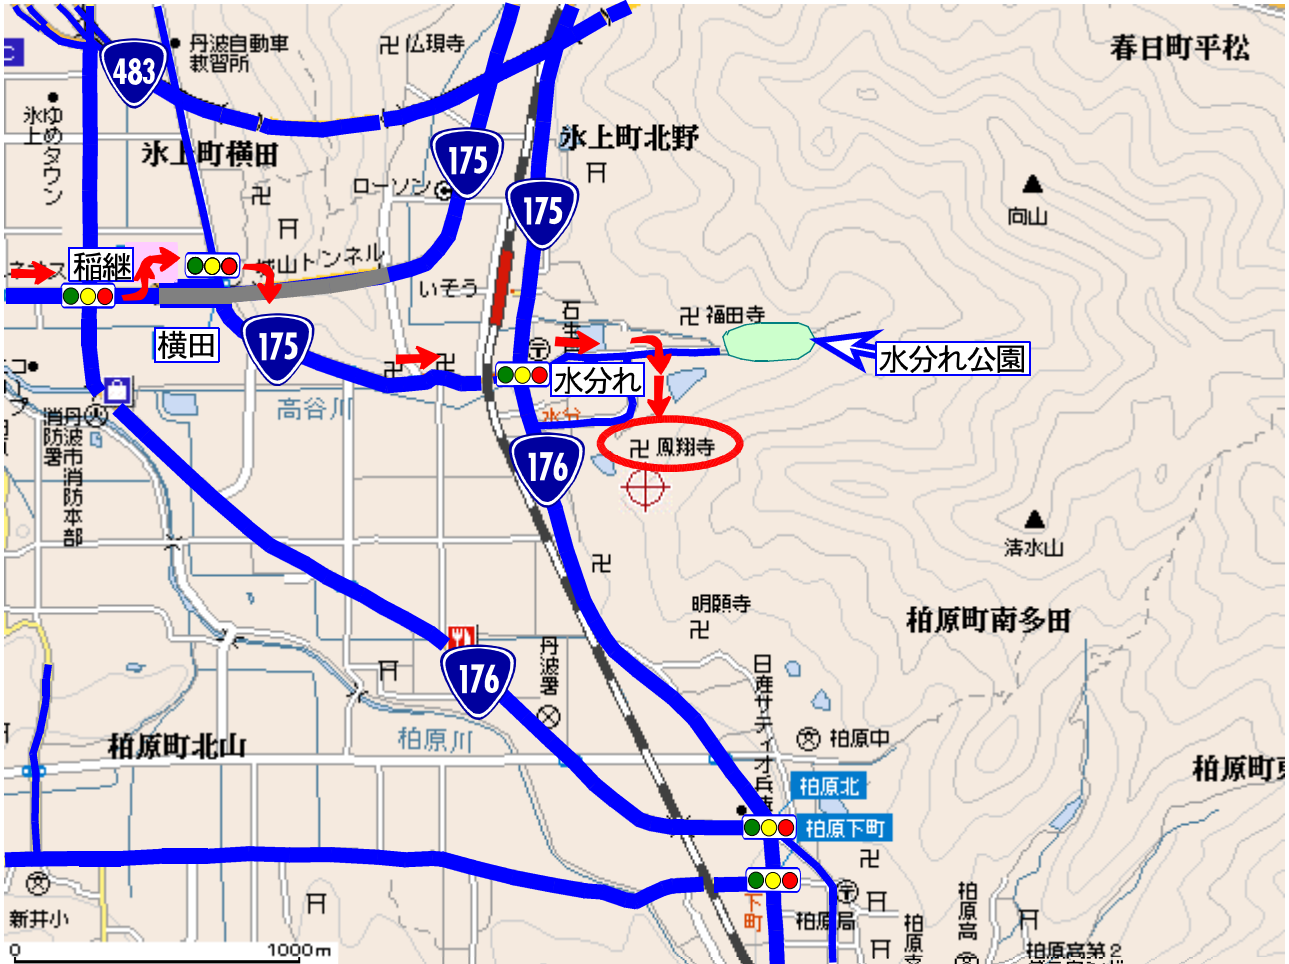

鳳翔寺の大ツガ(88)

水分公園

水分れ
水分
水分公園
鳳翔寺
鳳翔寺の大ツガ

氷上町

176

石生南町

エネオス

176

500m