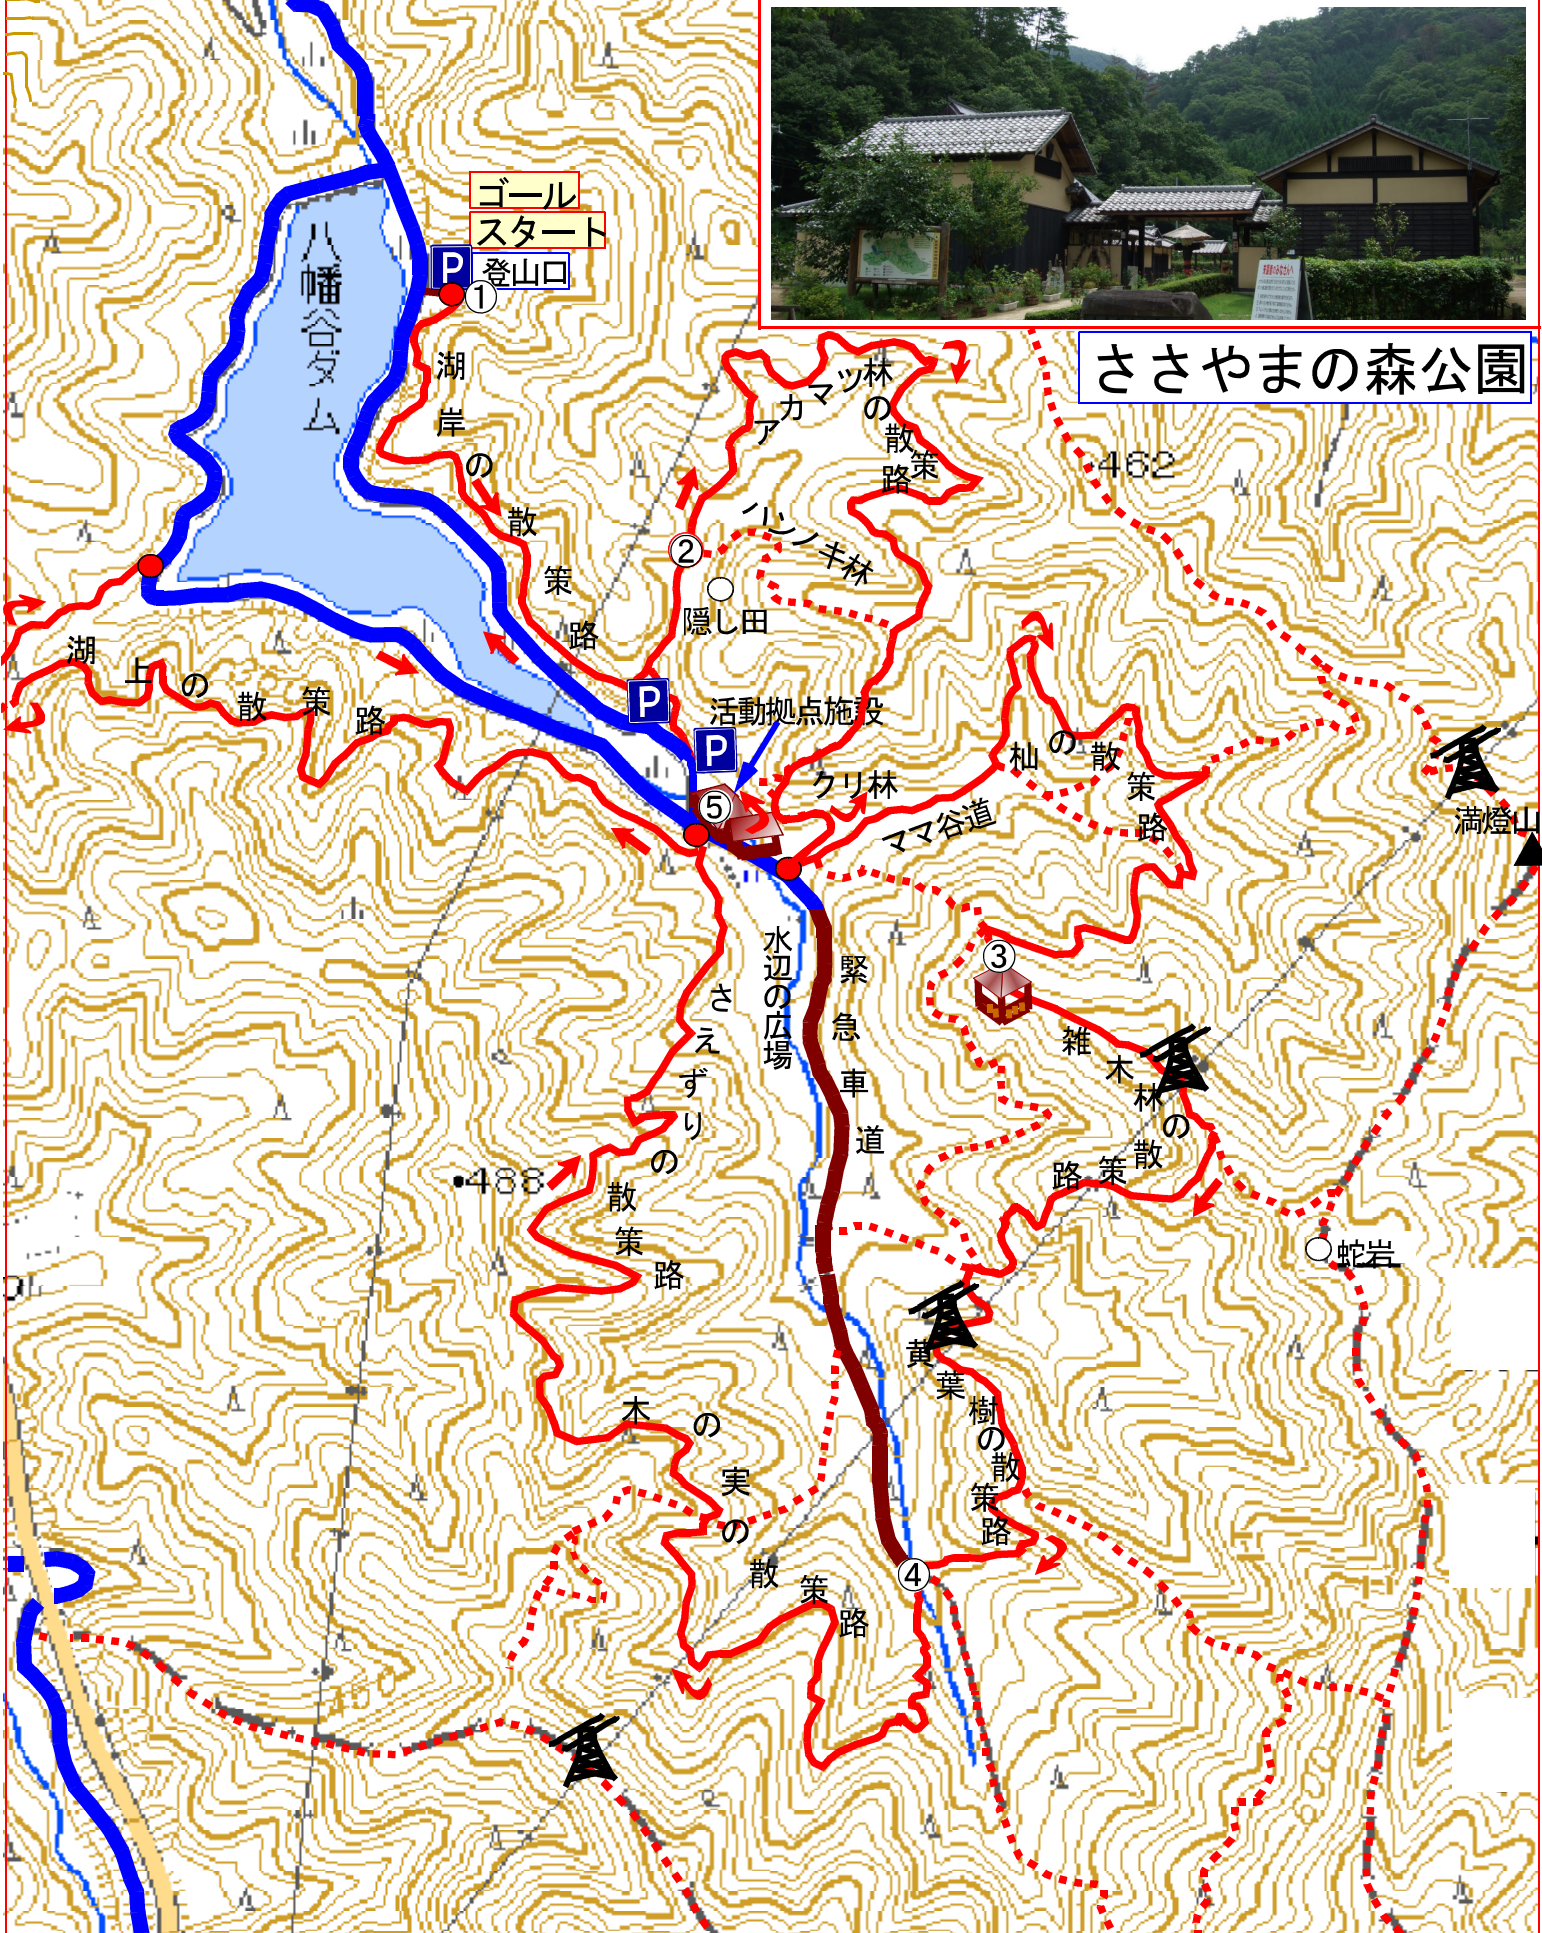

ささやまの森公園

駐車場～アカマツ～杣～雑木林～黄葉樹～木の实～さえずり～湖上の散策路～駐車場＝(周回) 4時間20分
 湖岸の散策路①～アカマツの散策路②～松尾台の東屋③～木の实の散策路④～活動拠点施設⑤～湖岸の散策路①
 10:20 10:40 12:05～13:10 14:00 15:30 15:45
 20分 85分 65分 50分 90分 15分