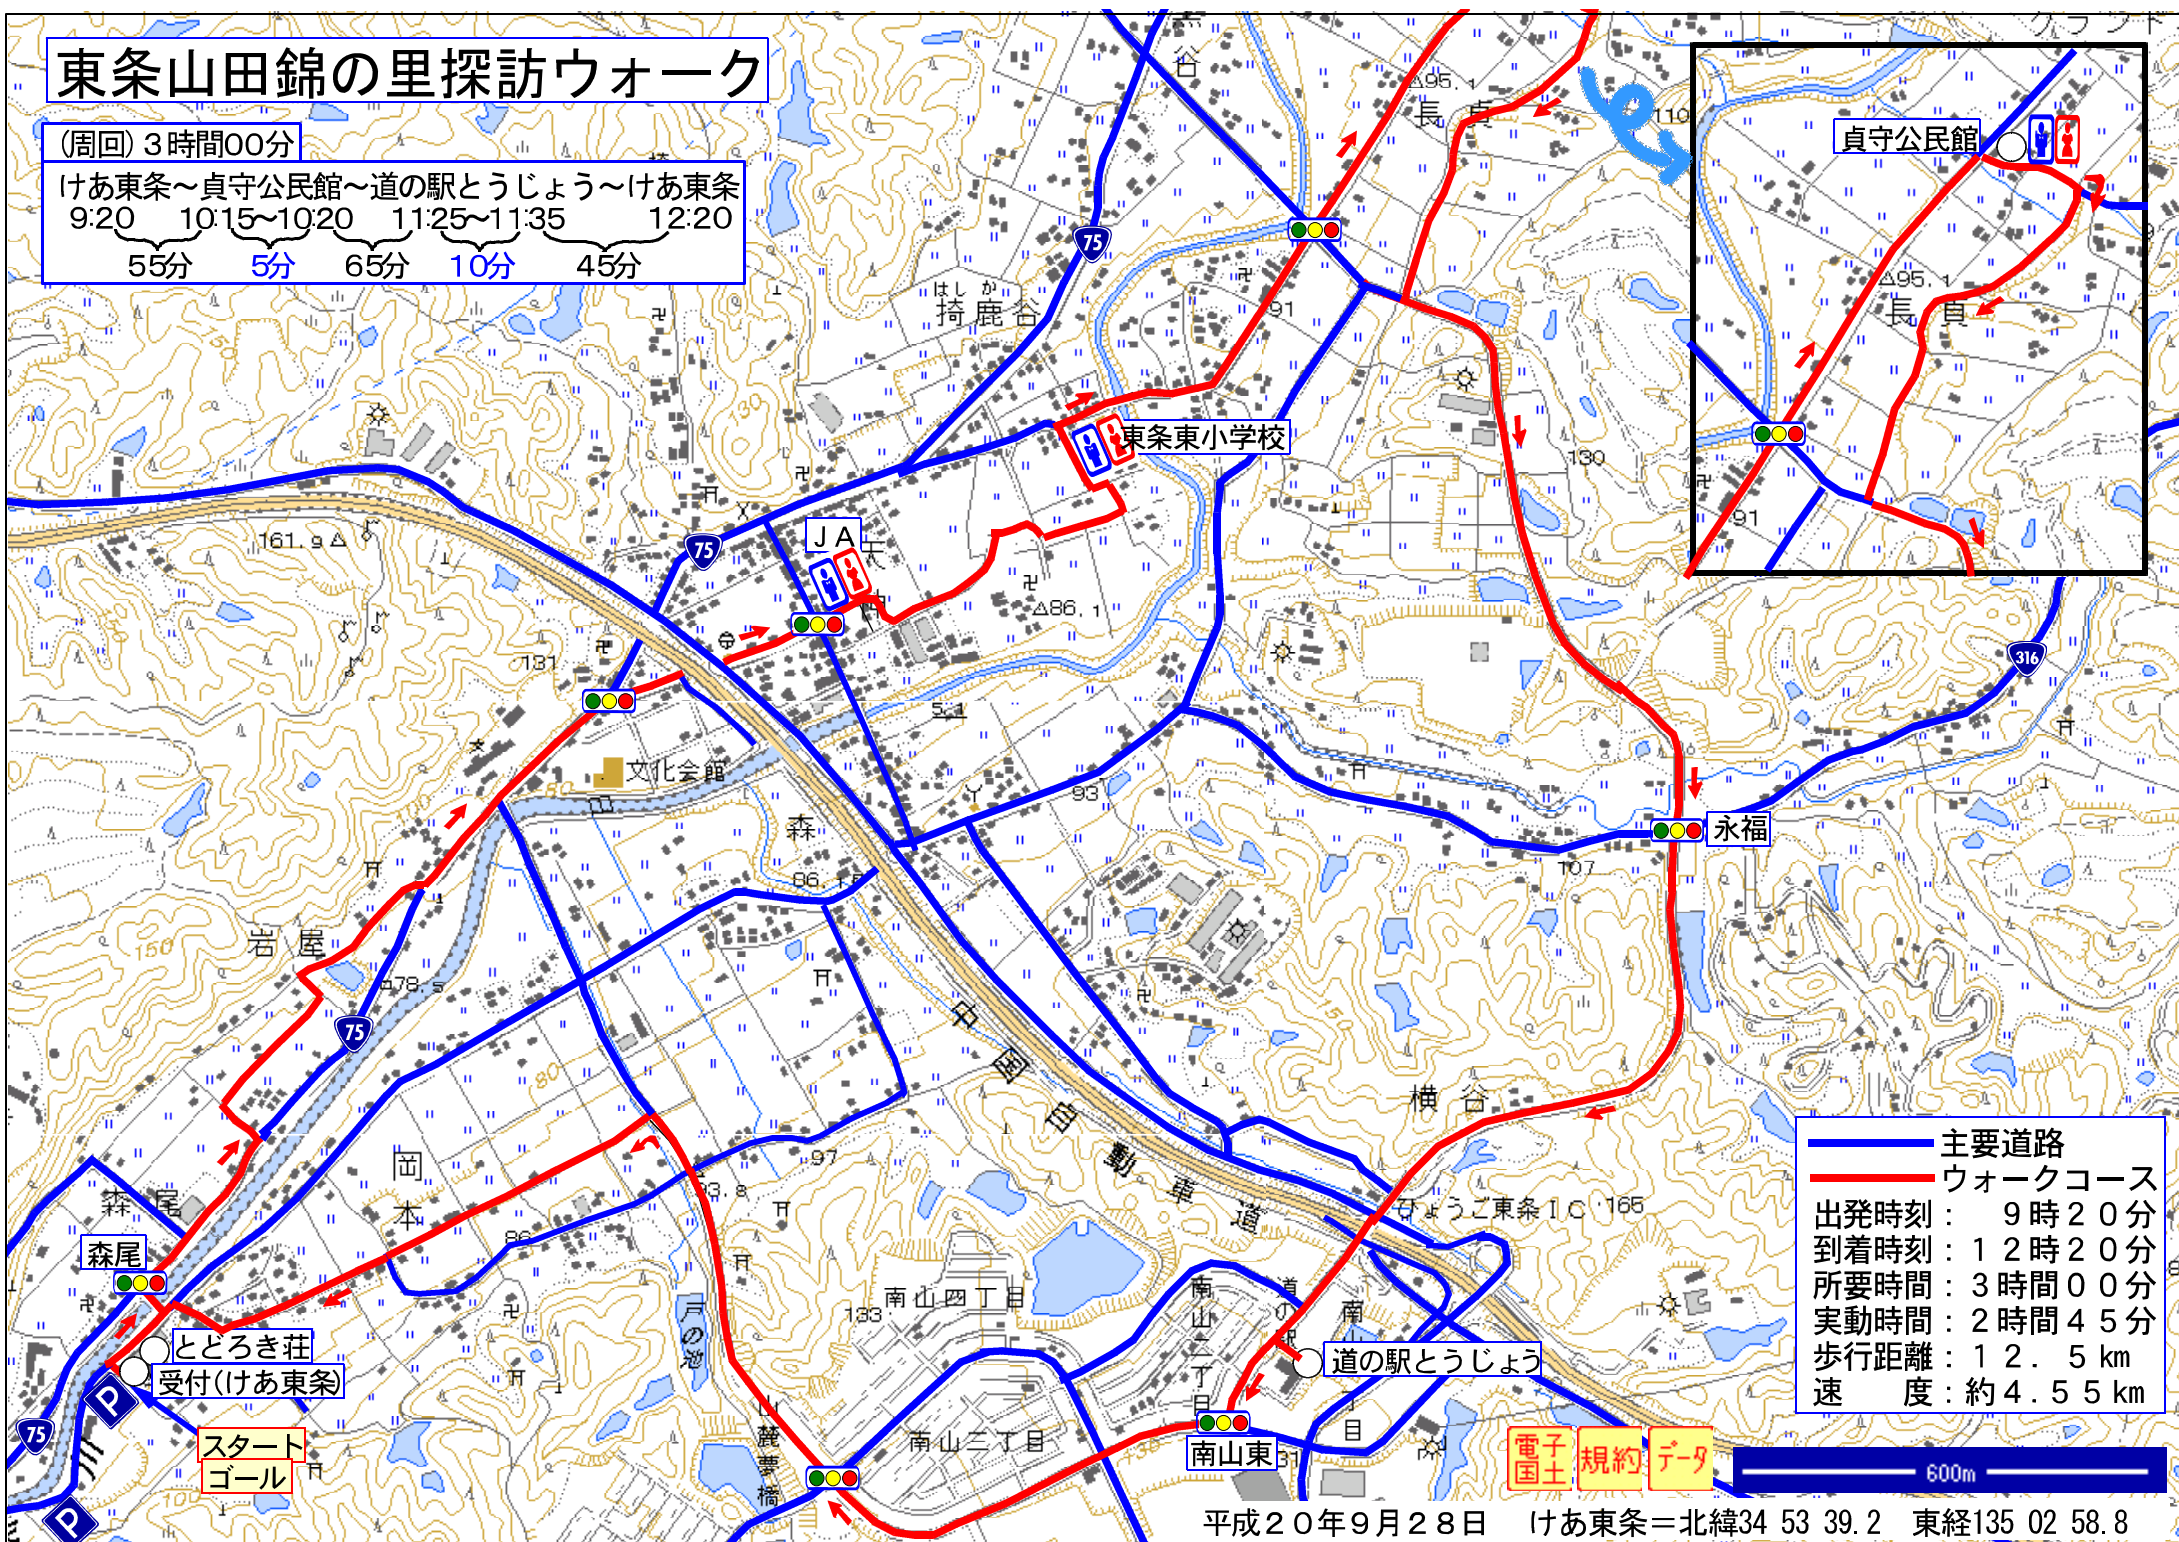

# 東条山田錦の里探訪ウォーク

(周回) 3時間00分

けあ東条～貞守公民館～道の駅とうじょう～けあ東条  
9:20 10:15～10:20 11:25～11:35 12:20  
55分 5分 65分 10分 45分

— 主要道路  
— ウォークコース  
出発時刻： 9時20分  
到着時刻： 12時20分  
所要時間： 3時間00分  
実動時間： 2時間45分  
歩行距離： 12.5km  
速度： 約4.55km

電子国土地図規約データ