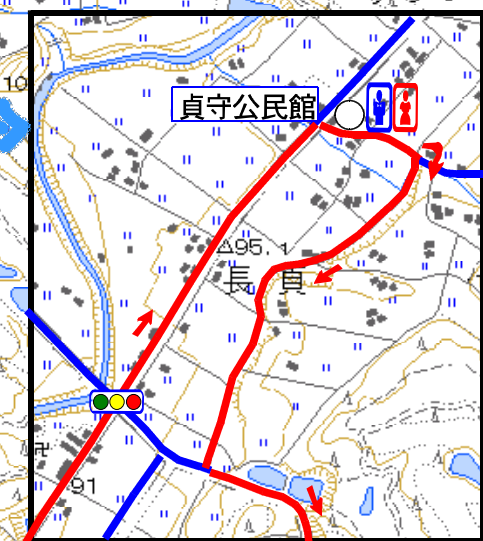

# 東条山田錦の里探訪ウォーク

(周回) 3時間00分

けあ東条～貞守公民館～道の駅とうじょう～けあ東条  
9:20 10:15～10:20 11:25～11:35 12:20  
55分 5分 65分 10分 45分

— 主要道路  
— ウォークコース  
出発時刻： 9時20分  
到着時刻： 12時20分  
所要時間： 3時間00分  
実動時間： 2時間45分  
歩行距離： 12.5km  
速度： 約4.55km