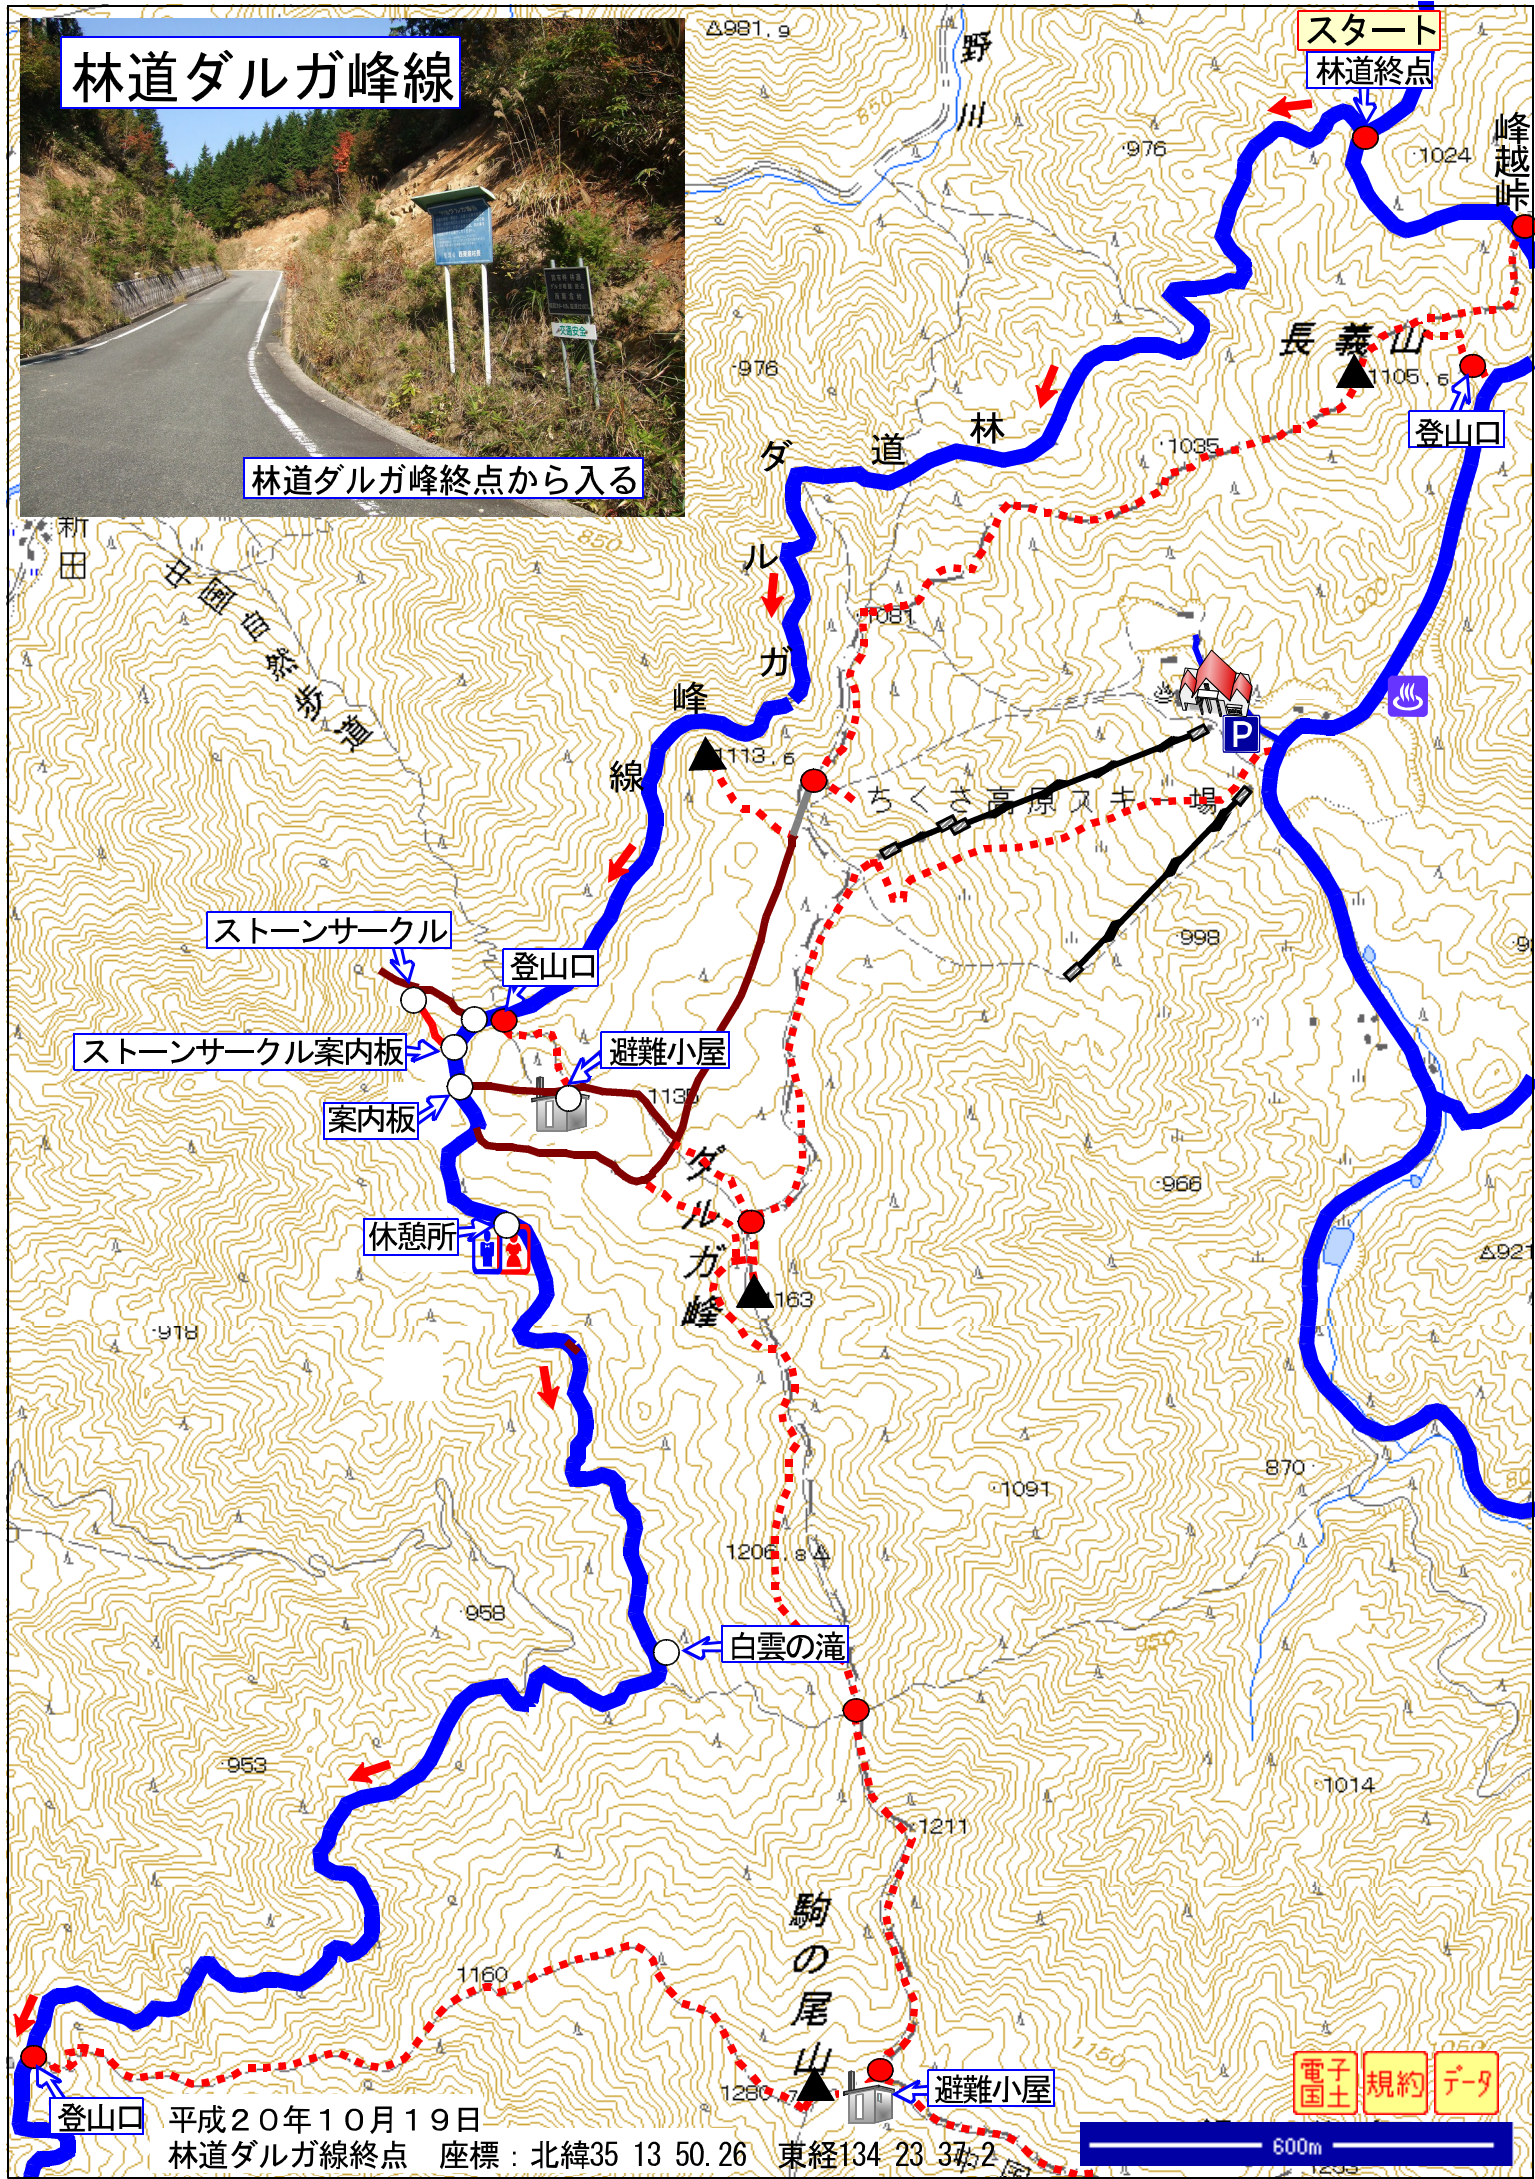

林道ダルガ峰線

林道ダルガ峰終点から入る

登山口

平成20年10月19日

林道ダルガ線終点

座標：北緯35 13 50.26

東経134 23 37.2

電子 規約 データ

600m