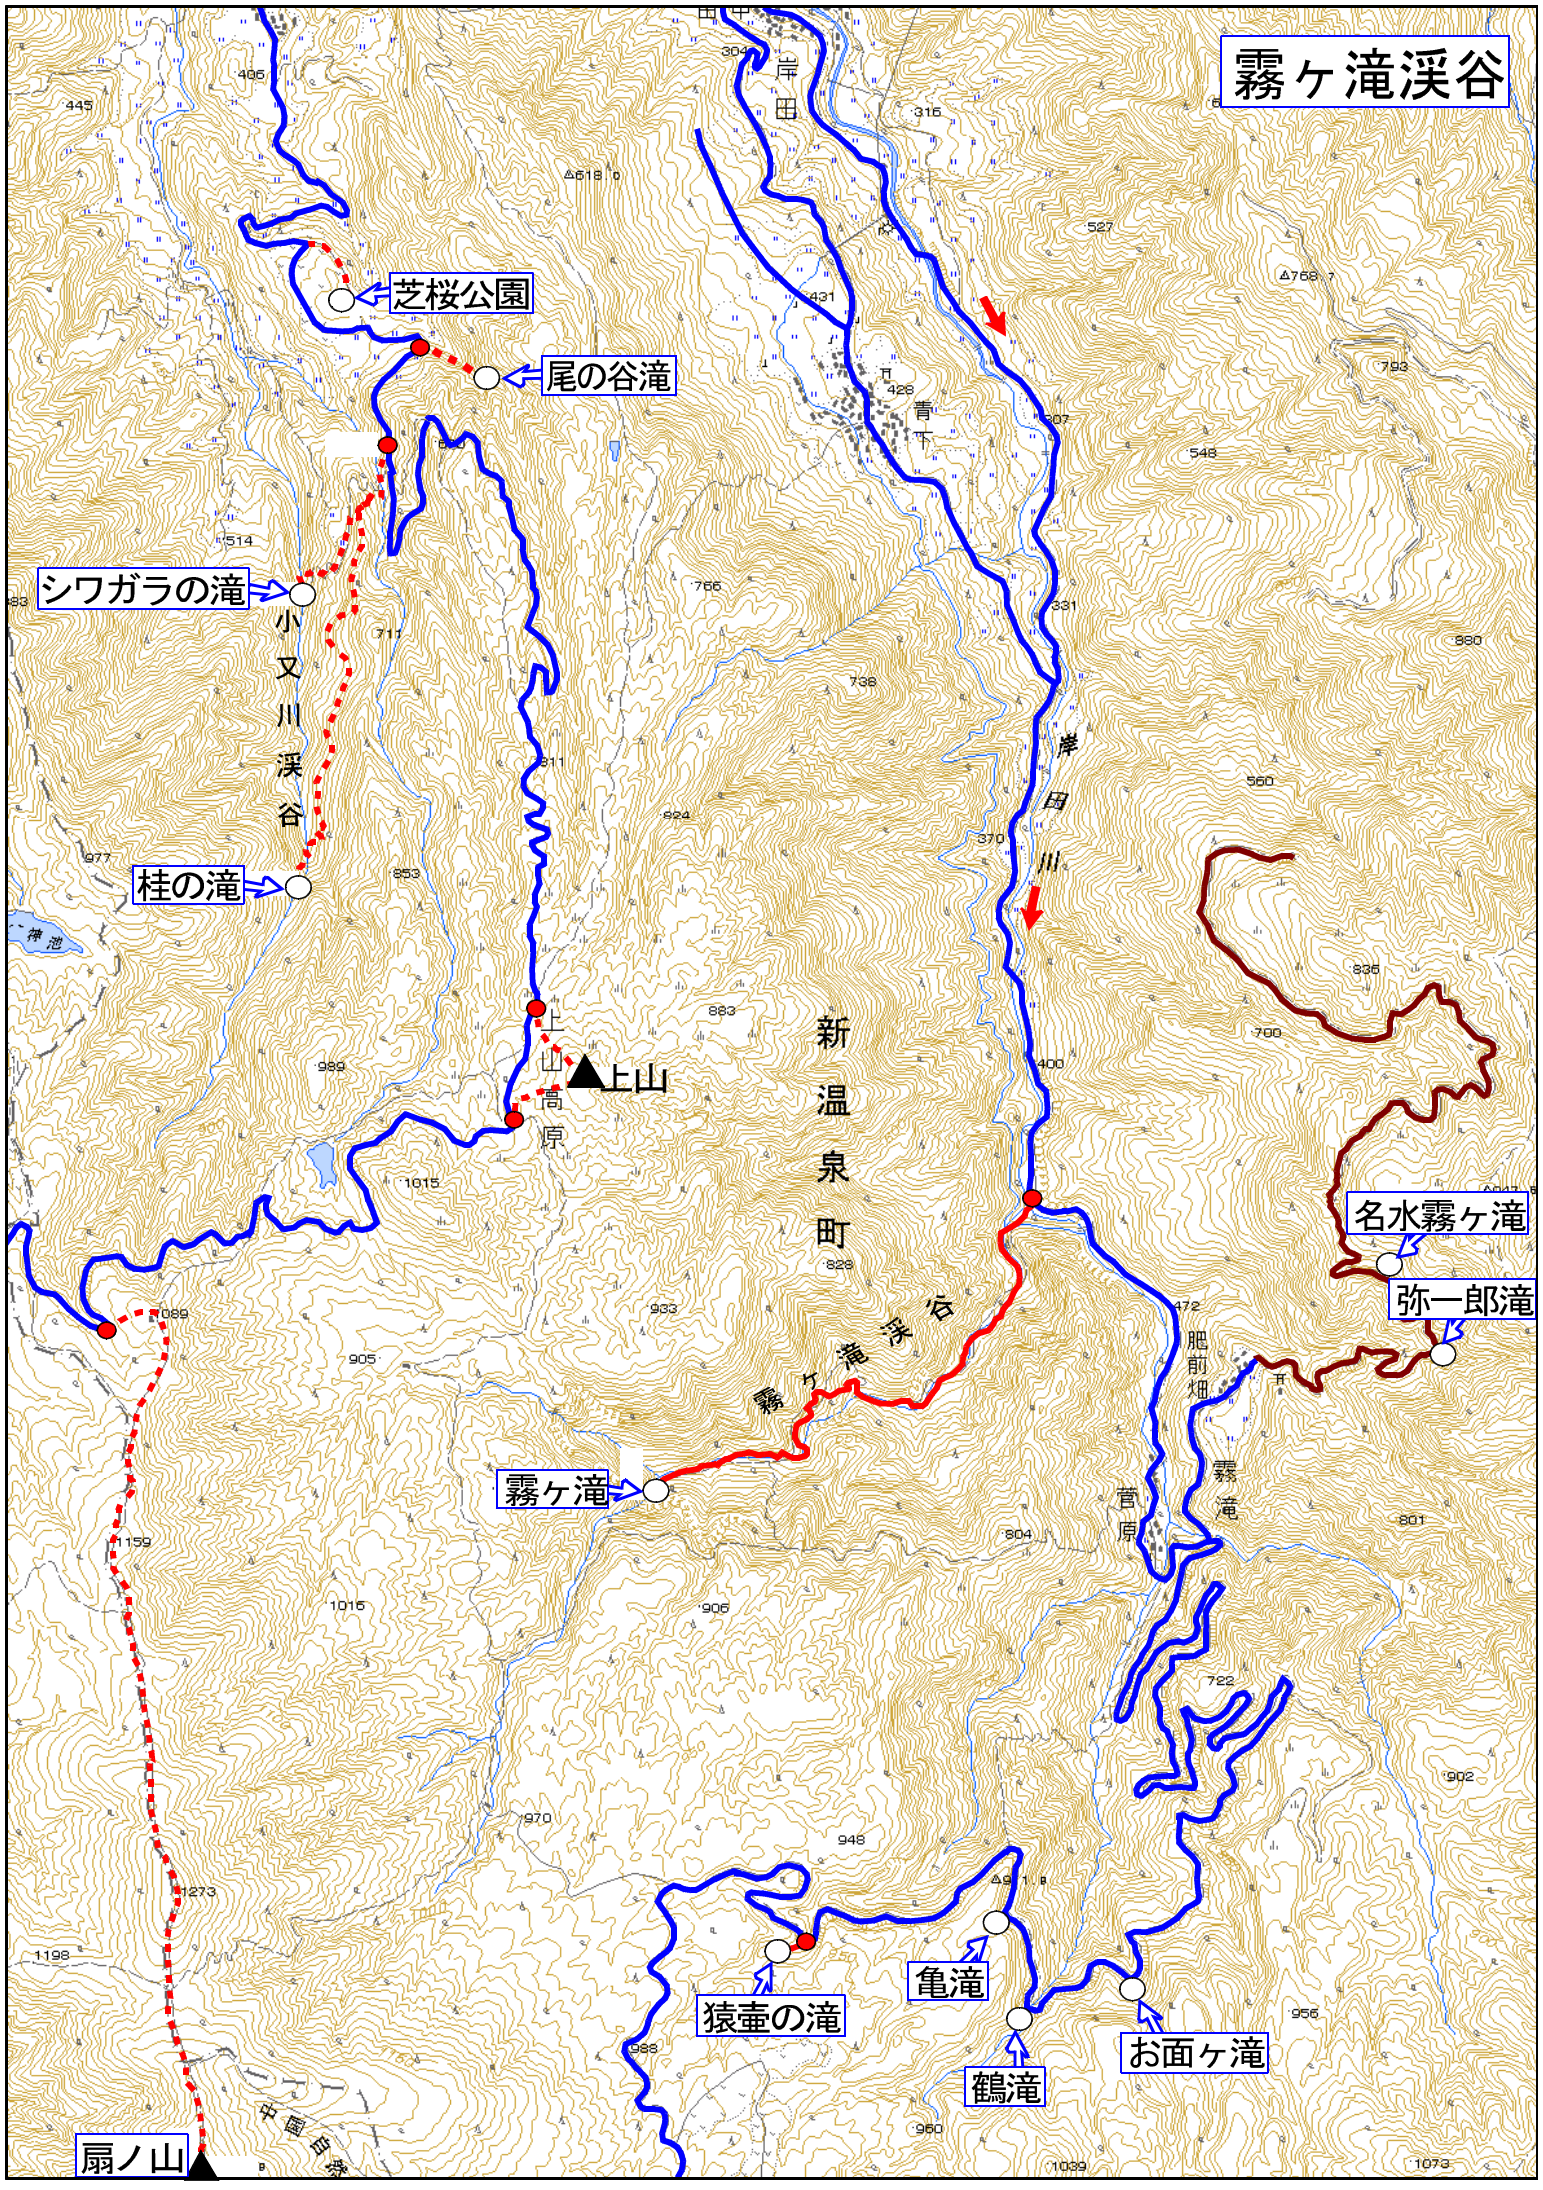

霧ヶ滝渓谷

芝桜公園

尾の谷滝

シワガラの滝

小又川溪谷

桂の滝

上山

新温泉町

名水霧ヶ滝

弥一郎滝

霧ヶ滝

猿壺の滝

亀ヶ滝

鶴ヶ滝

お面ヶ滝

扇ノ山