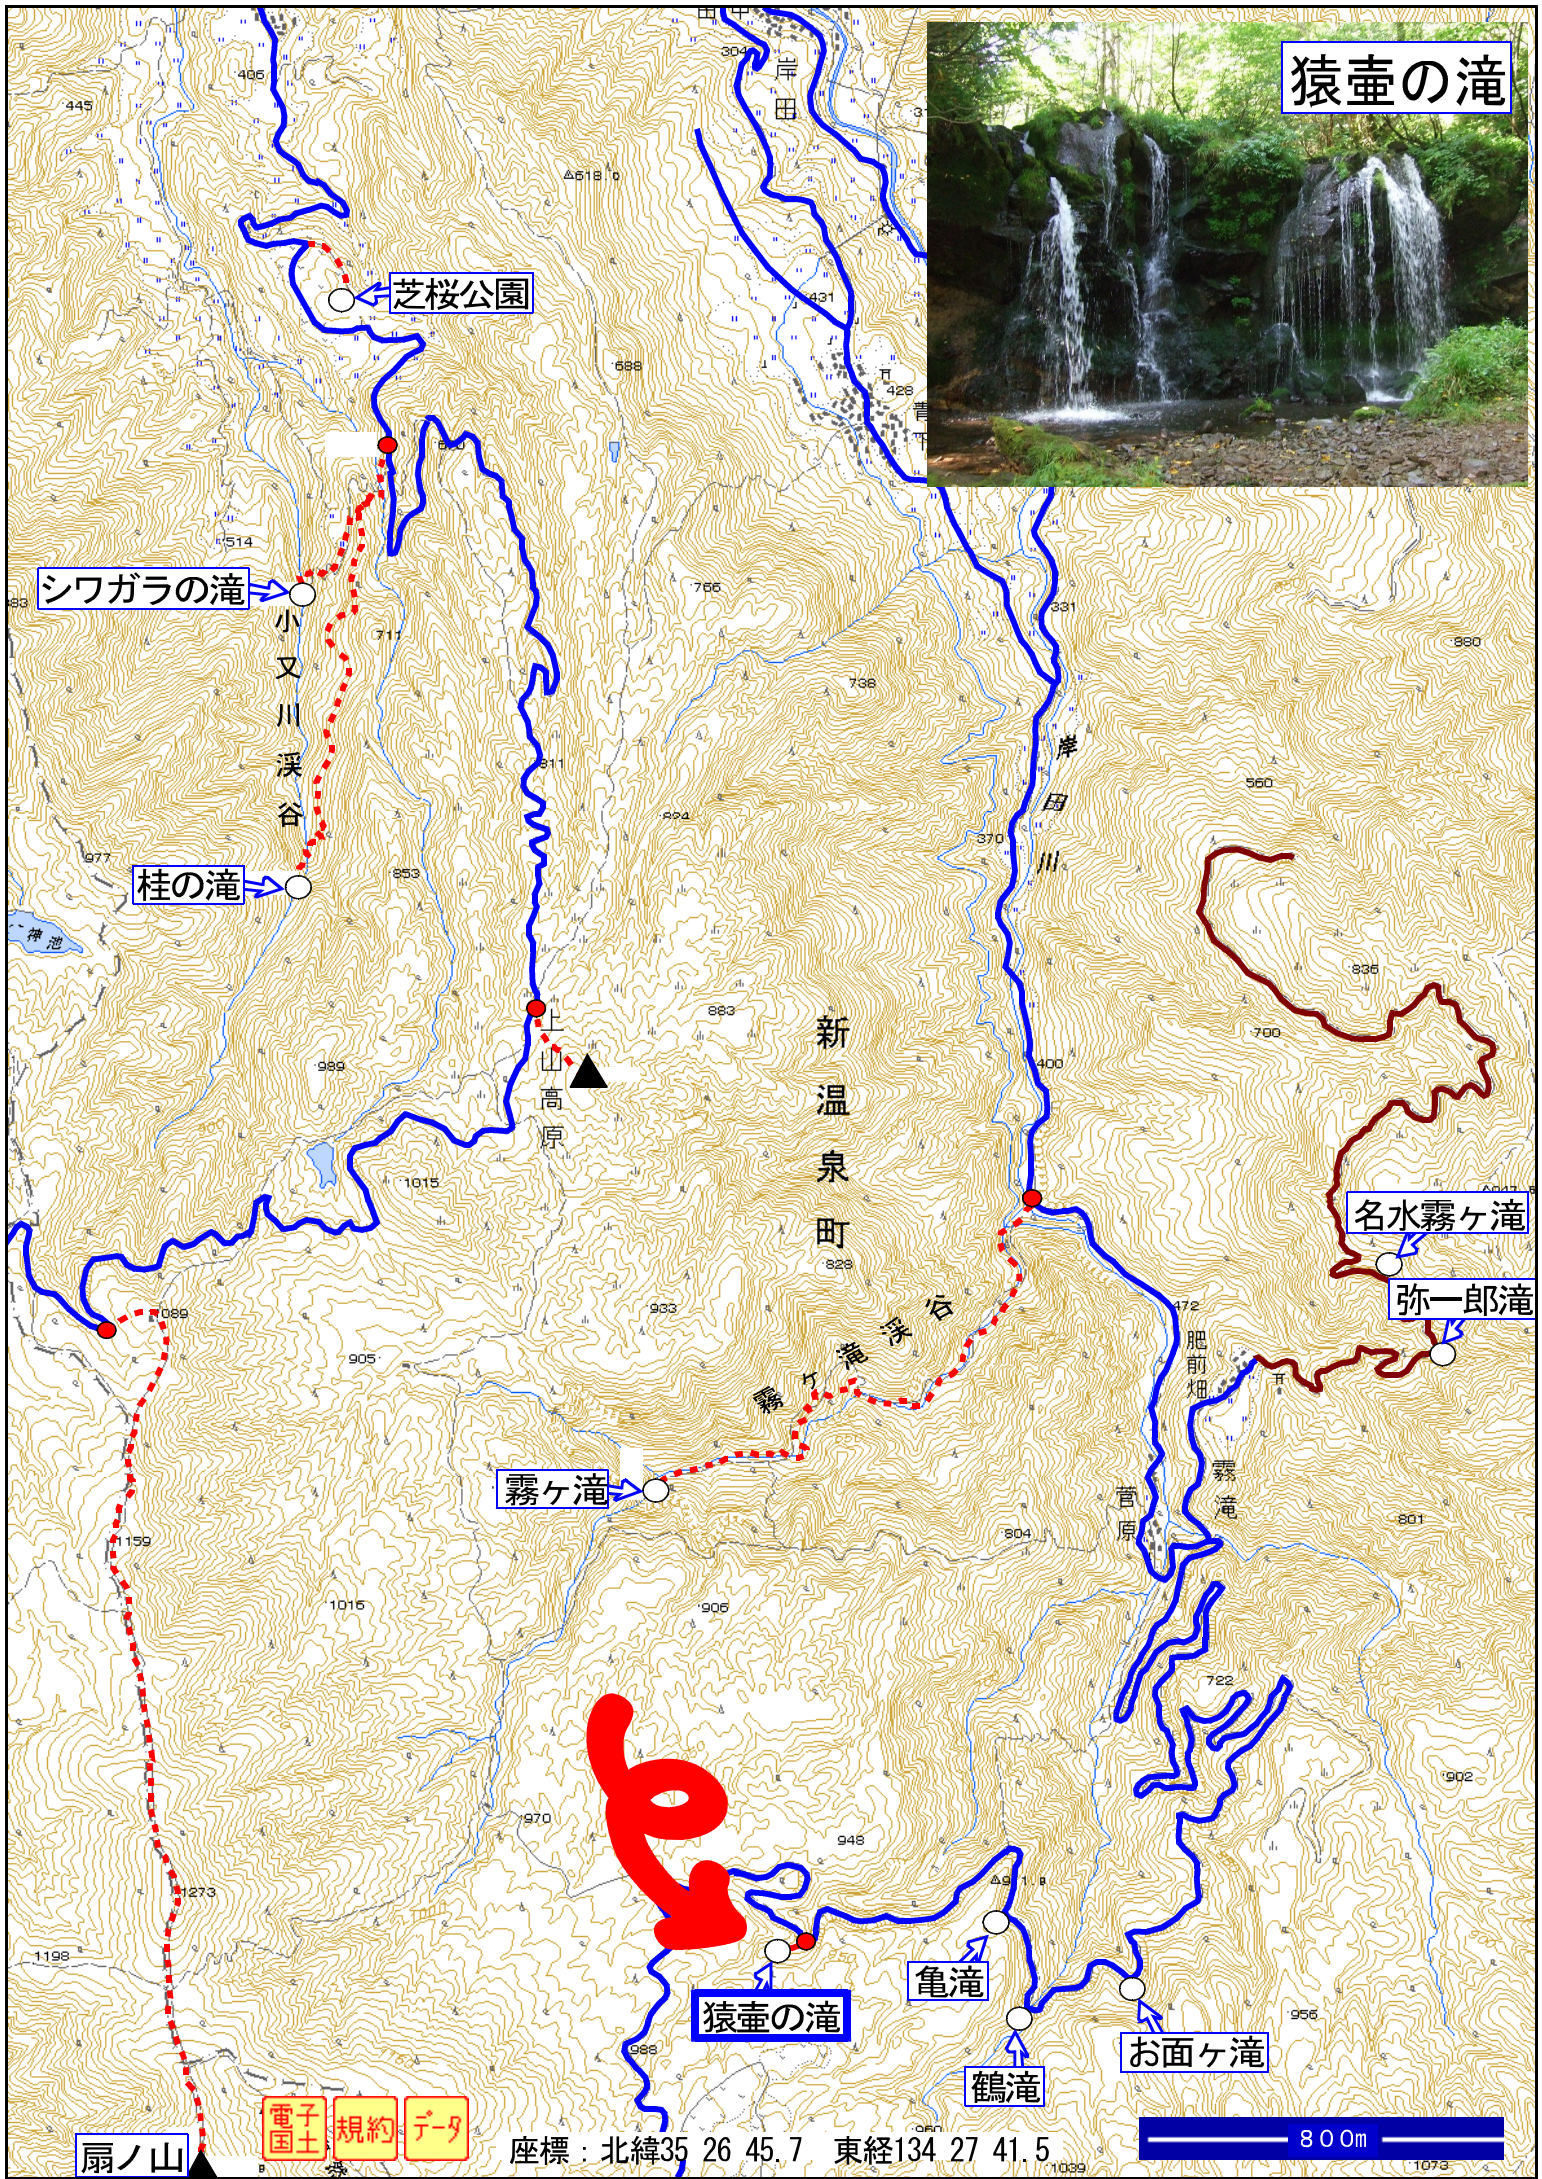

# 猿壺の滝

電子国土 規約 データ

座標：北緯35 26 45.7 東経134 27 41.5

800m