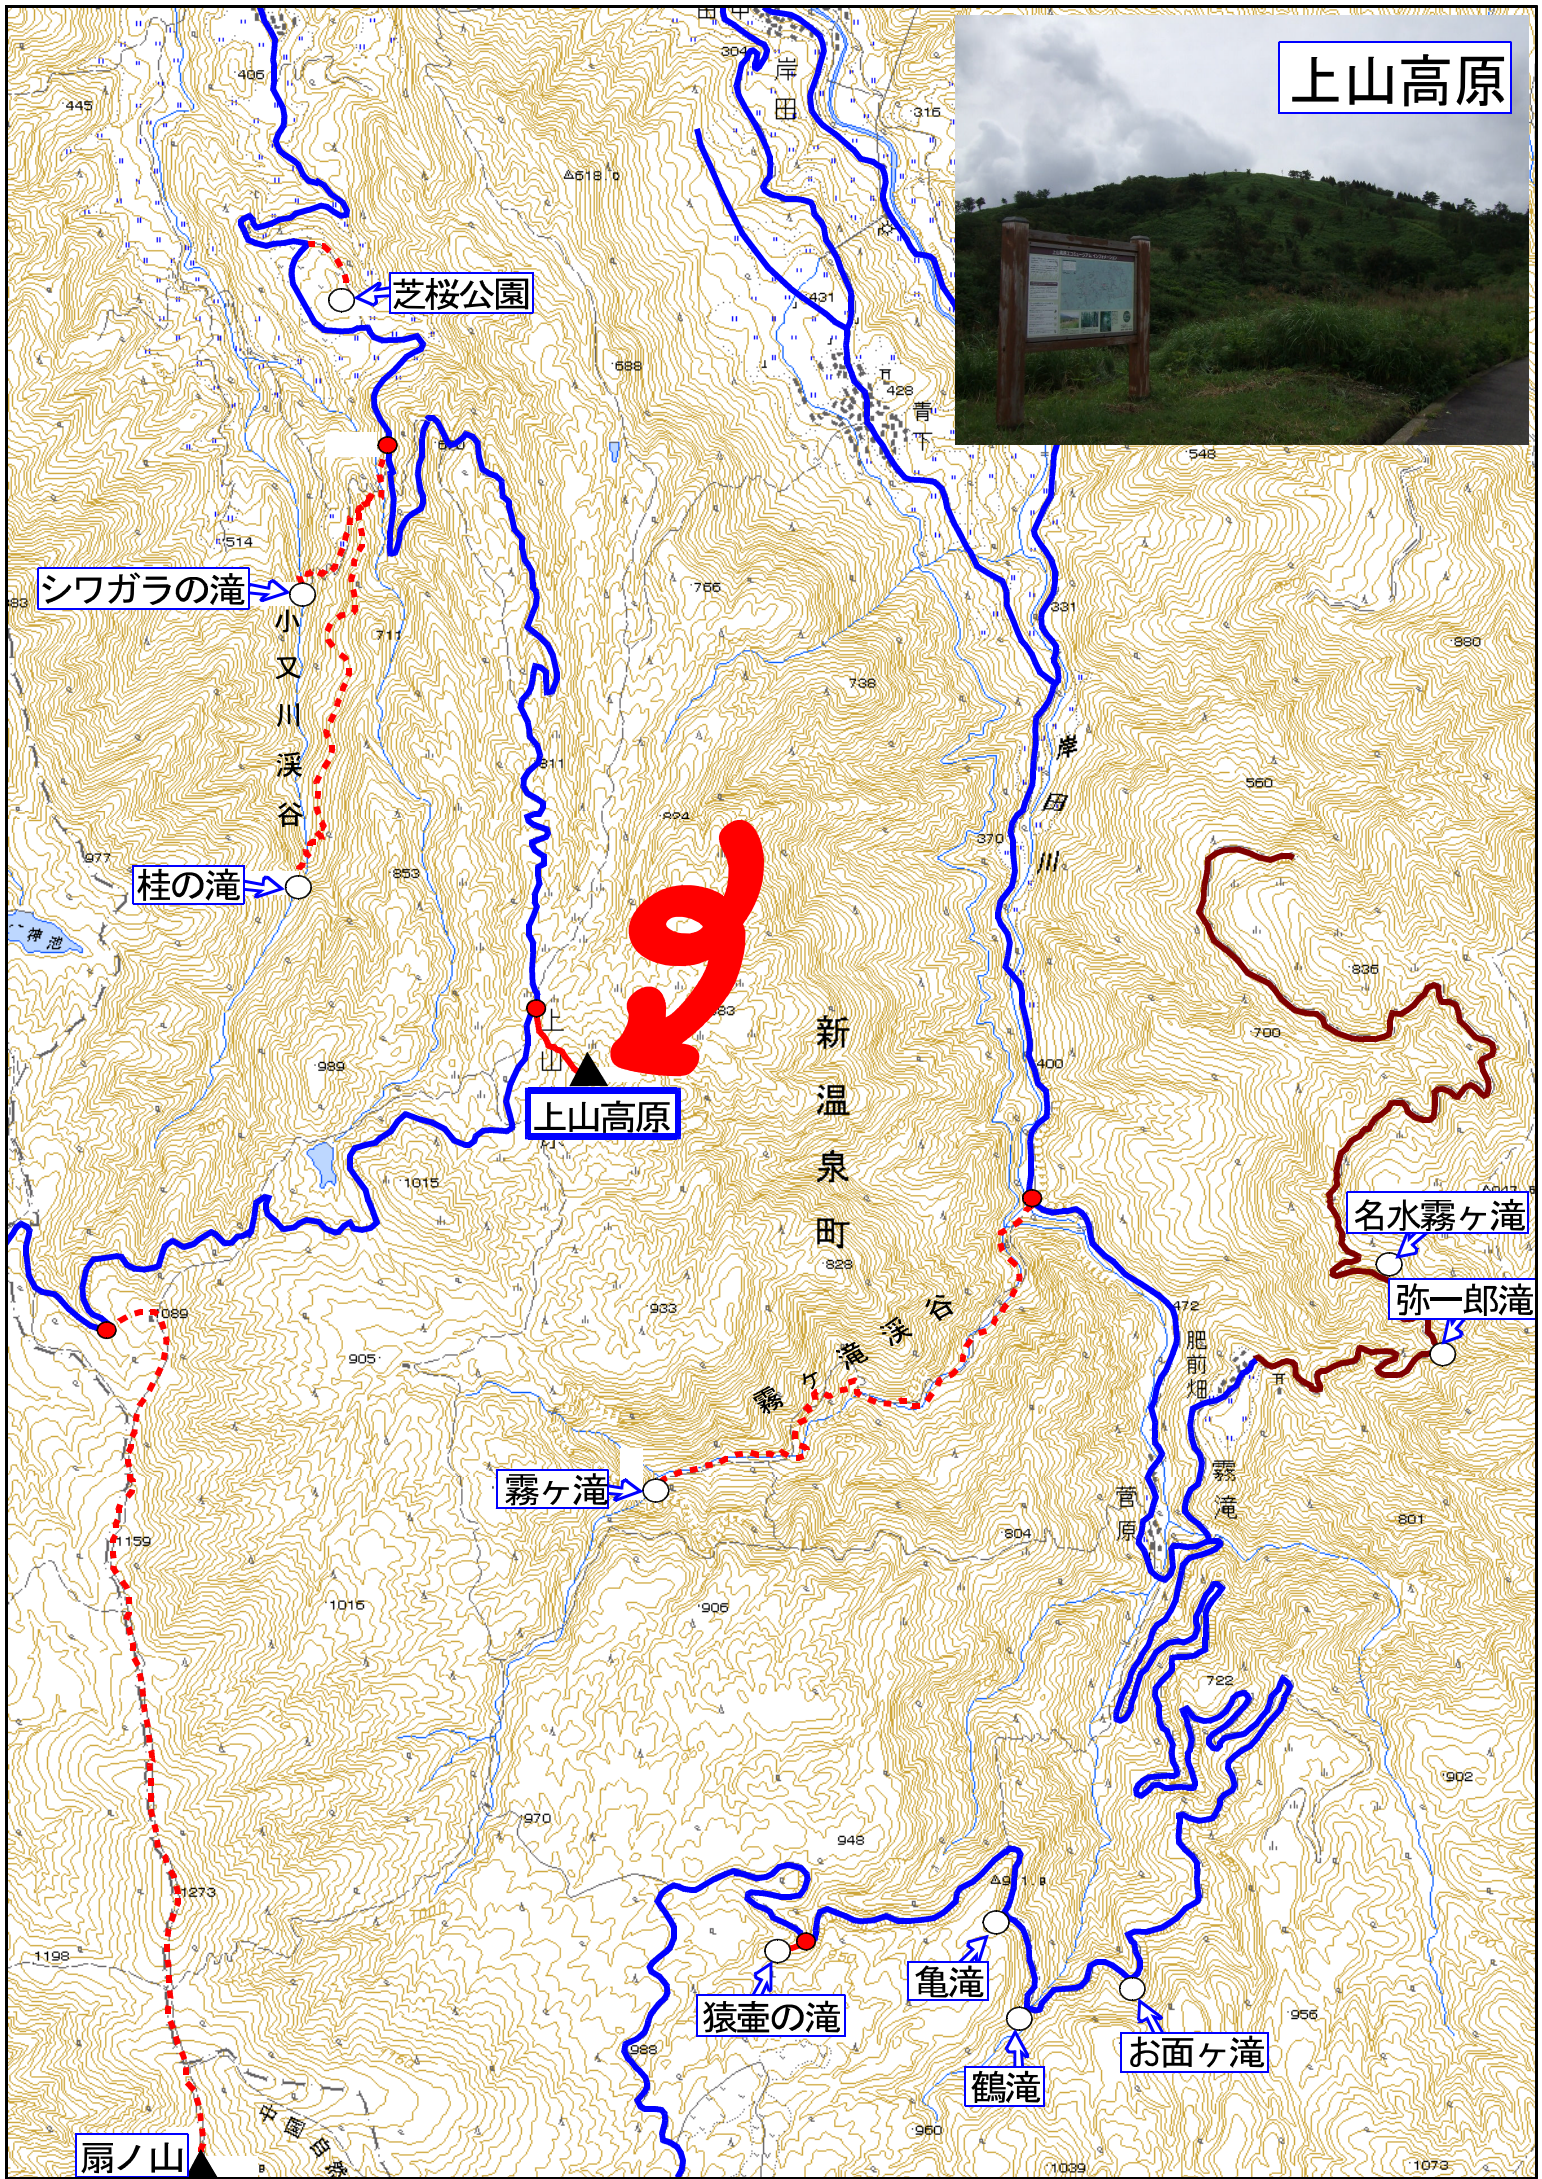

# 上山高原

扇ノ山

上山高原

名水霧ヶ滝

弥一郎滝

霧ヶ滝

猿壺の滝

亀滝

鶴滝

お面ヶ滝