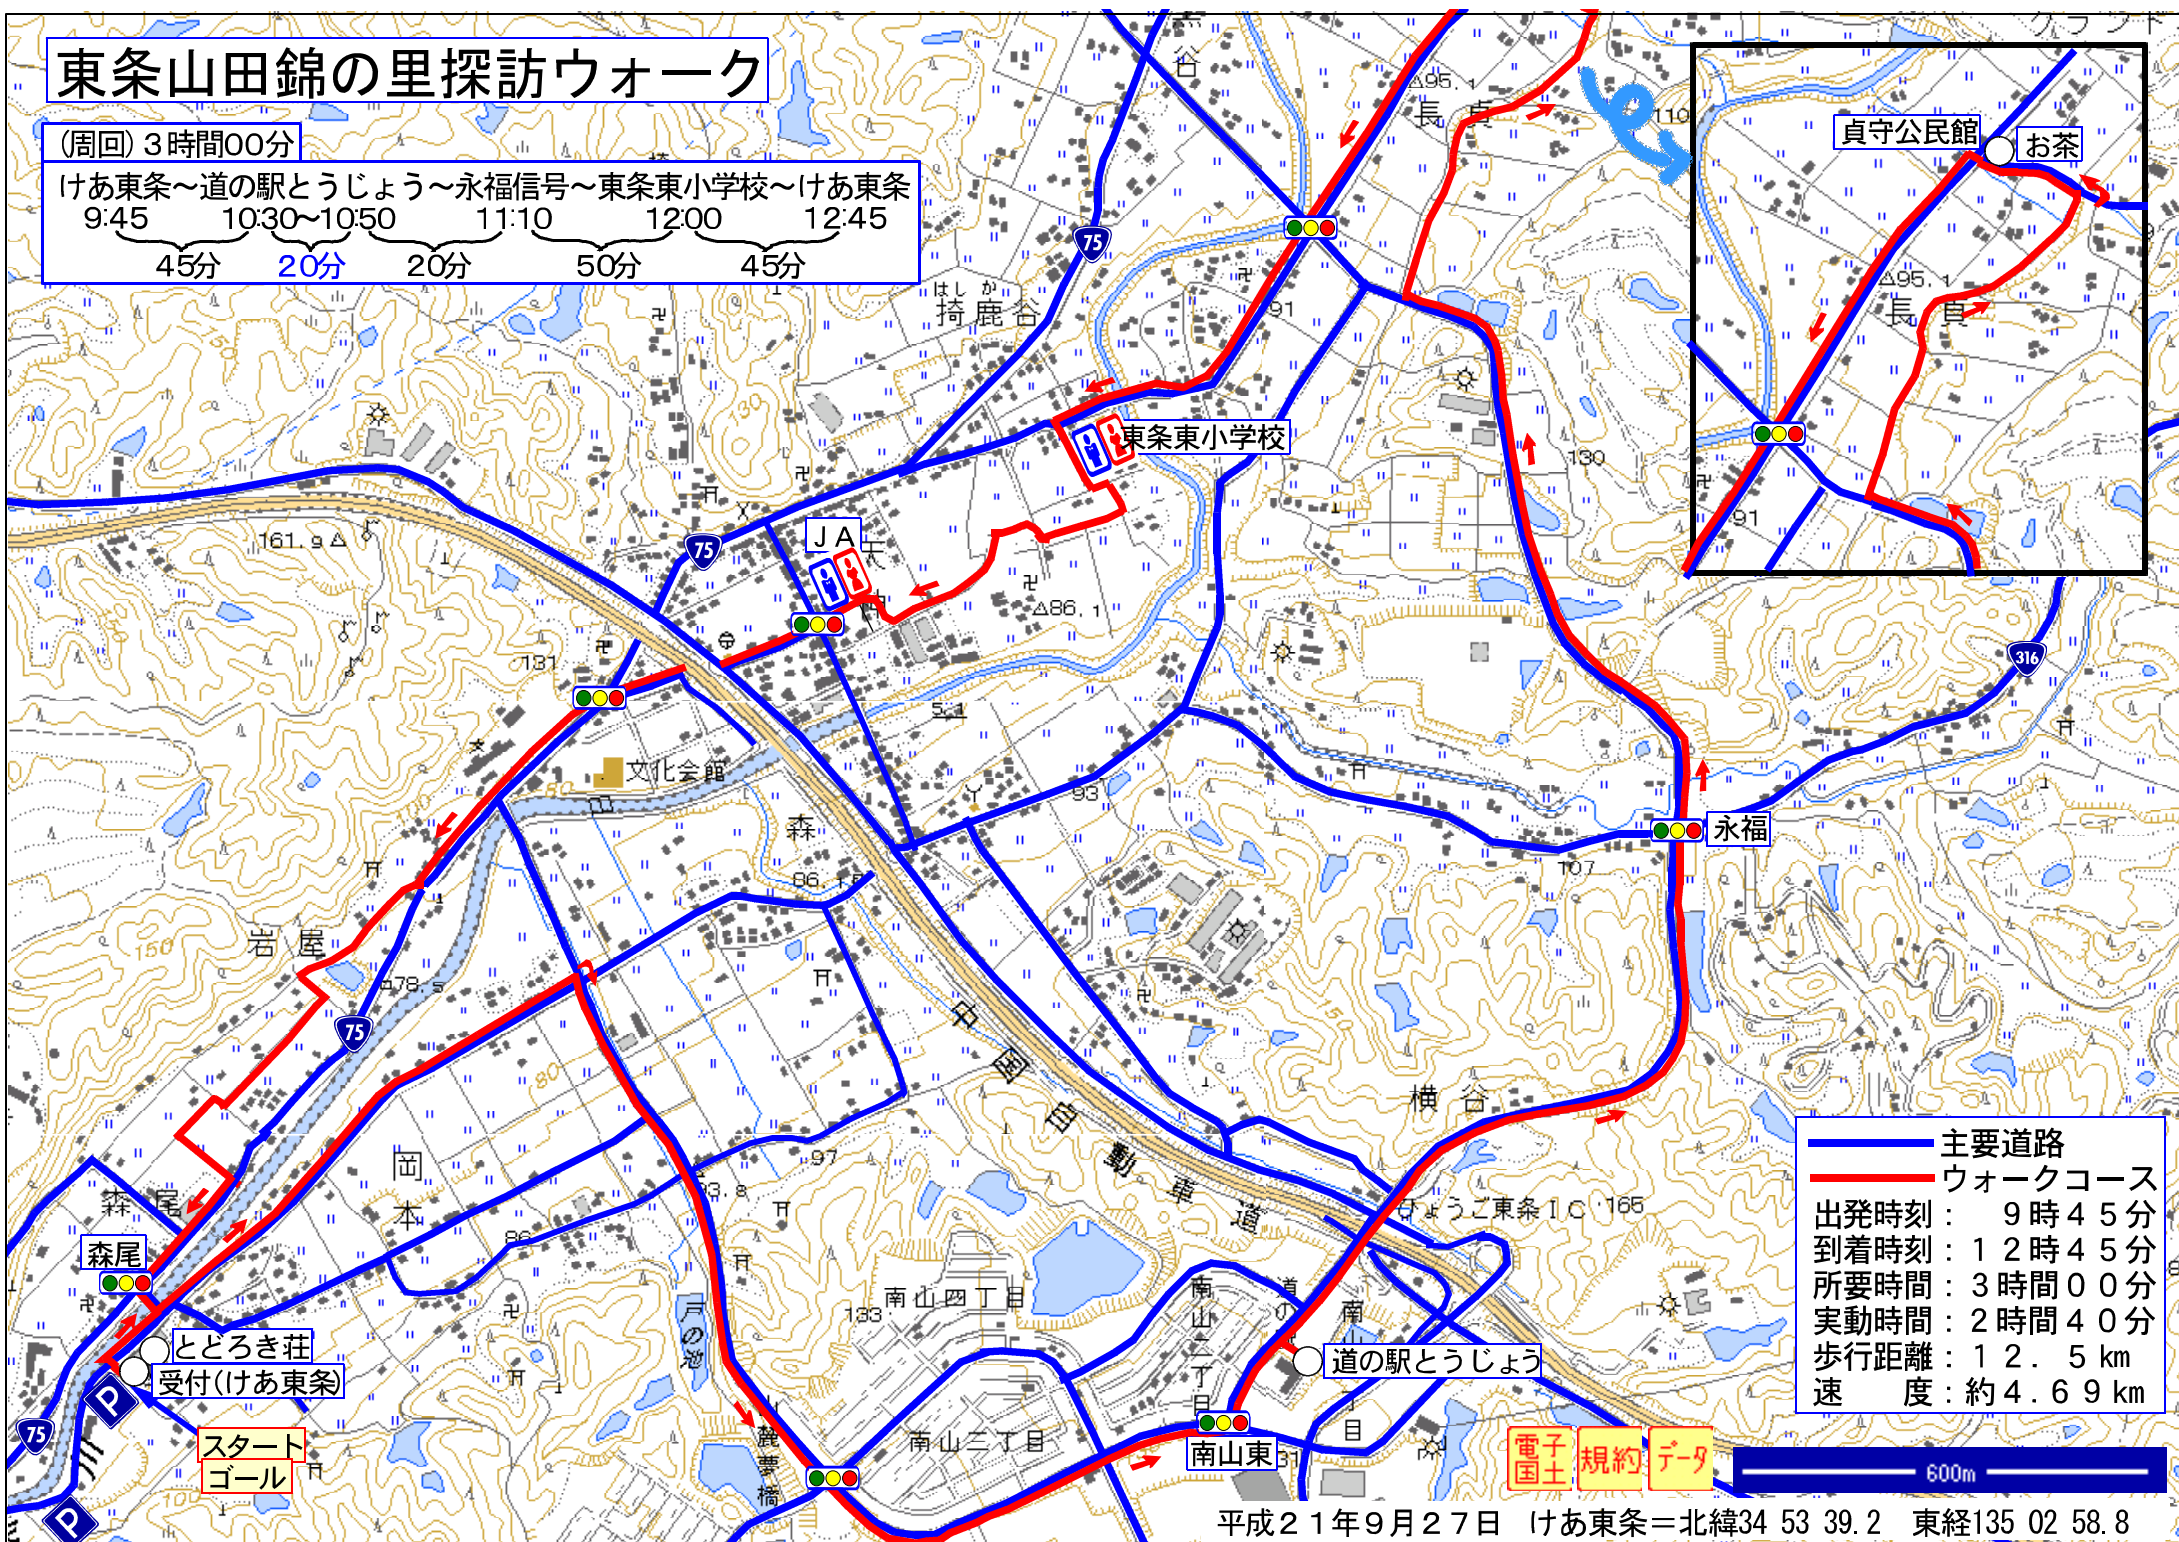

東条山田錦の里探訪ウォーク

(周回) 3時間00分

けあ東条～道の駅とうじょう～永福信号～東条東小学校～けあ東条
 9:45 10:30～10:50 11:10 12:00 12:45
 45分 20分 20分 50分 45分

主要道路
 ウォークコース
 出発時刻： 9時45分
 到着時刻： 12時45分
 所要時間： 3時間00分
 実動時間： 2時間40分
 歩行距離： 12.5 km
 速度： 約4.69 km

電子国土地図規約データ

600m