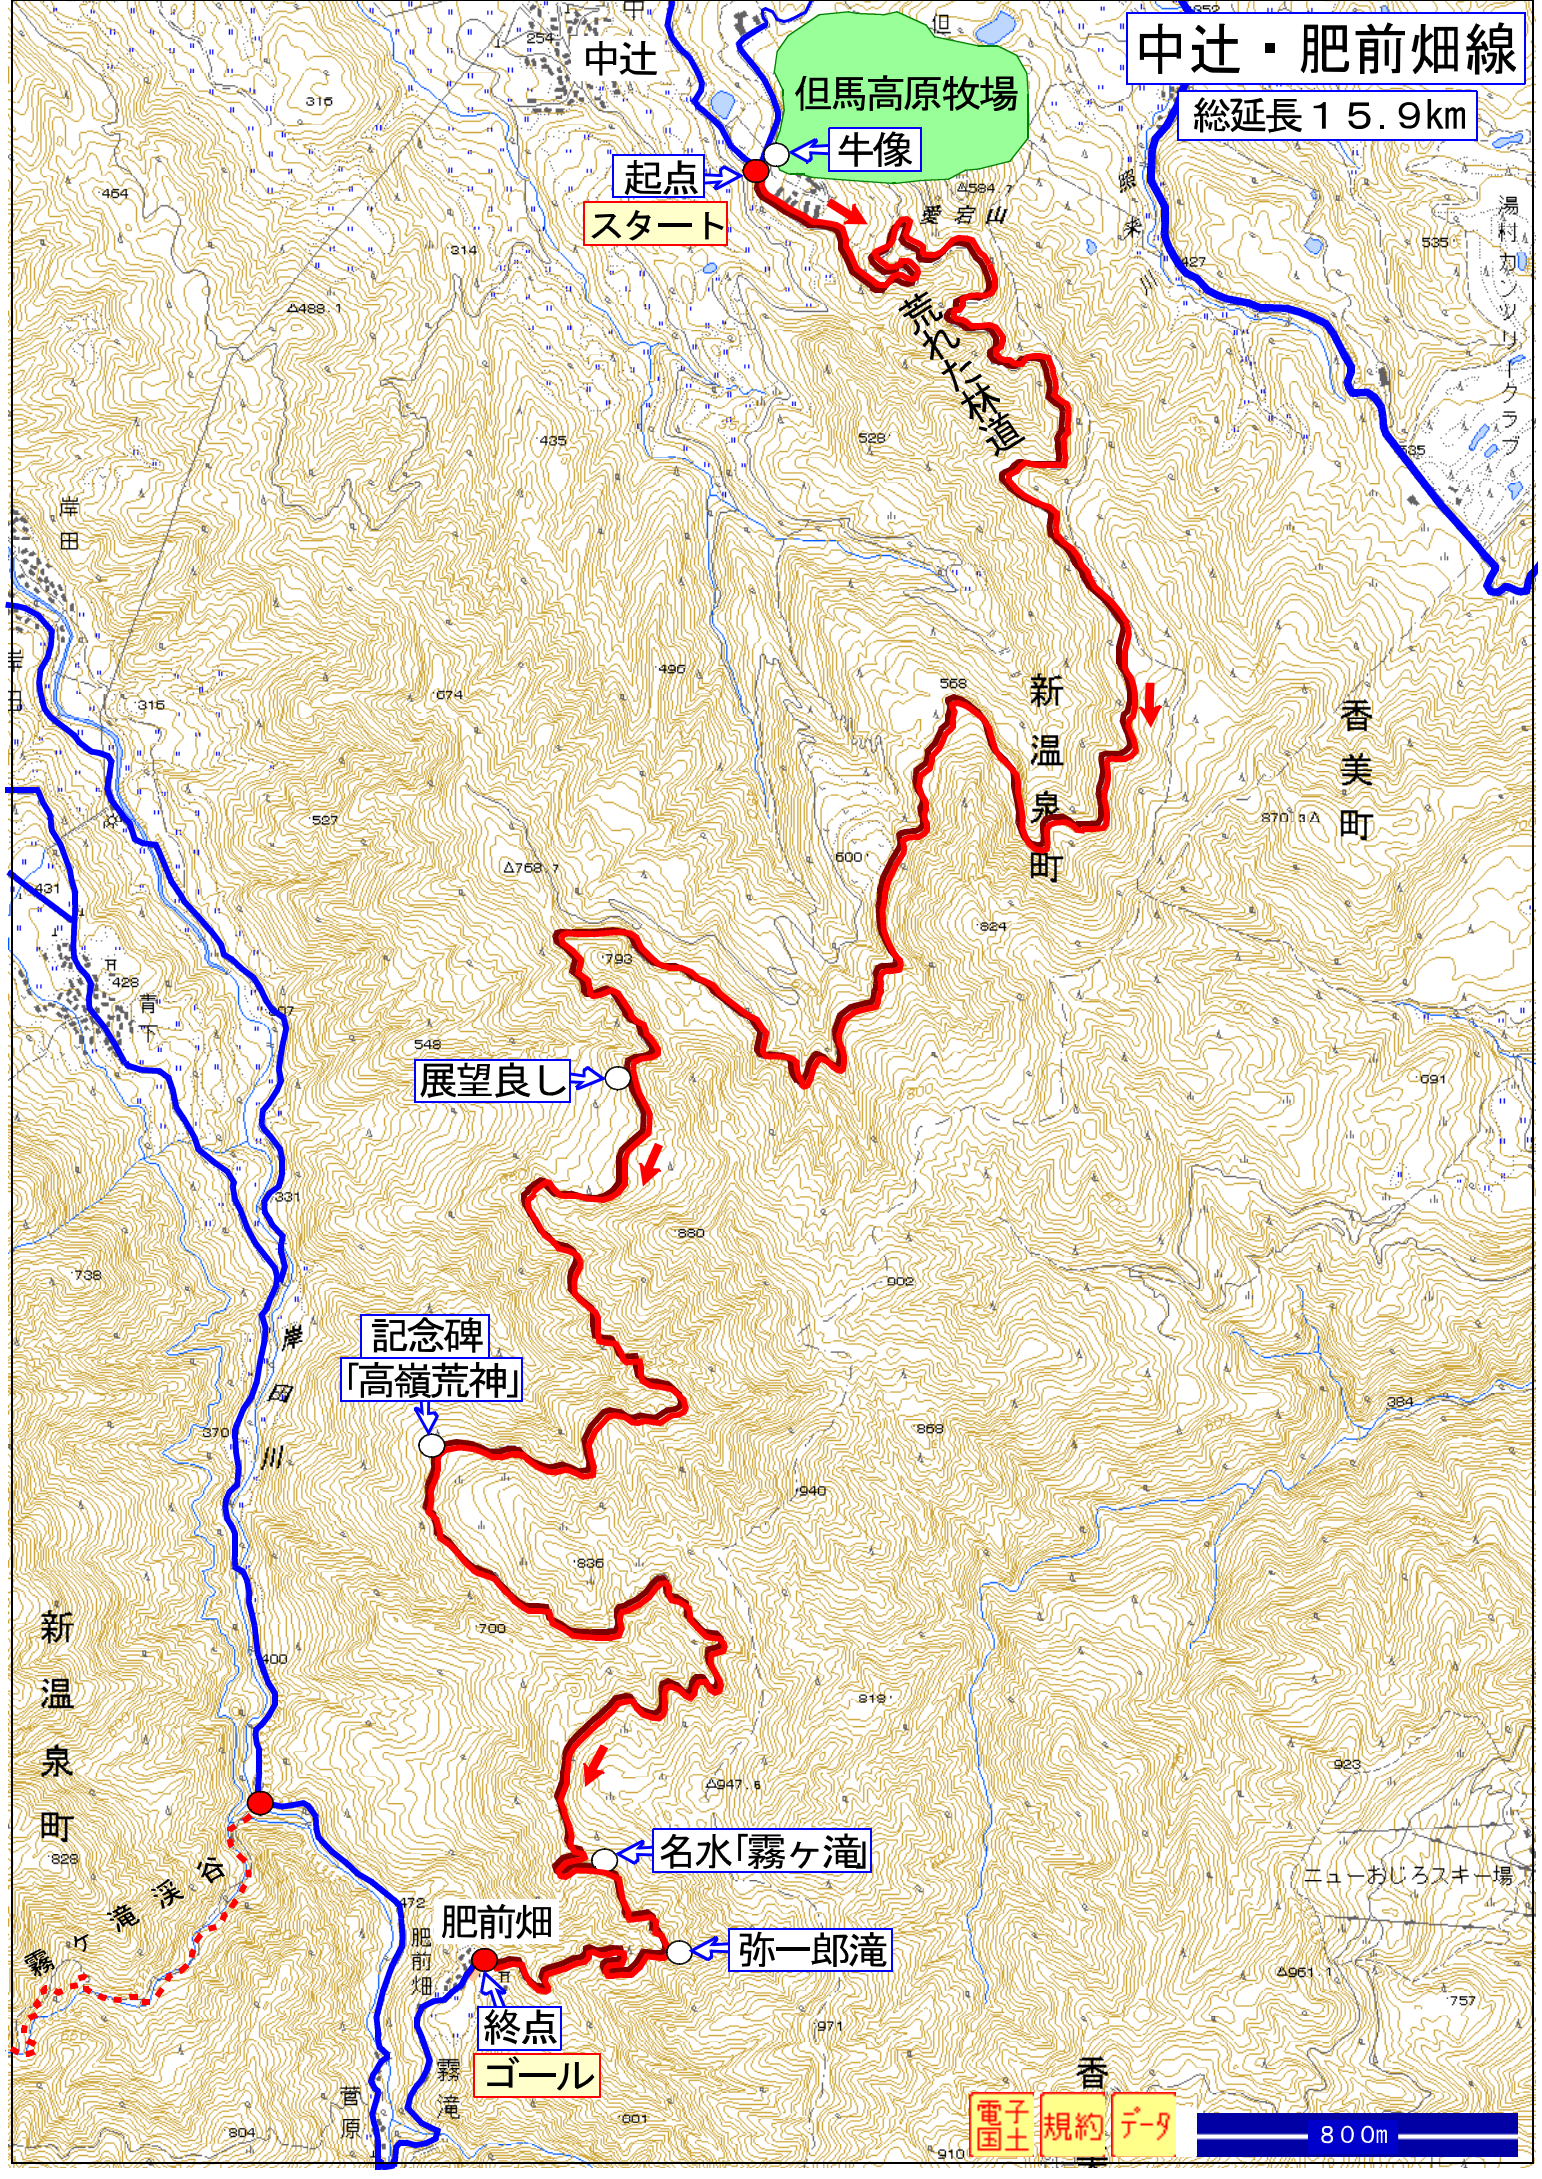

中辻・肥前畑線

総延長 15.9km

起点
スタート

但馬高原牧場
牛像

展望よし

記念碑
「高嶺荒神」

名水「霧ヶ滝」

弥一郎滝

終点
ゴール

電子国土 規約 データ

800m