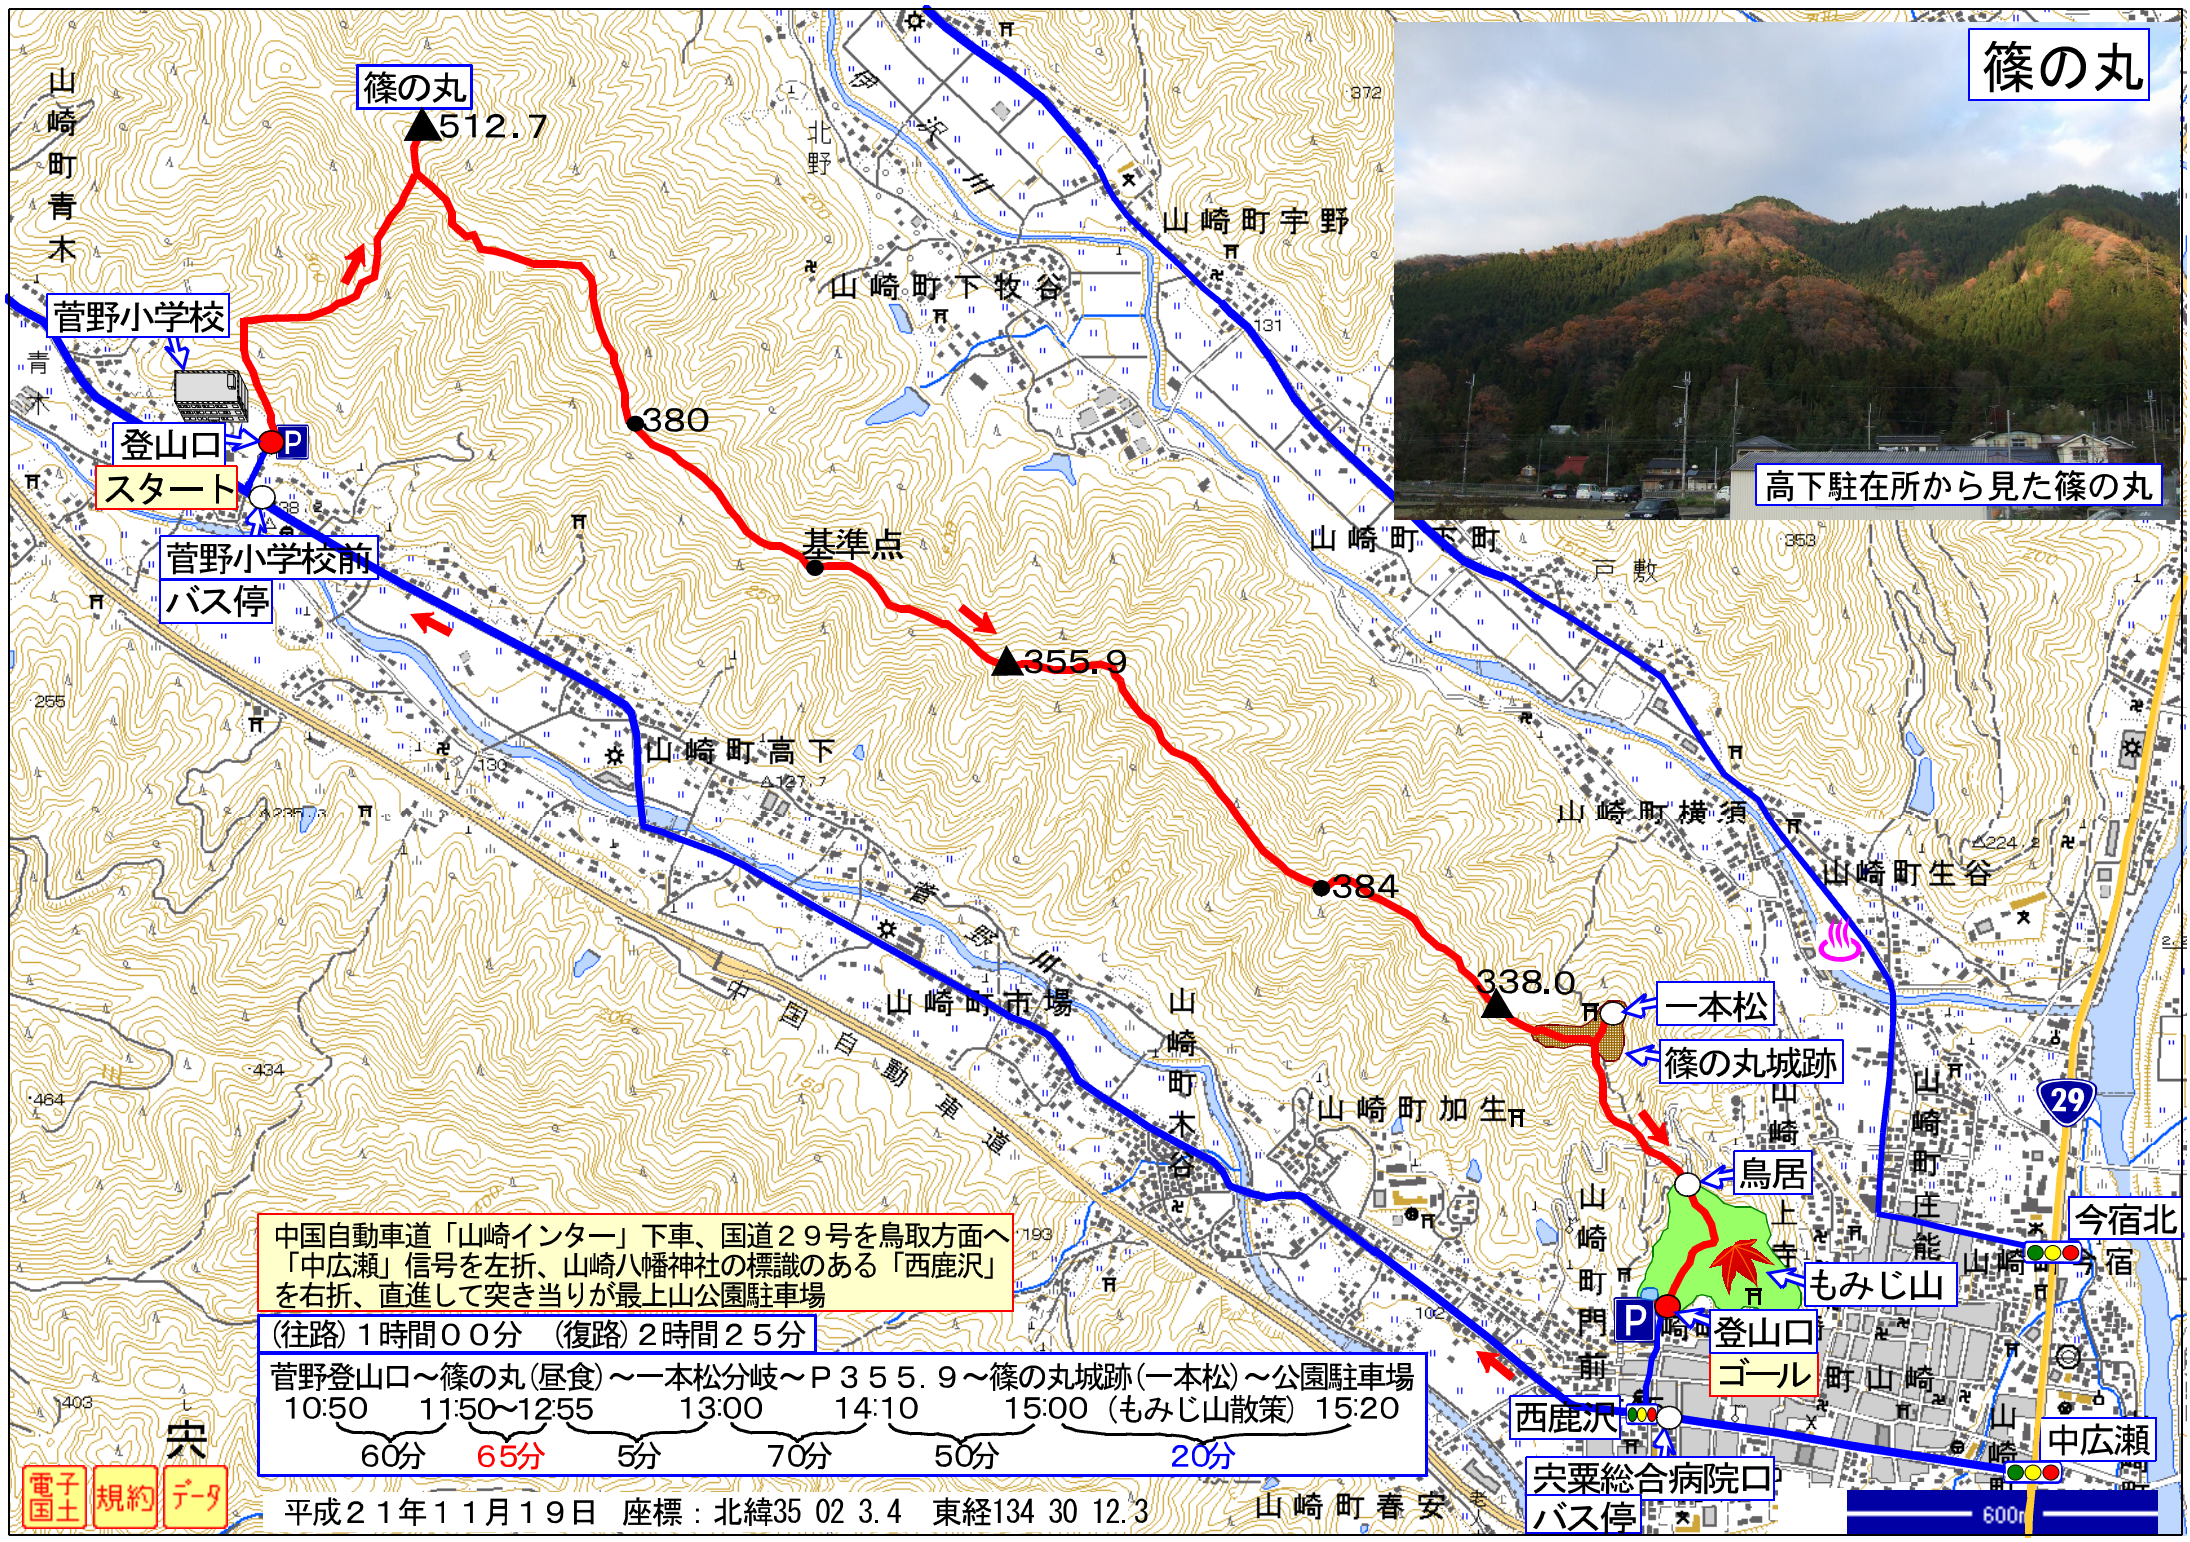

篠の丸

電子 規 約 データ

600