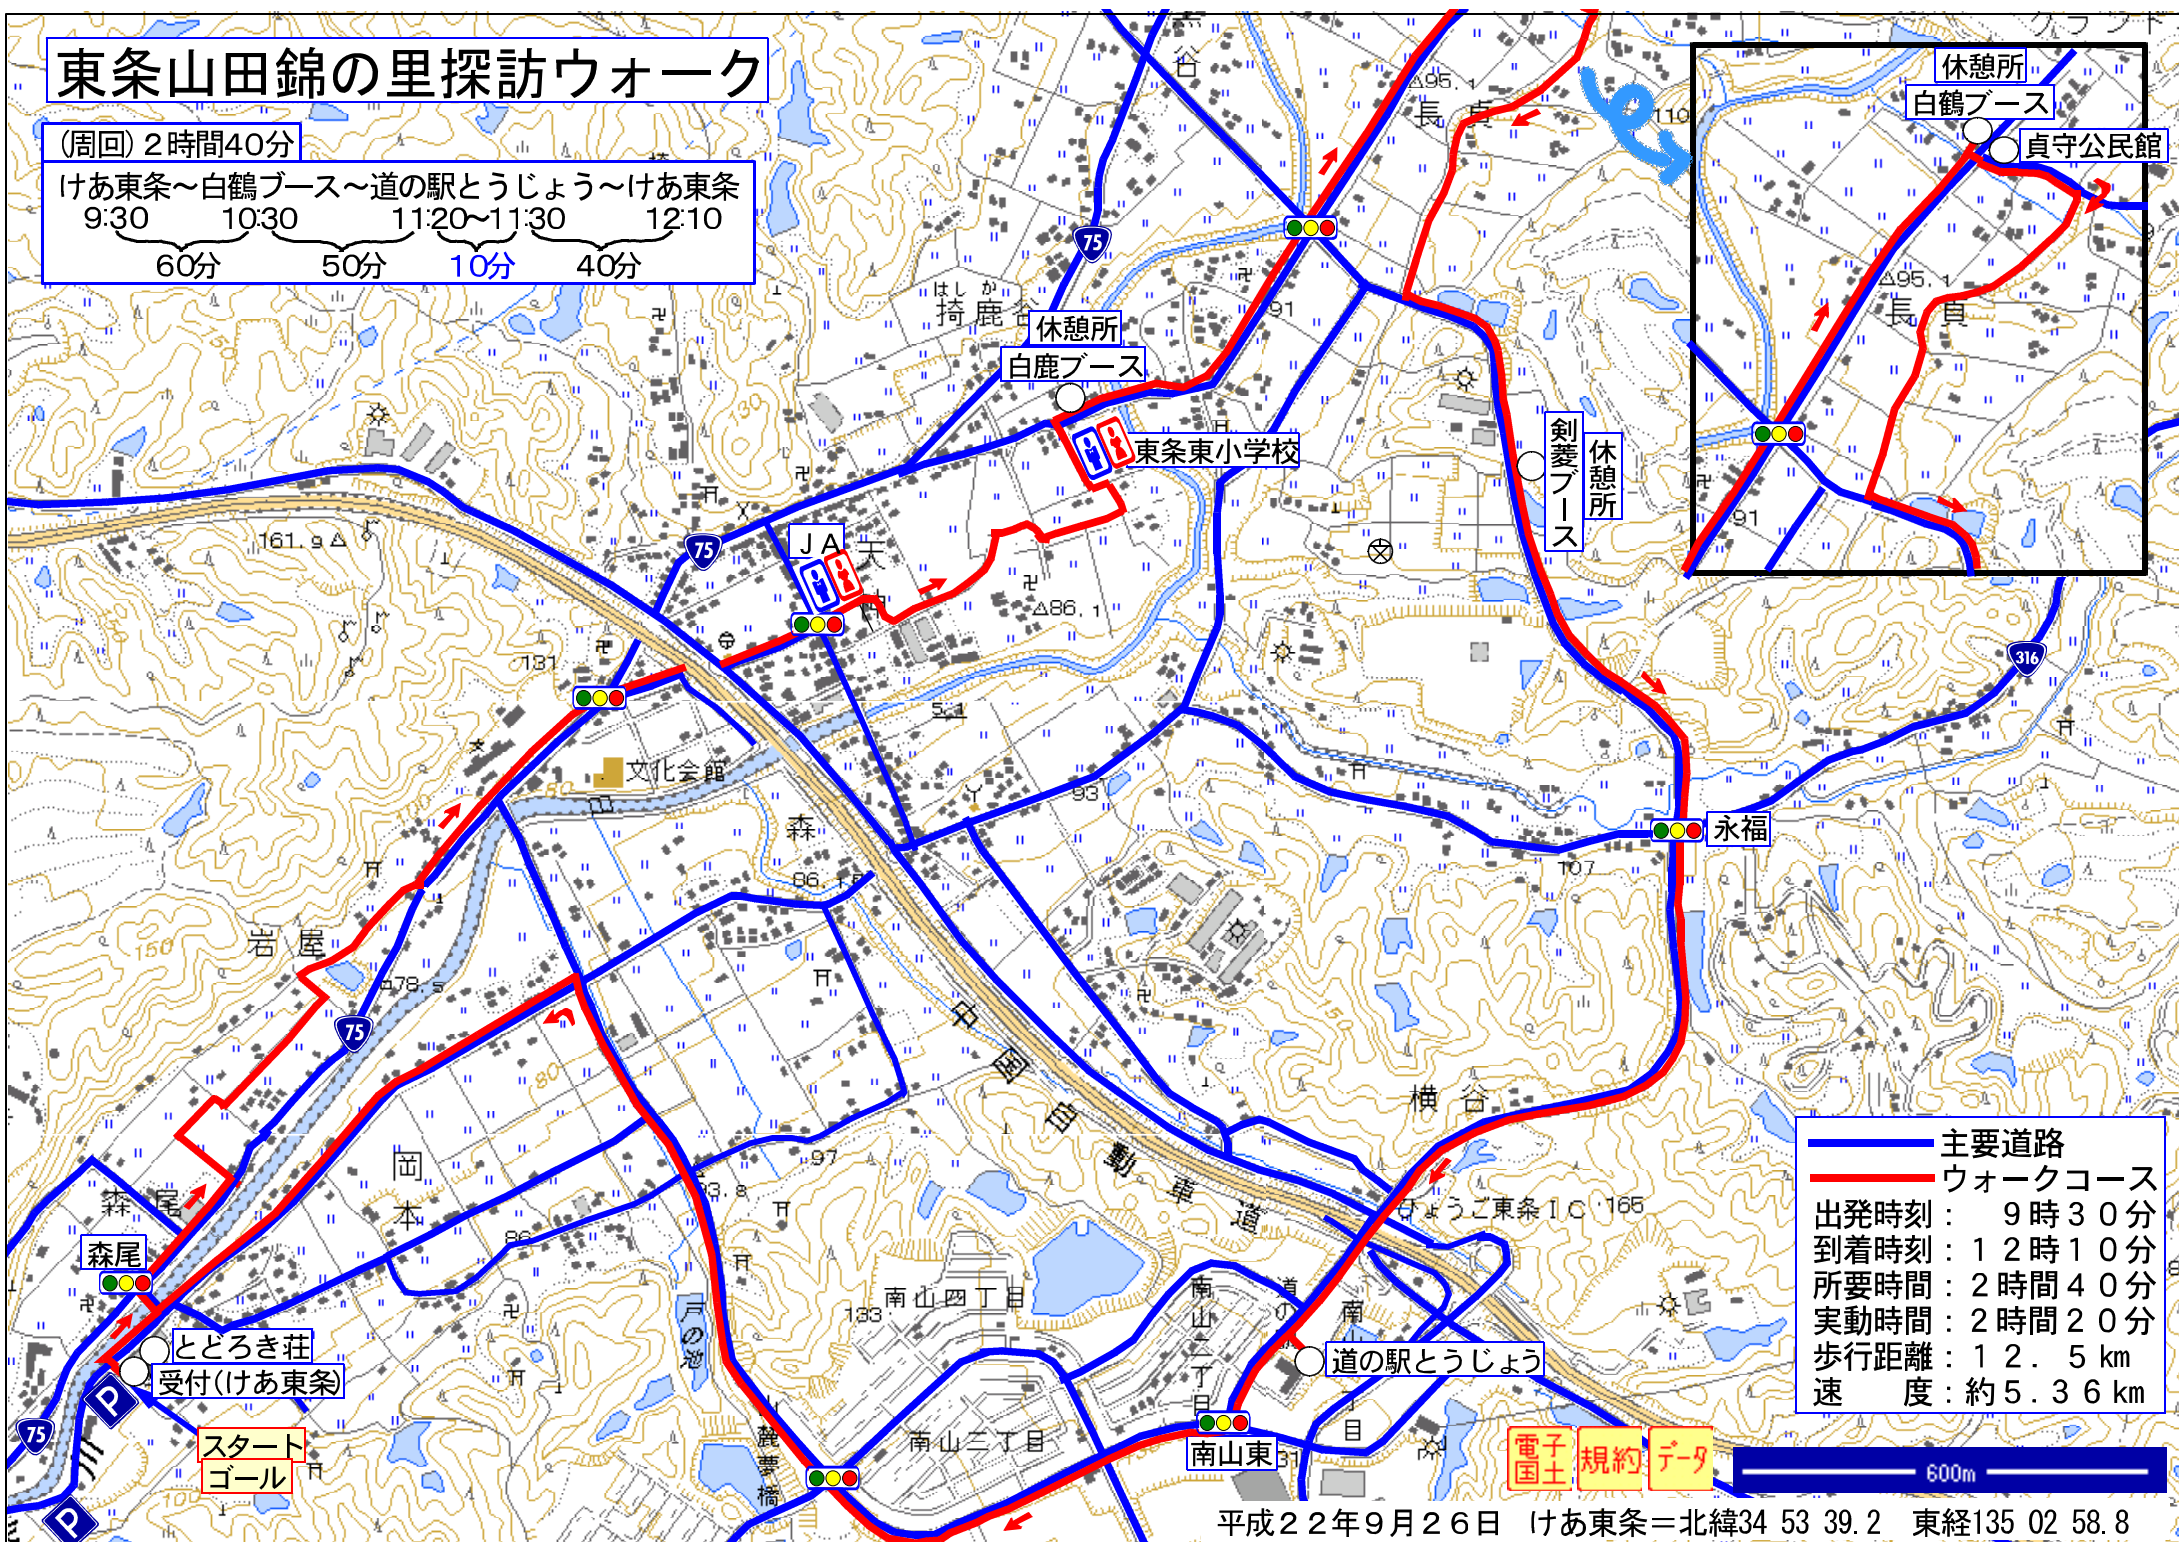

東条山田錦の里探訪ウォーク

(周回) 2時間40分

けあ東条～白鶴ブース～道の駅とうじょう～けあ東条

9:30 10:30 11:20~11:30 12:10

60分 50分 10分 40分

- 主要道路
- ウォークコース
- 出発時刻： 9時30分
- 到着時刻： 12時10分
- 所要時間： 2時間40分
- 実動時間： 2時間20分
- 歩行距離： 12.5 km
- 速度： 約5.36 km

電子国土地図規約データ