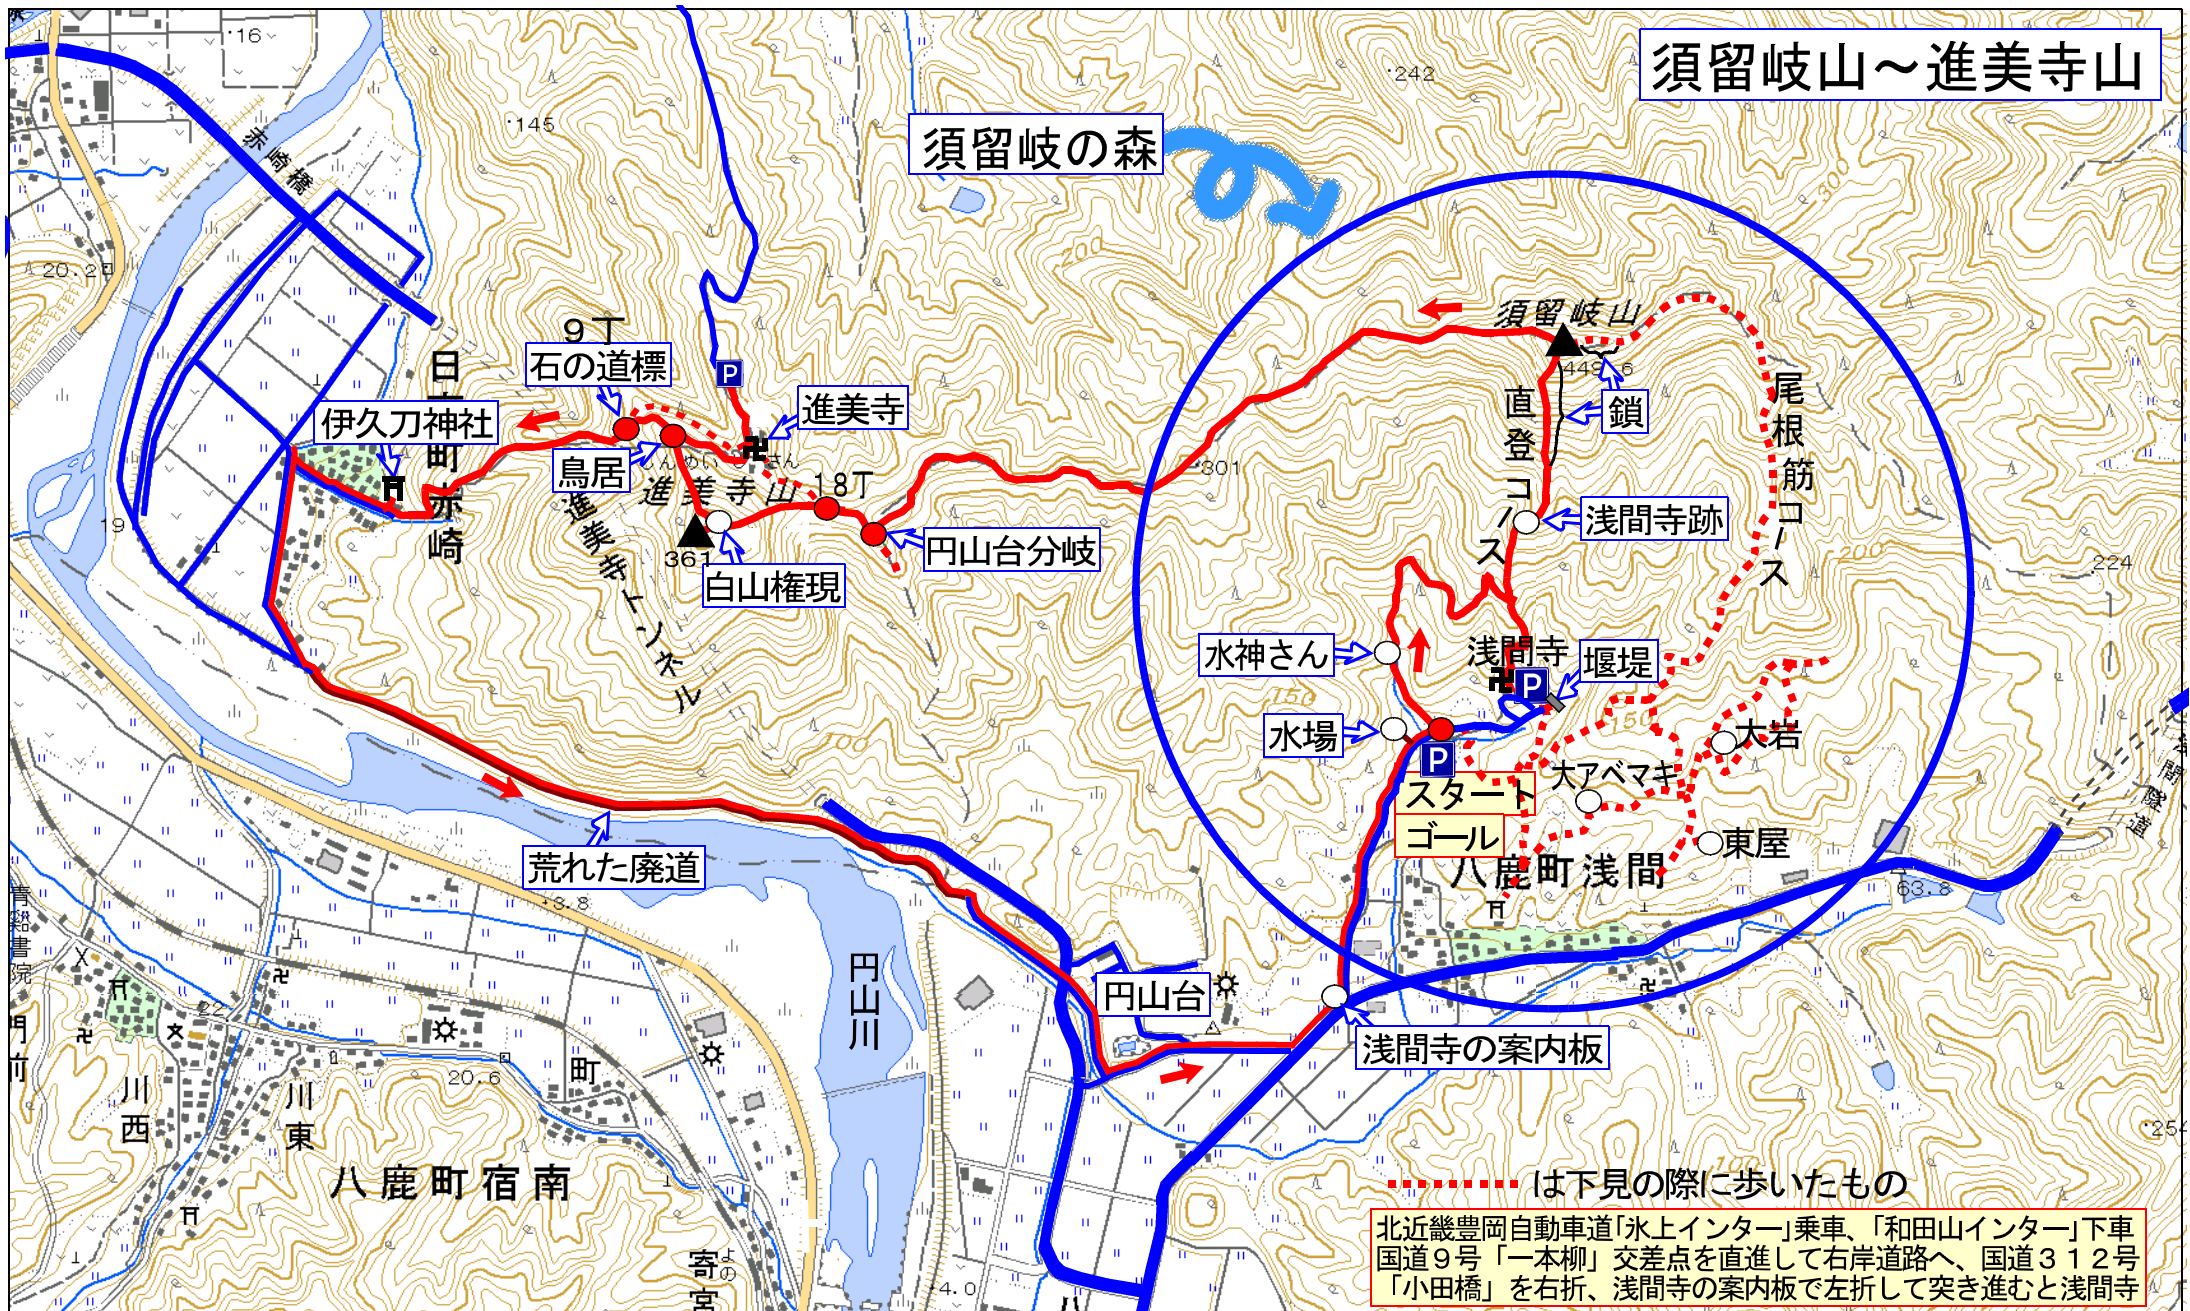

須留岐山～進美寺山

須留岐の森

.....は下見の際に歩いたもの
 北近畿豊岡自動車道「氷上インター」乗車、「和山インター」下車
 国道9号「一本柳」交差点を直進して右岸道路へ、国道312号
 「小田橋」を右折、浅間寺の案内板で左折して突き進むと浅間寺

駐車地点～須留岐山	須留岐山～進美寺山	進美寺山～進美寺	進美寺～駐車地点
8:55	9:15	9:25~9:30	9:45
20分	10分	5分	15分
15分	60分	15分	80分
70分	15分	15分	25分
5分	80分		

電子 規約 データ

平成23年5月14日 座標：北緯35 27 3.1 東経134 48 19.8

400m