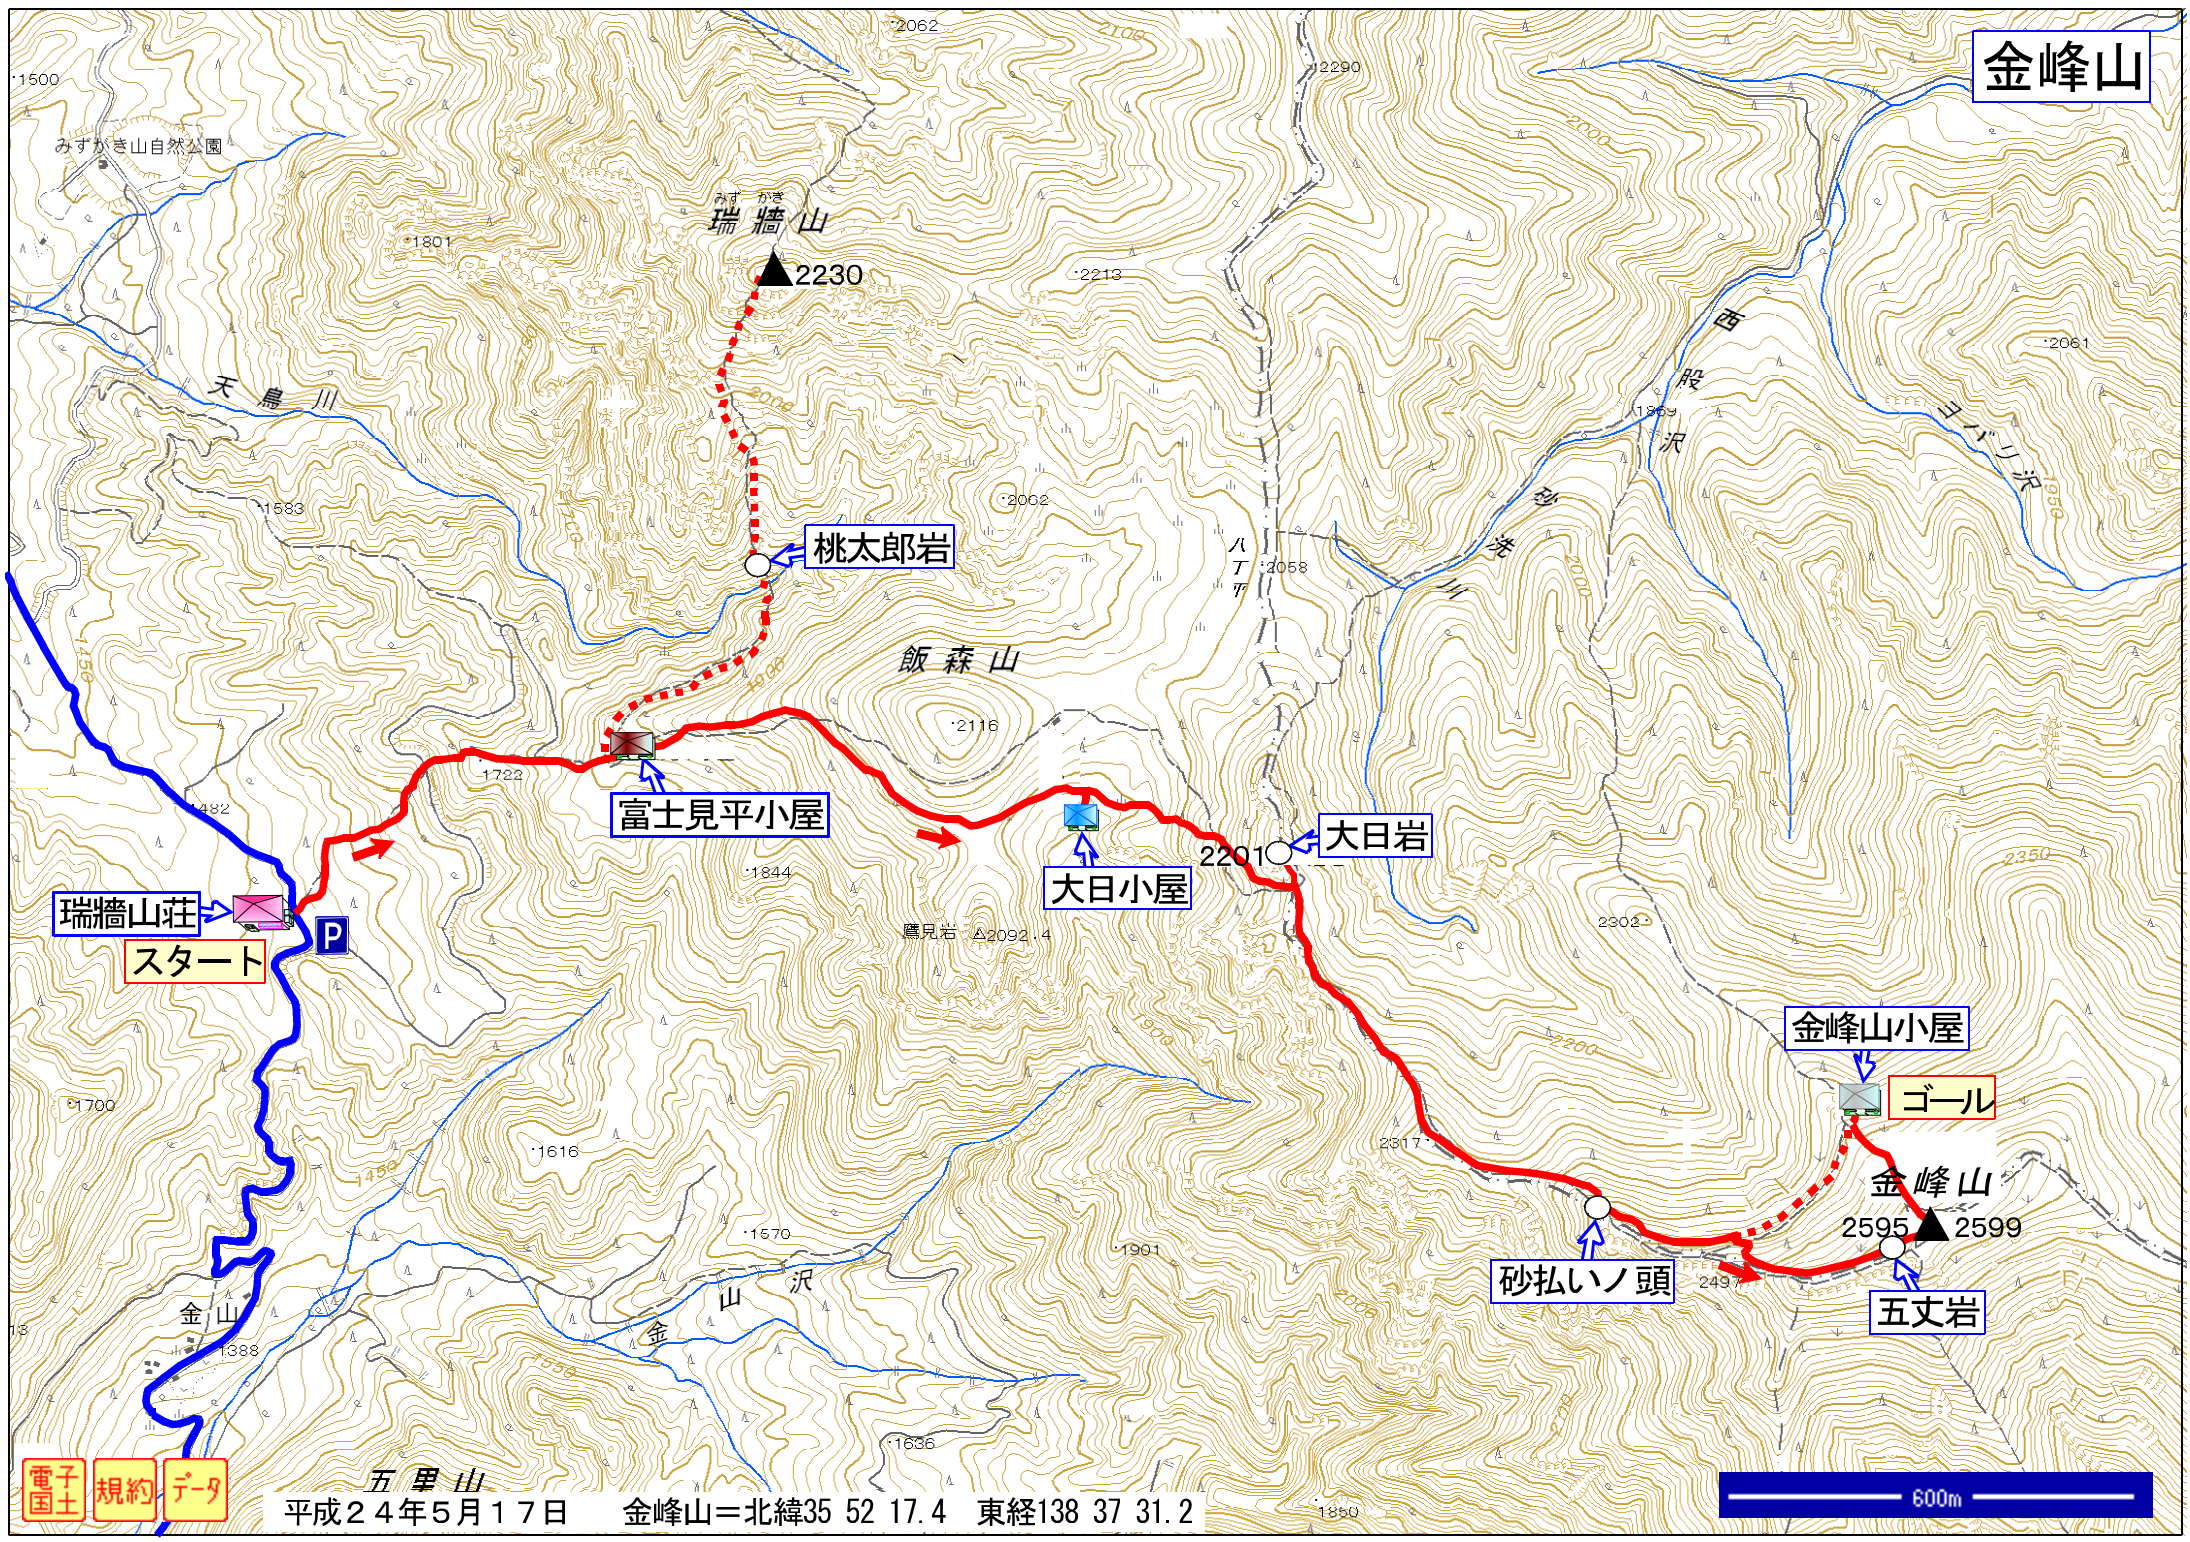

金峰山

電子 規約 データ

五里山
平成24年5月17日 金峰山=北緯35 52 17.4 東経138 37 31.2

600m