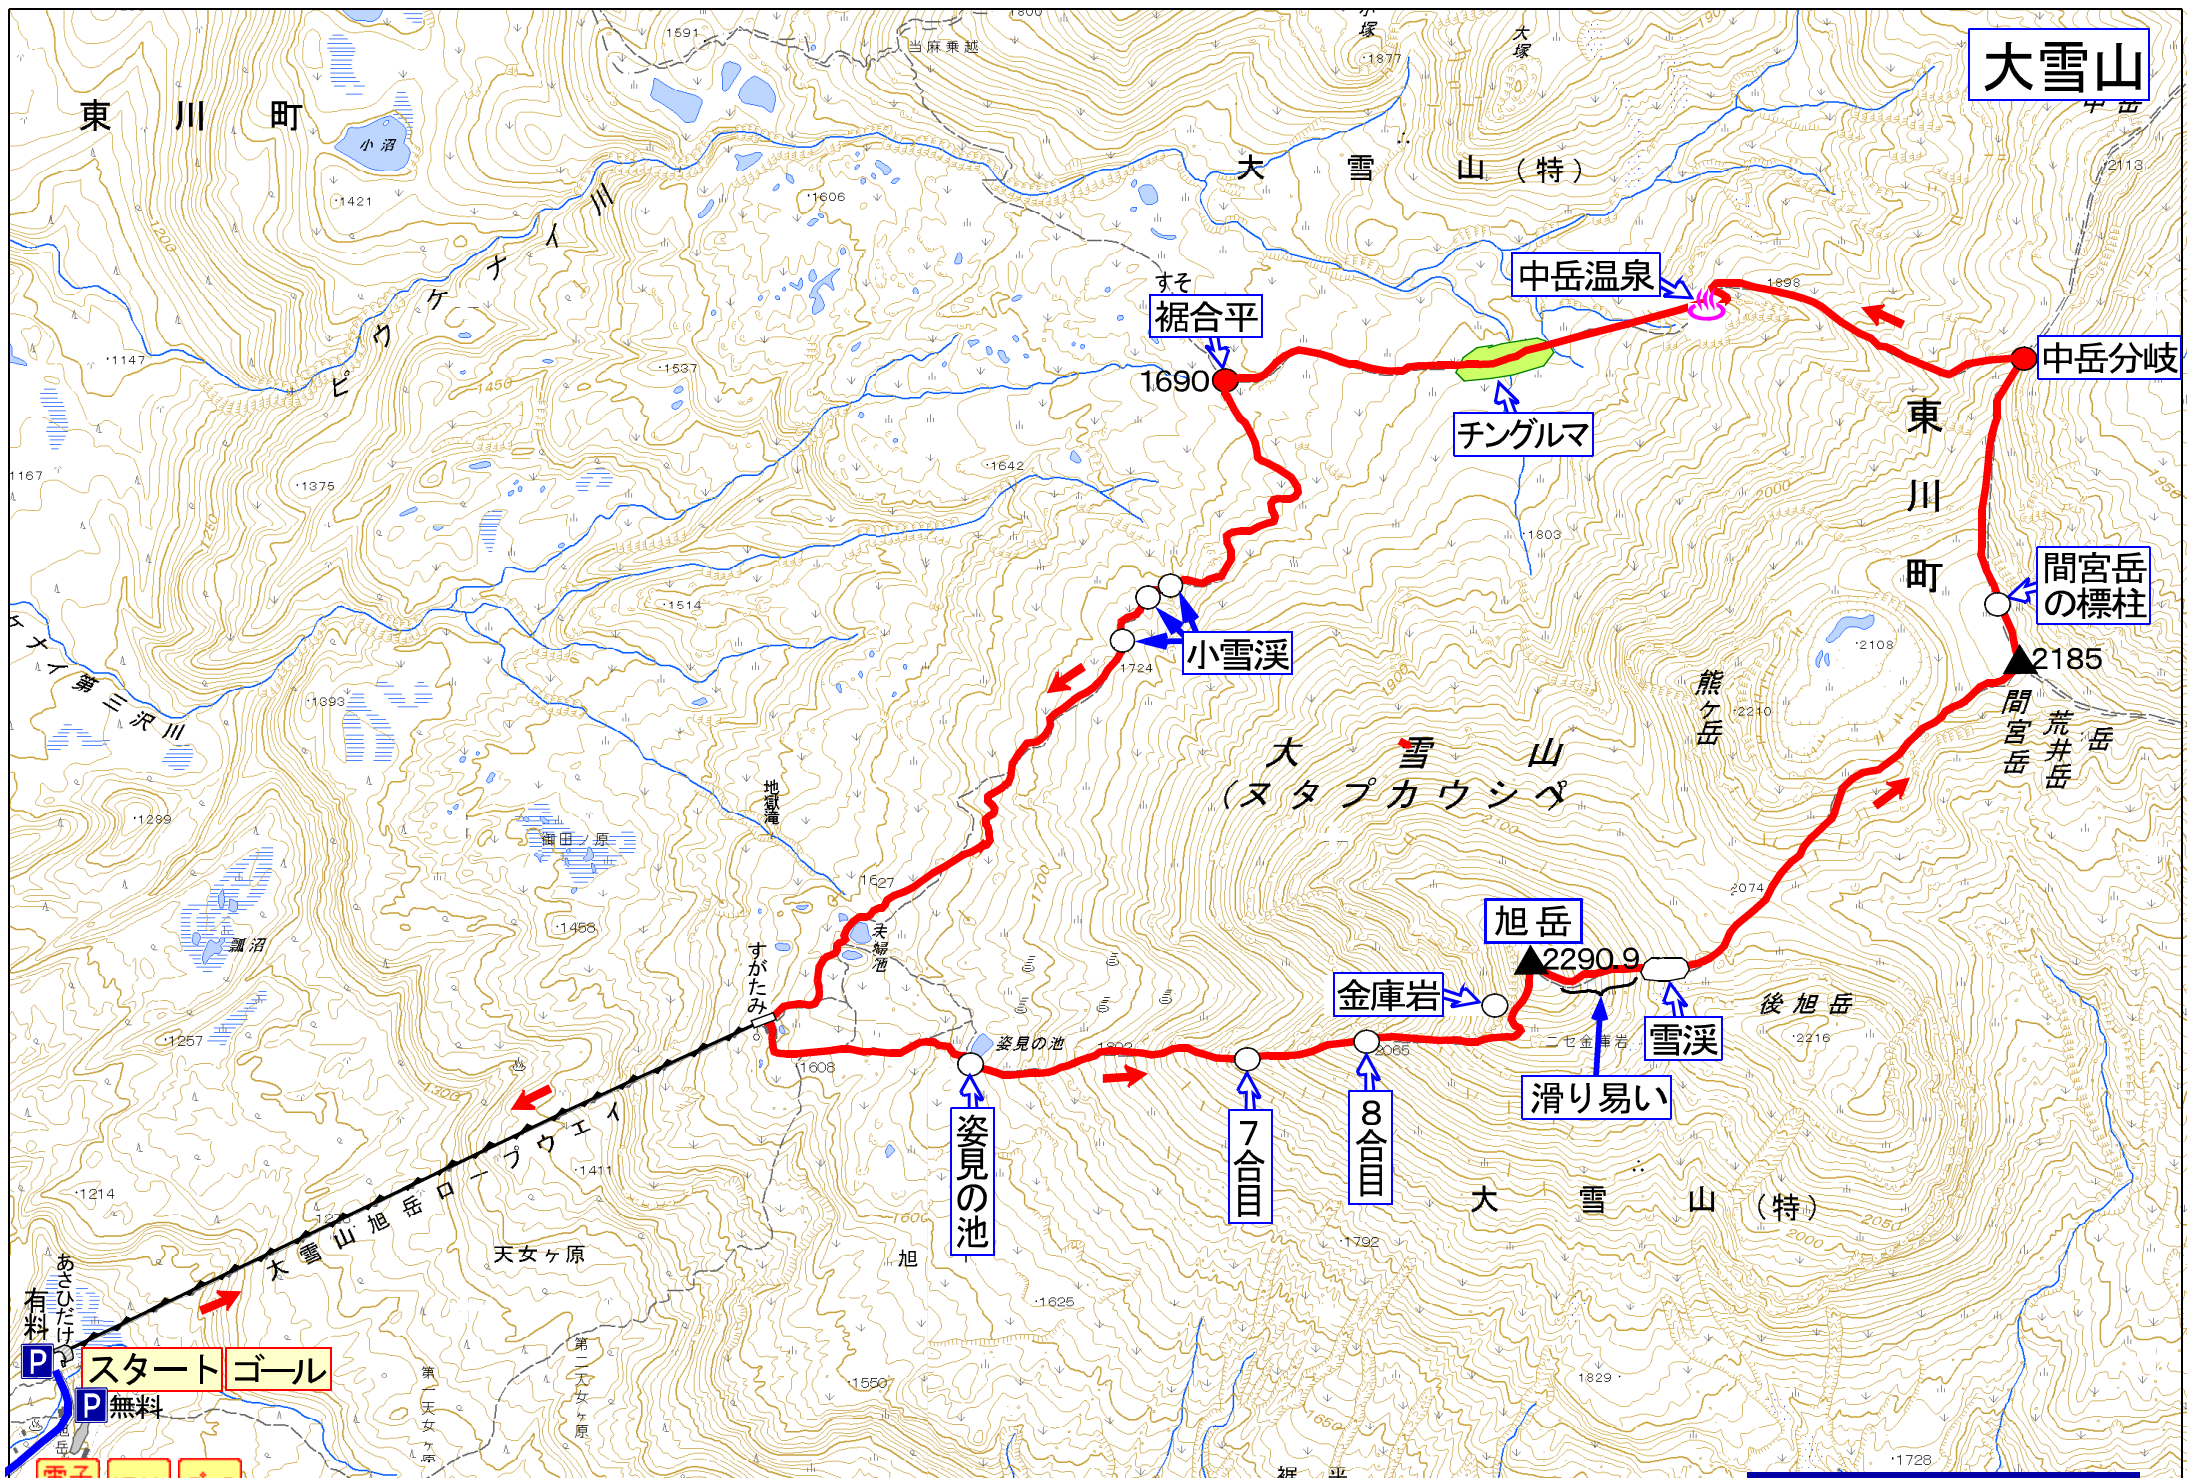

# 大雪山

有料 P スタートゴール  
無料 P ゴール  
電子国土 規約 データ

平成24年7月22日 座標：北緯43 39 48.9 東経142 51 14.9

800 m