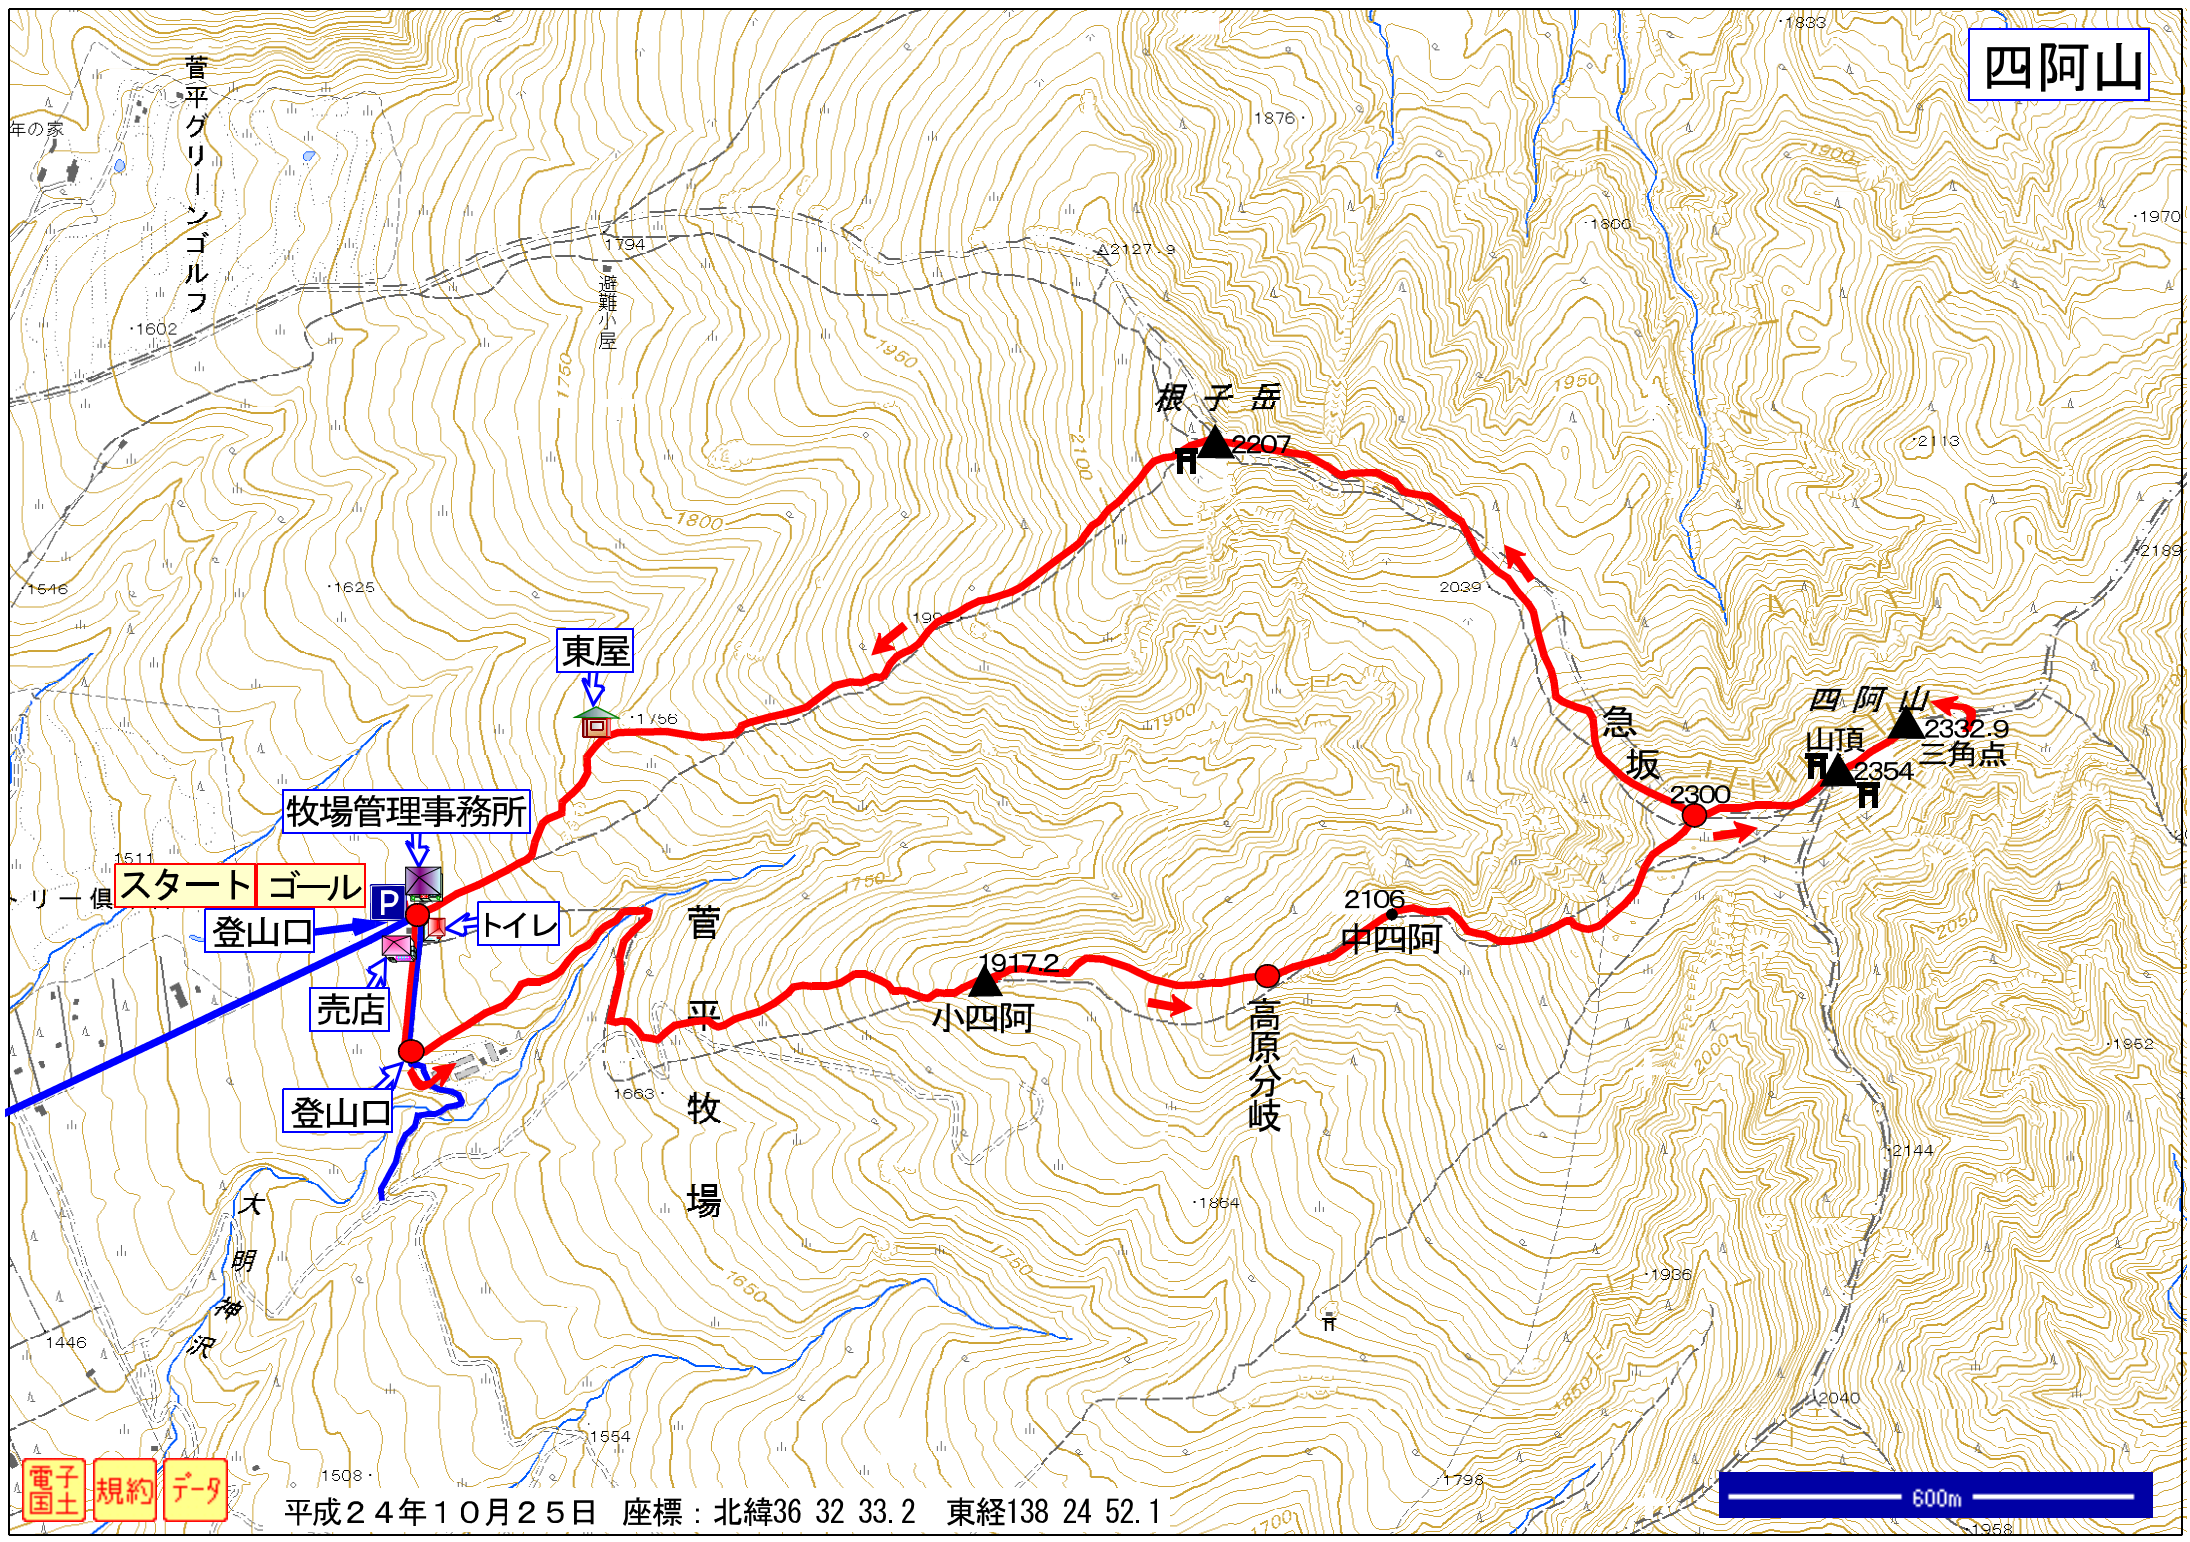

# 四阿山

電子 規約 データ  
国土

平成24年10月25日 座標：北緯36 32 33.2 東経138 24 52.1