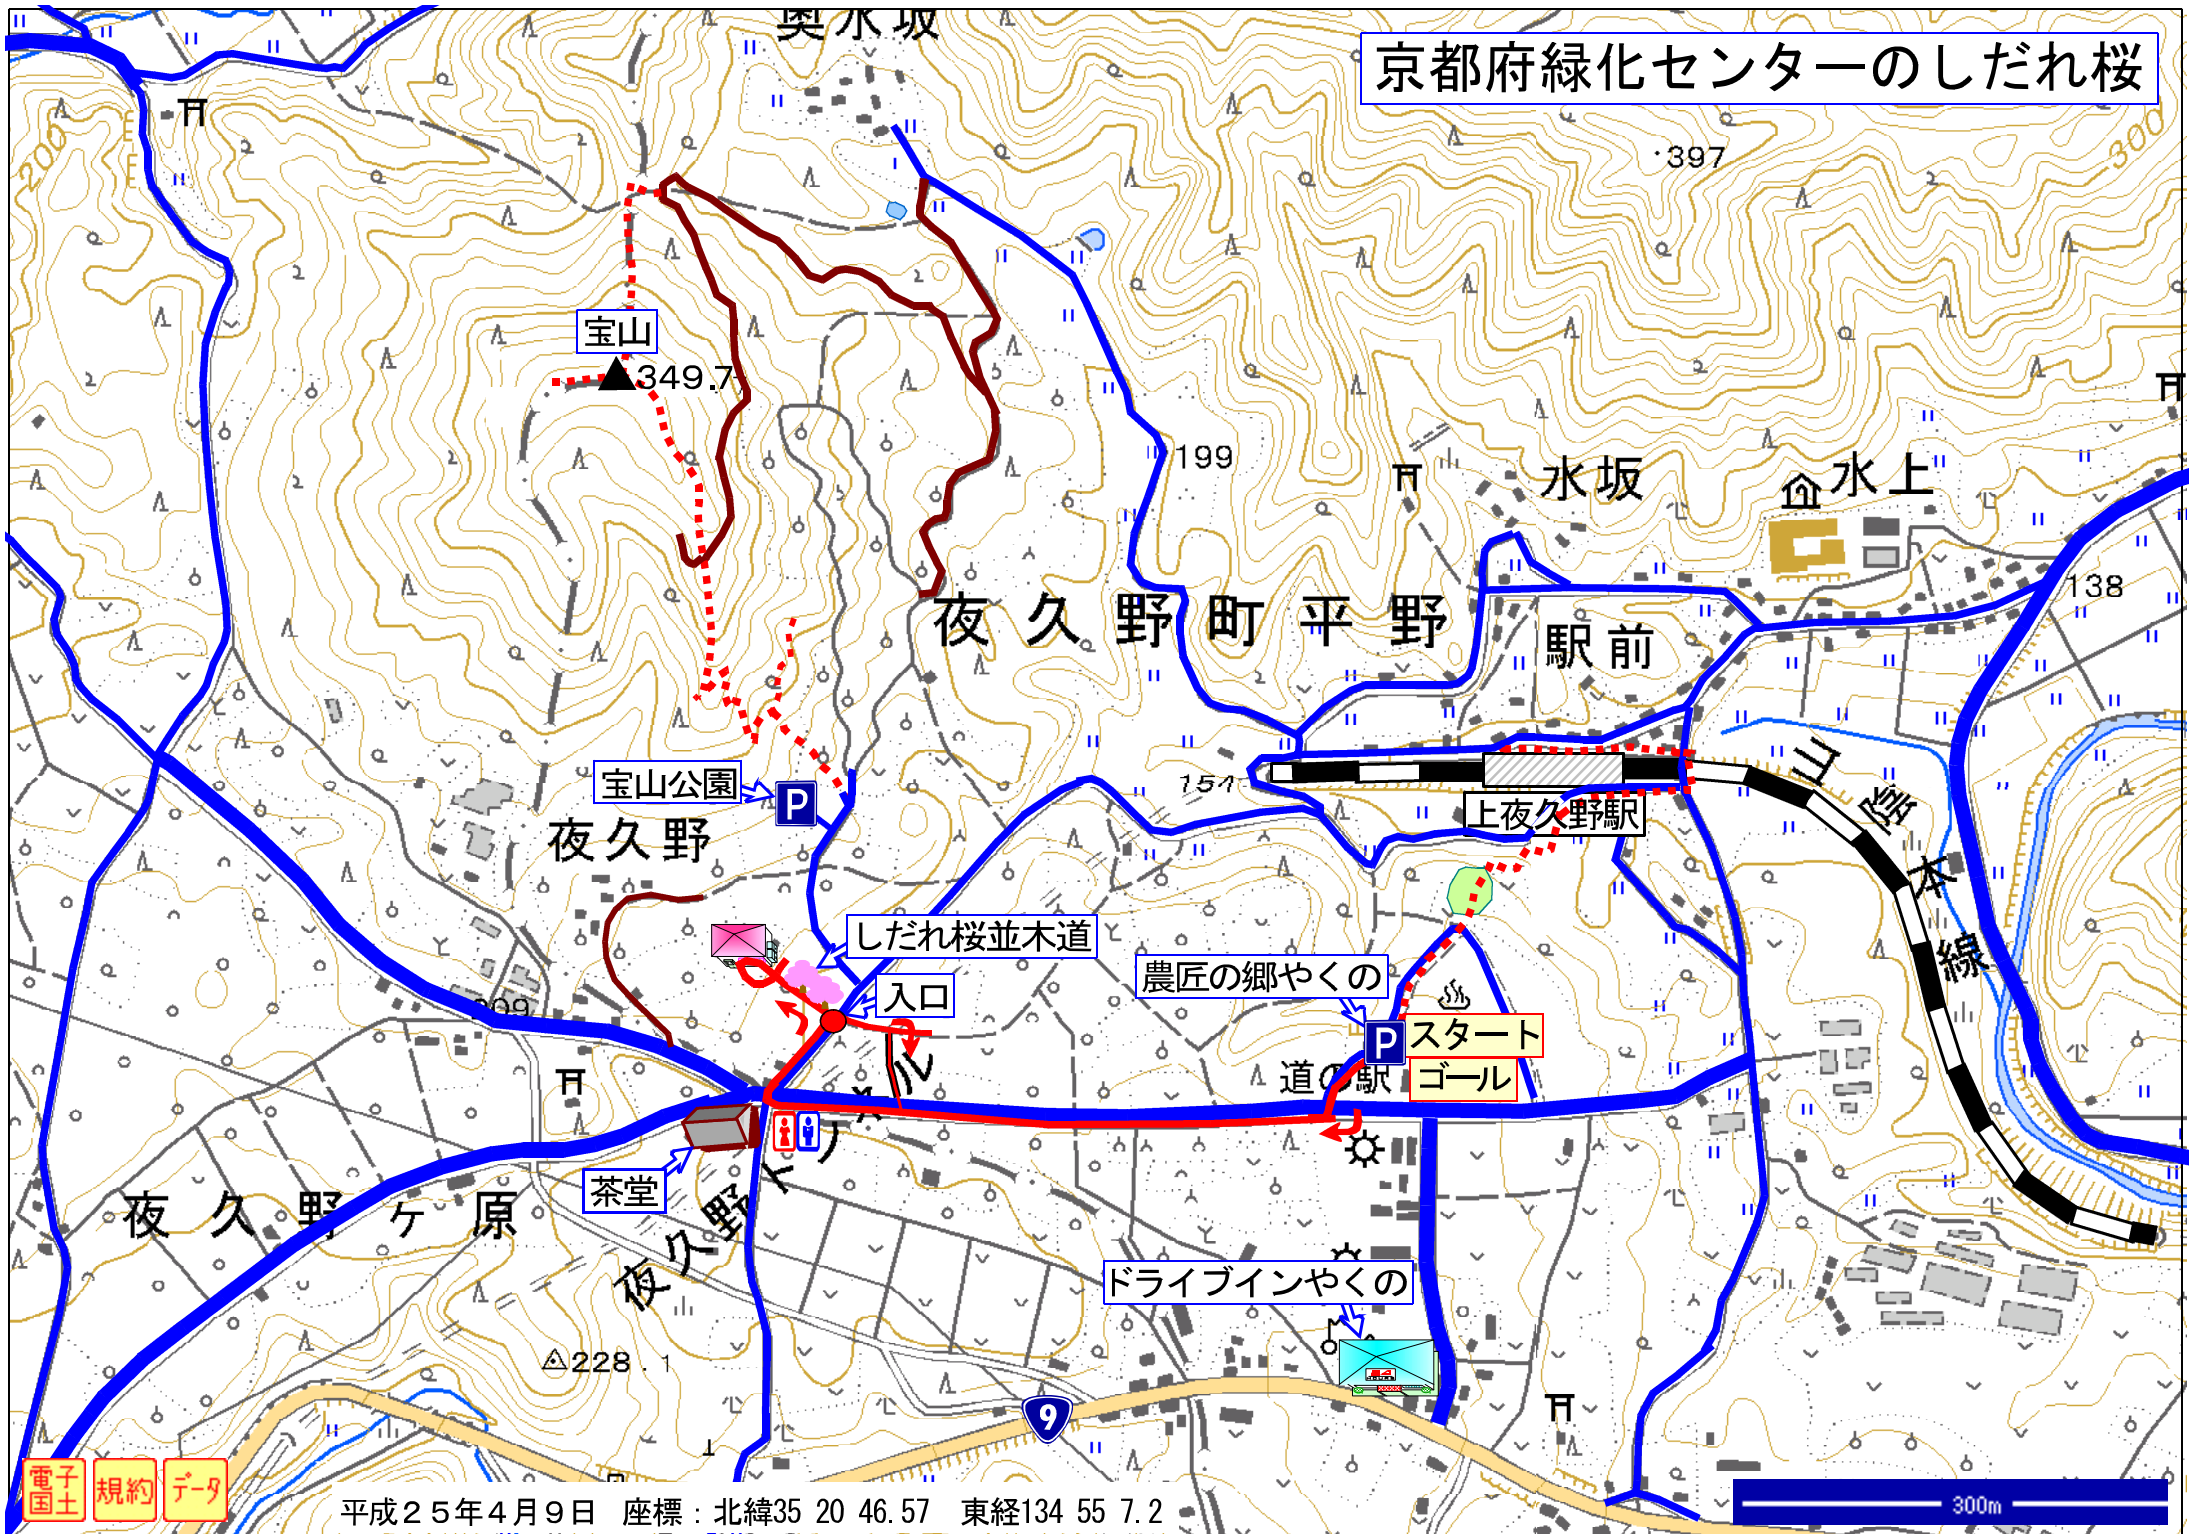

京都府緑化センターのしだれ桜

電子 規約 データ
国土

平成25年4月9日 座標：北緯35 20 46.57 東経134 55 7.2

300m