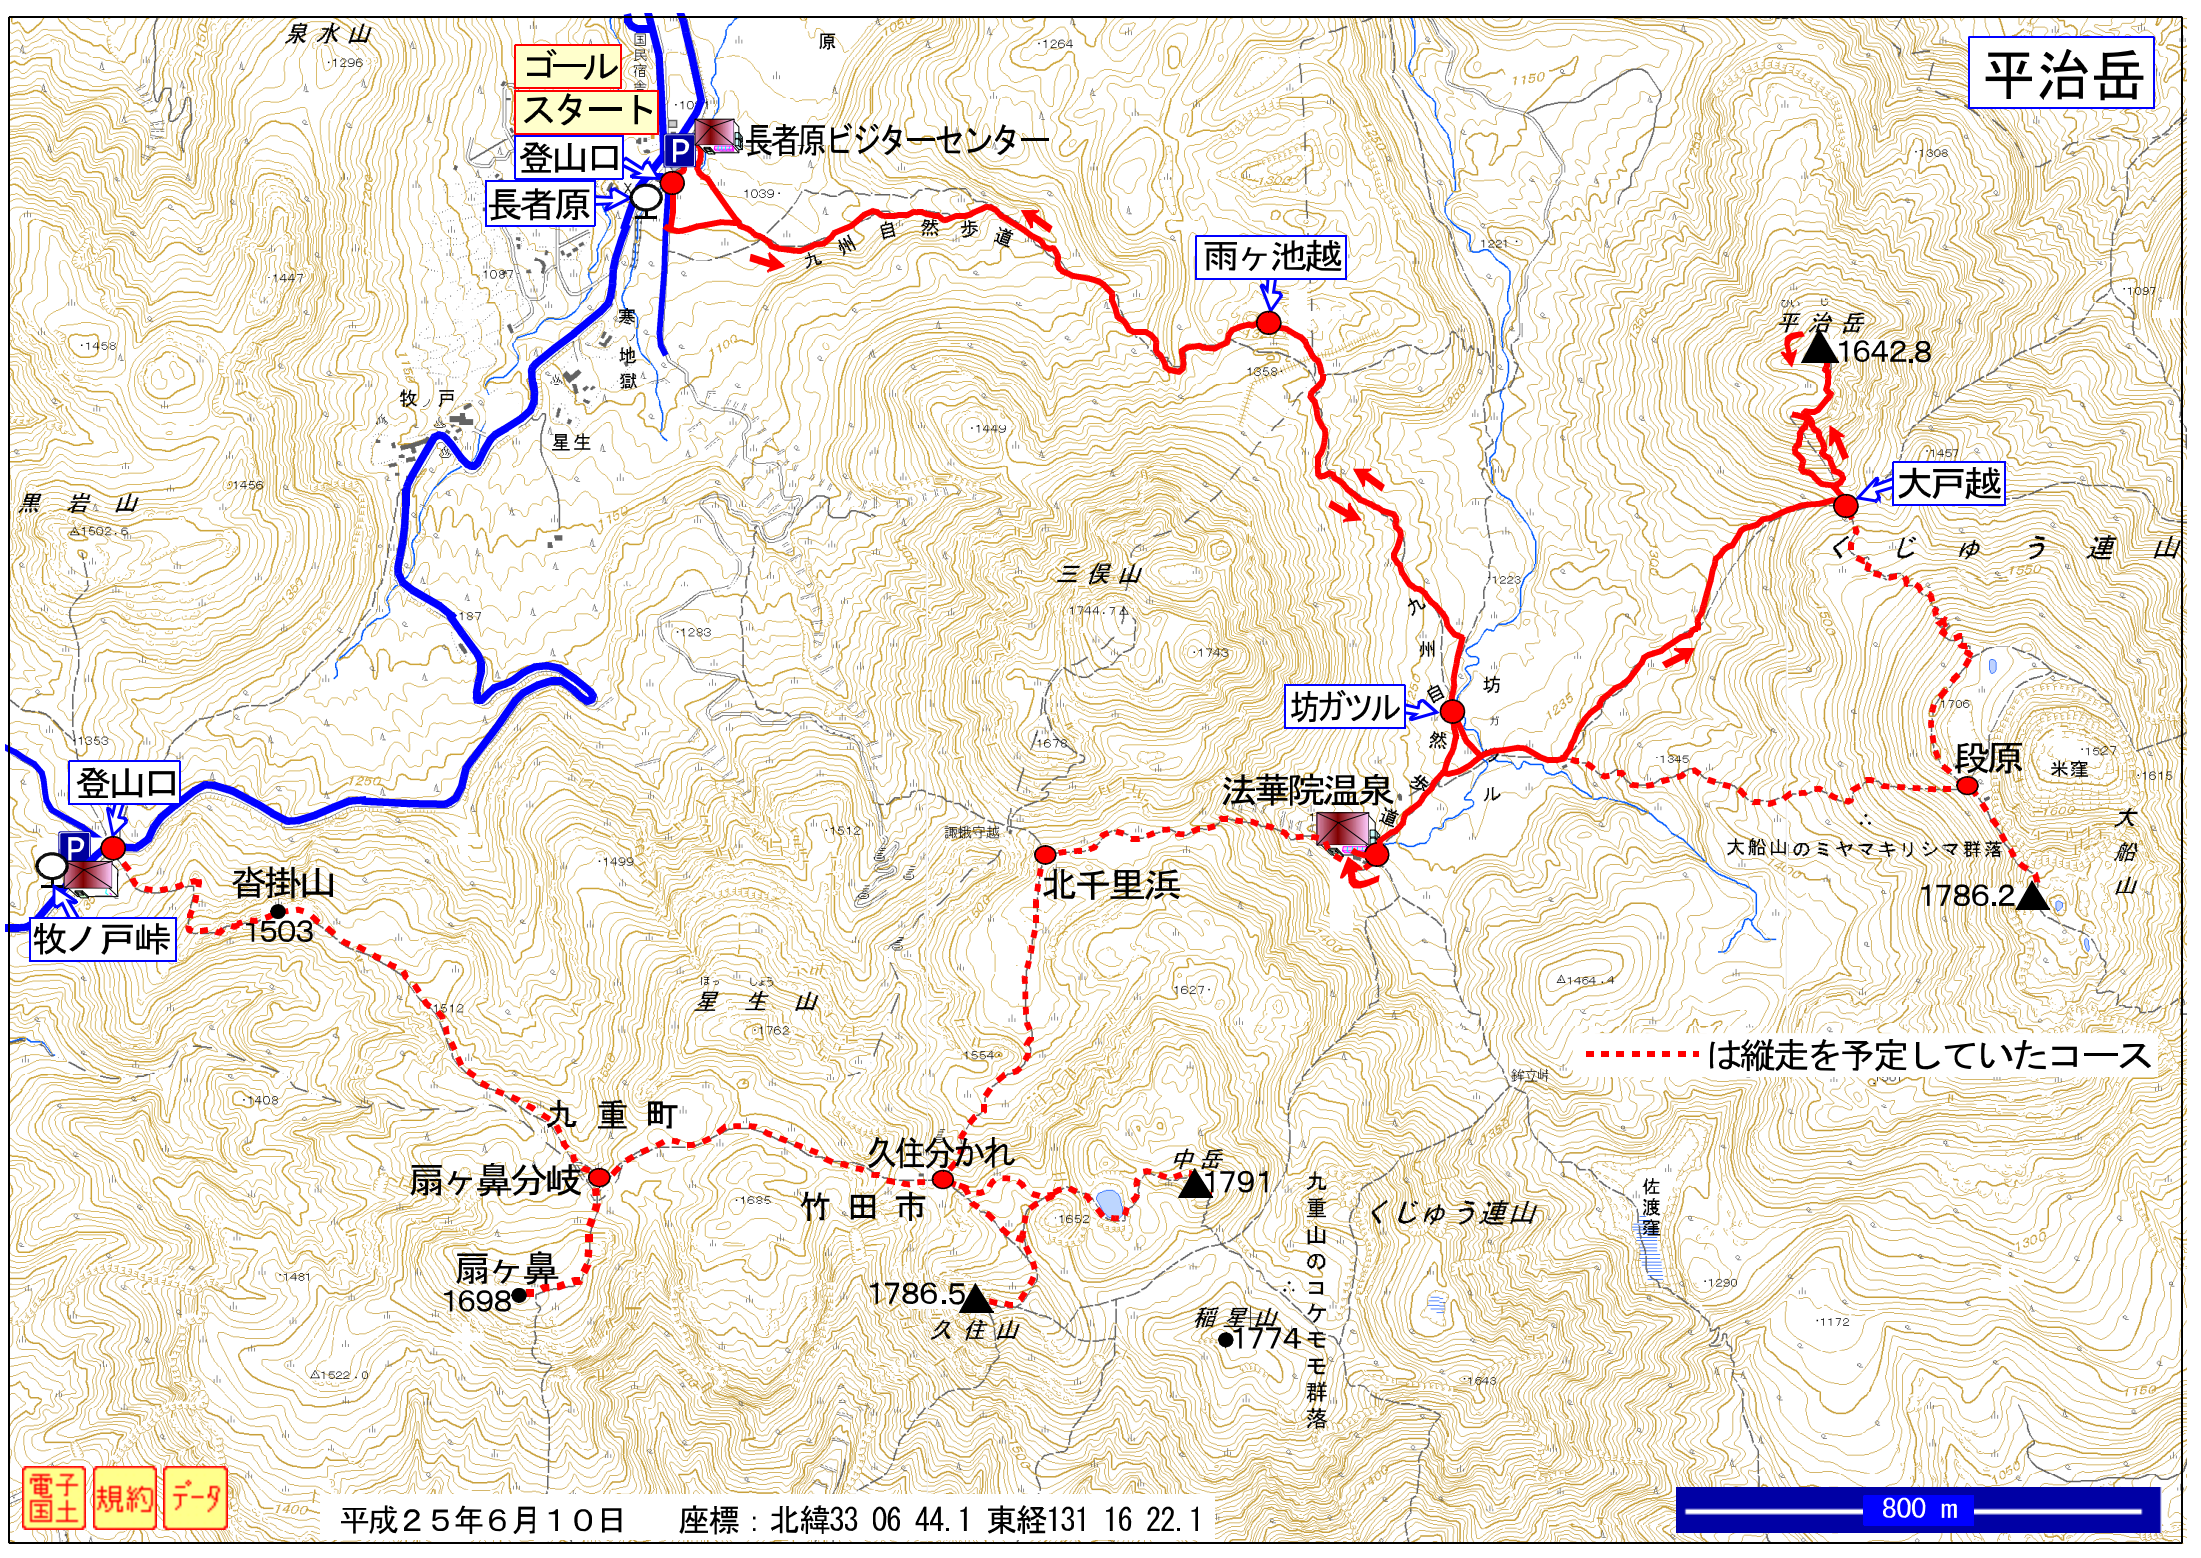

# 平治岳

ゴール  
スタート  
登山口  
長者原  
長者原ビジターセンター

雨ヶ池越

平治岳  
1642.8

大戸越

坊ガツル

法華院温泉

北千里浜

段原  
1786.2

沓掛山  
1503

九重町

扇ヶ鼻分岐

久住分かれ

中岳  
791

竹田市

扇ヶ鼻  
1698

久住山  
1786.5

稲曇山  
1774

.....は縦走を予定していたコース