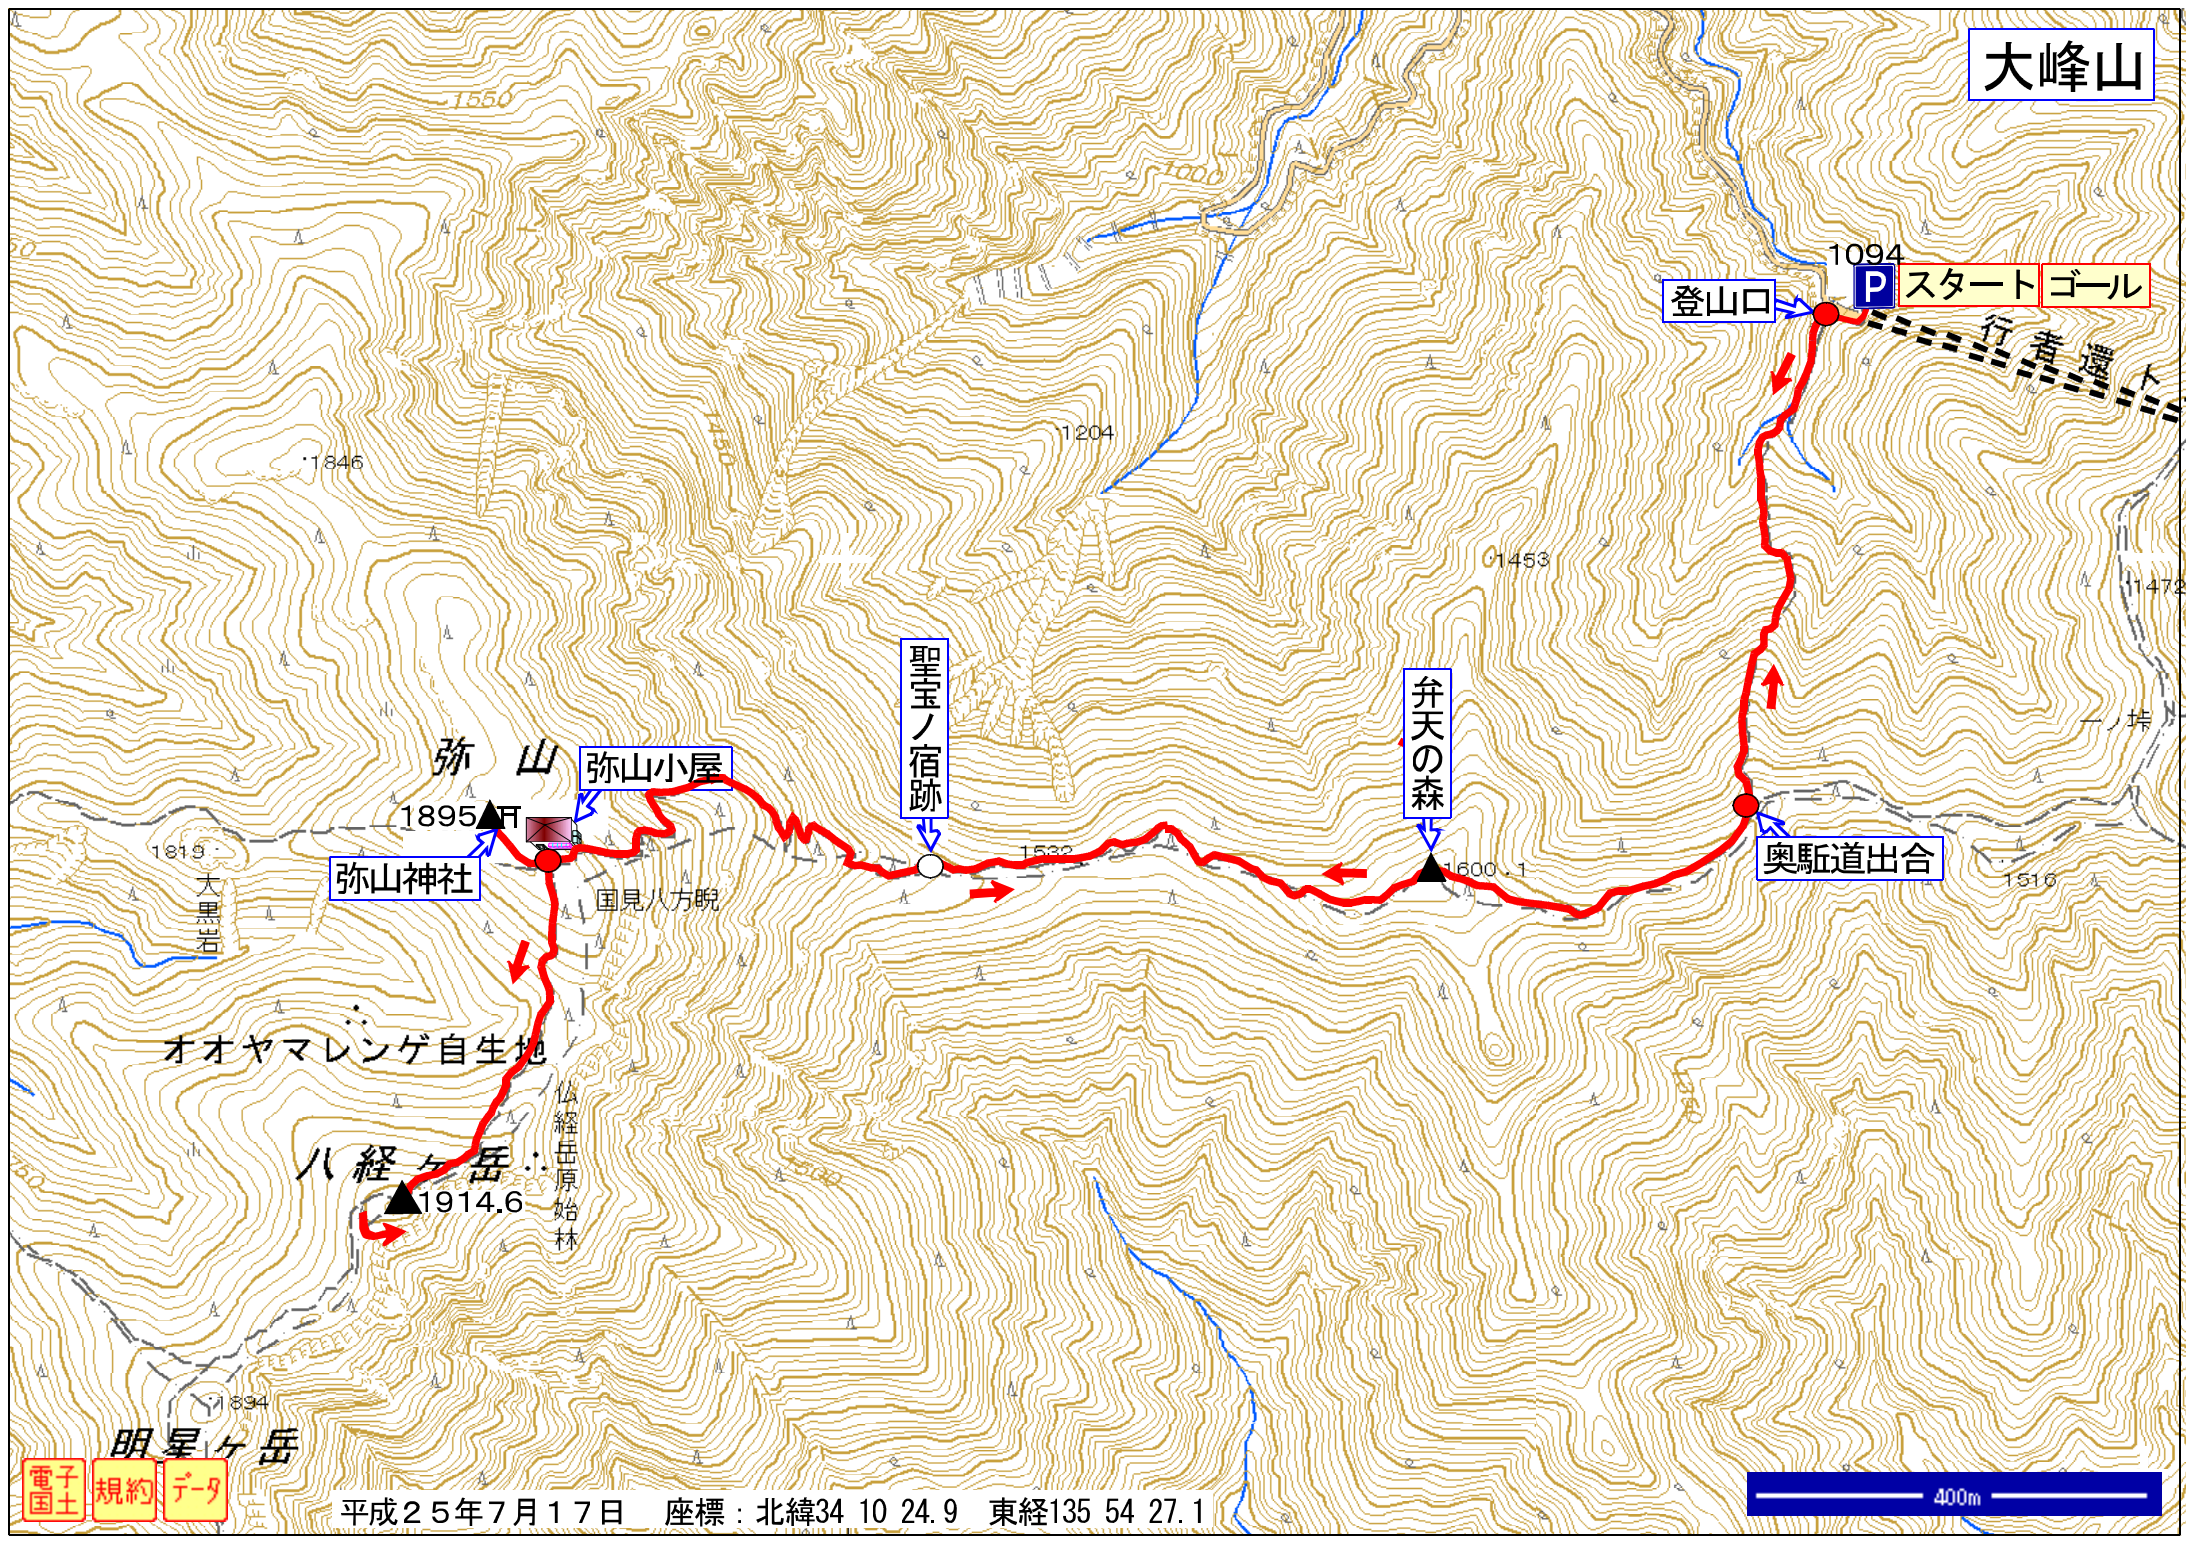

# 大峰山

登山口

P スタートゴール

行者

聖宝ノ宿跡

弁天の森

奥駈道出合

弥山小屋

弥山神社

弥山

八経ヶ岳

明星ヶ岳

電子 規約 データ

平成25年7月17日 座標：北緯34 10 24.9 東経135 54 27.1

400m