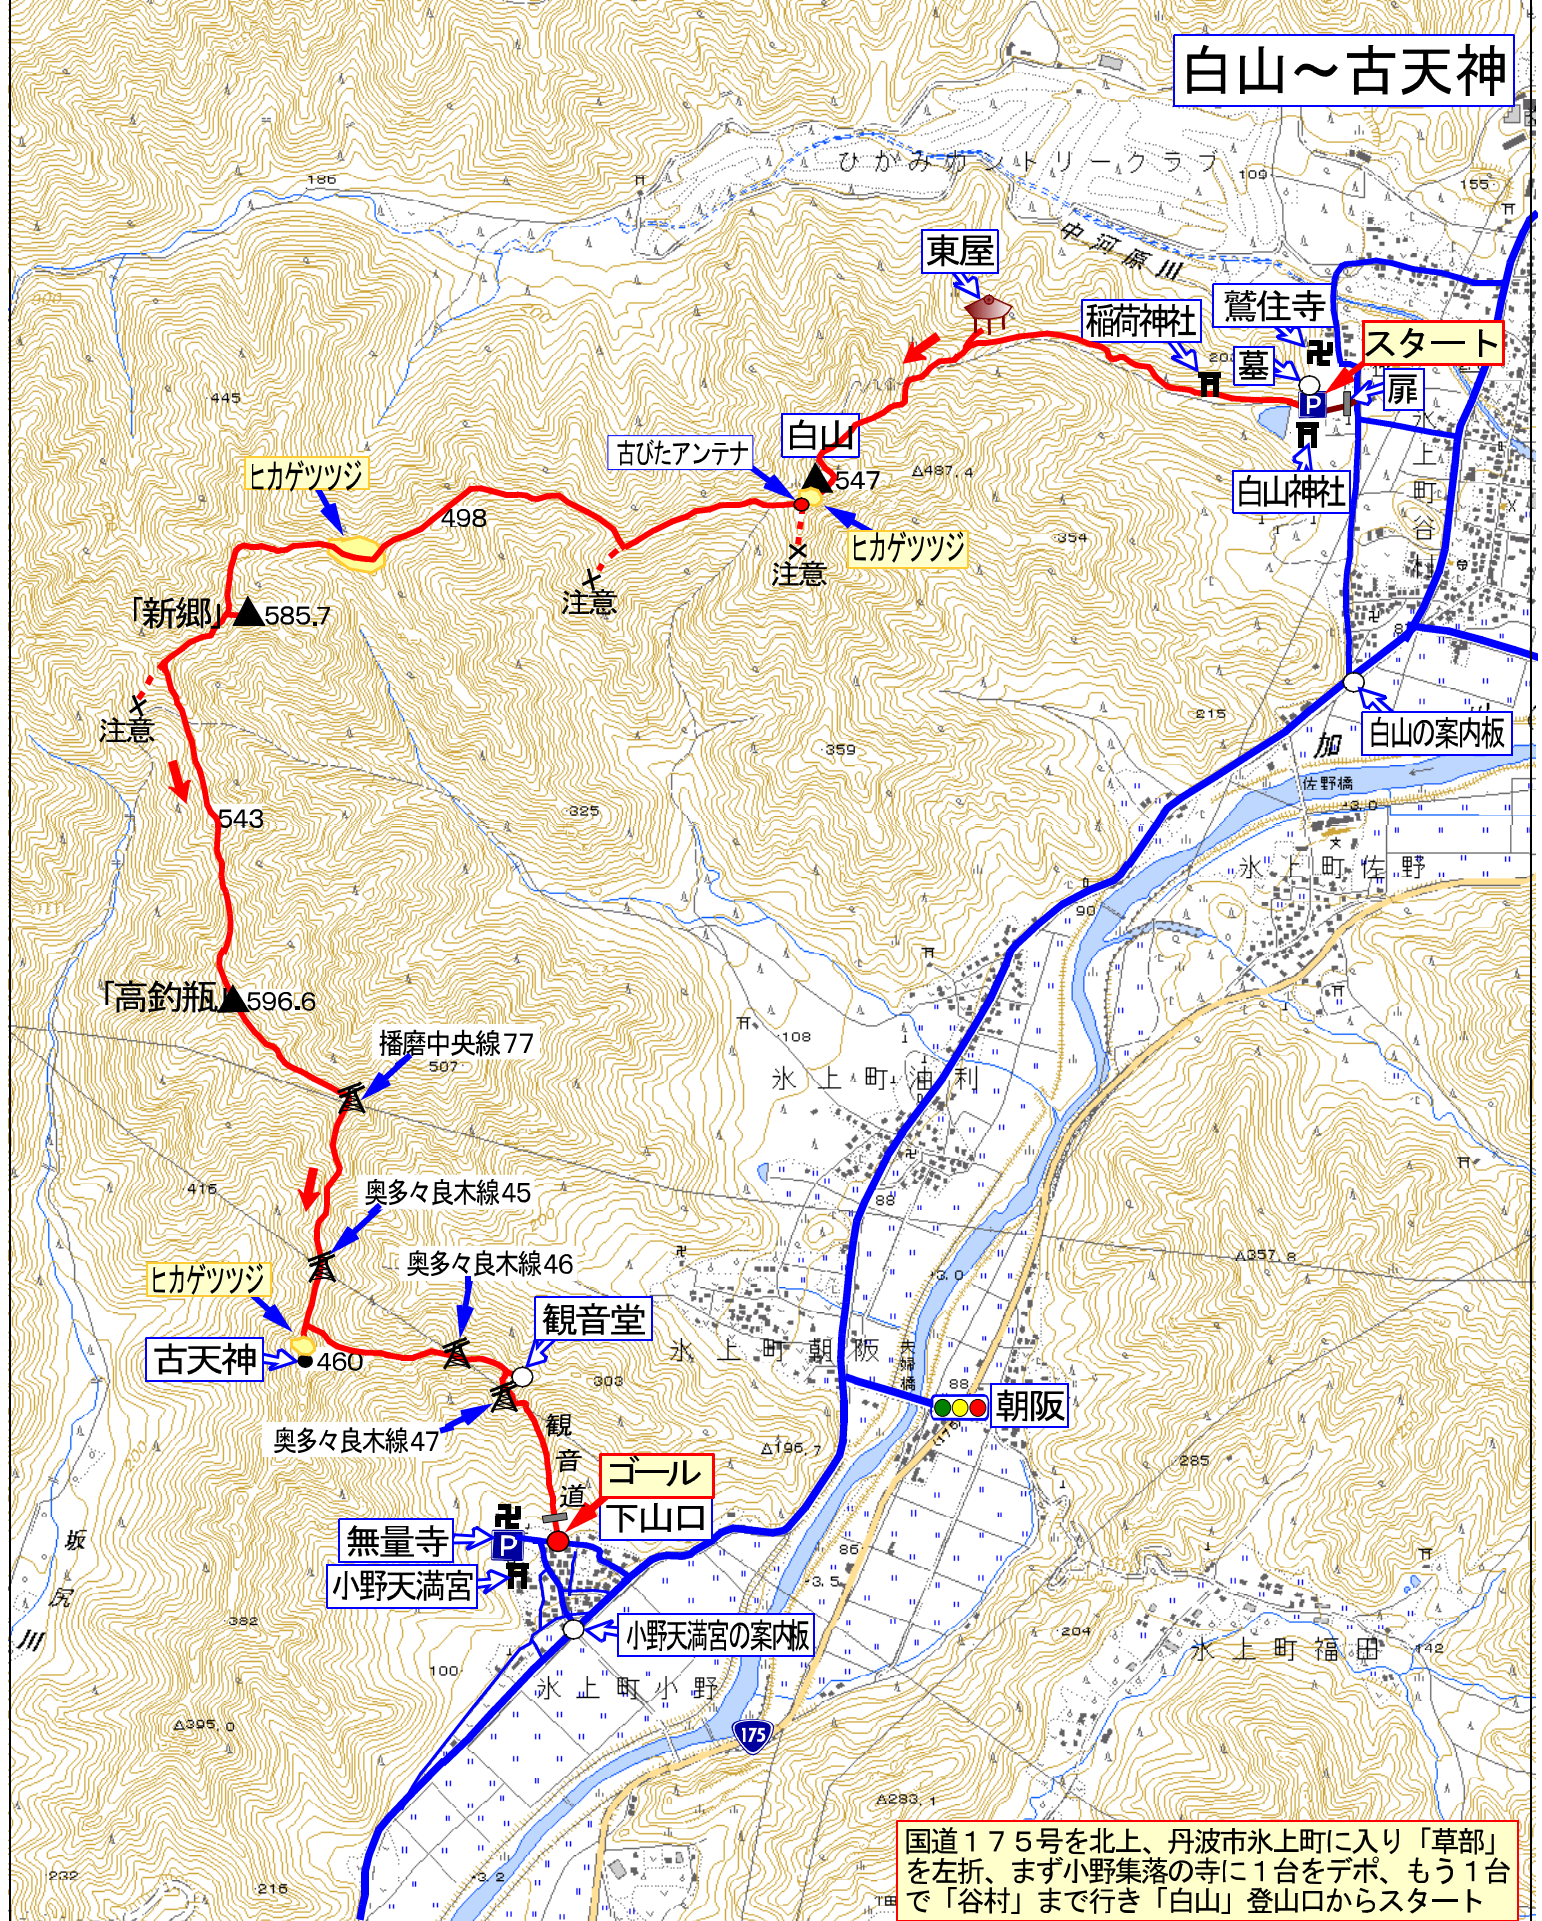

白山～古天神

国道175号を北上、丹波市氷上町に入り「草部」を左折、まず小野集落の寺に1台をデポ、もう1台で「谷村」まで行き「白山」登山口からスタート

駐車地点～白山	白山～古天神	古天神～駐車地点					
9:55	10:35~10:40	11:20~12:05	14:05~14:15	15:05	15:55~16:00	16:20	16:45
40分	5分	40分	45分	120分	10分	50分	50分
				5分	20分	25分	

電子国土 規約 データ

平成26年4月17日 座標：北緯35 08 42.4 東経135 00 7.4