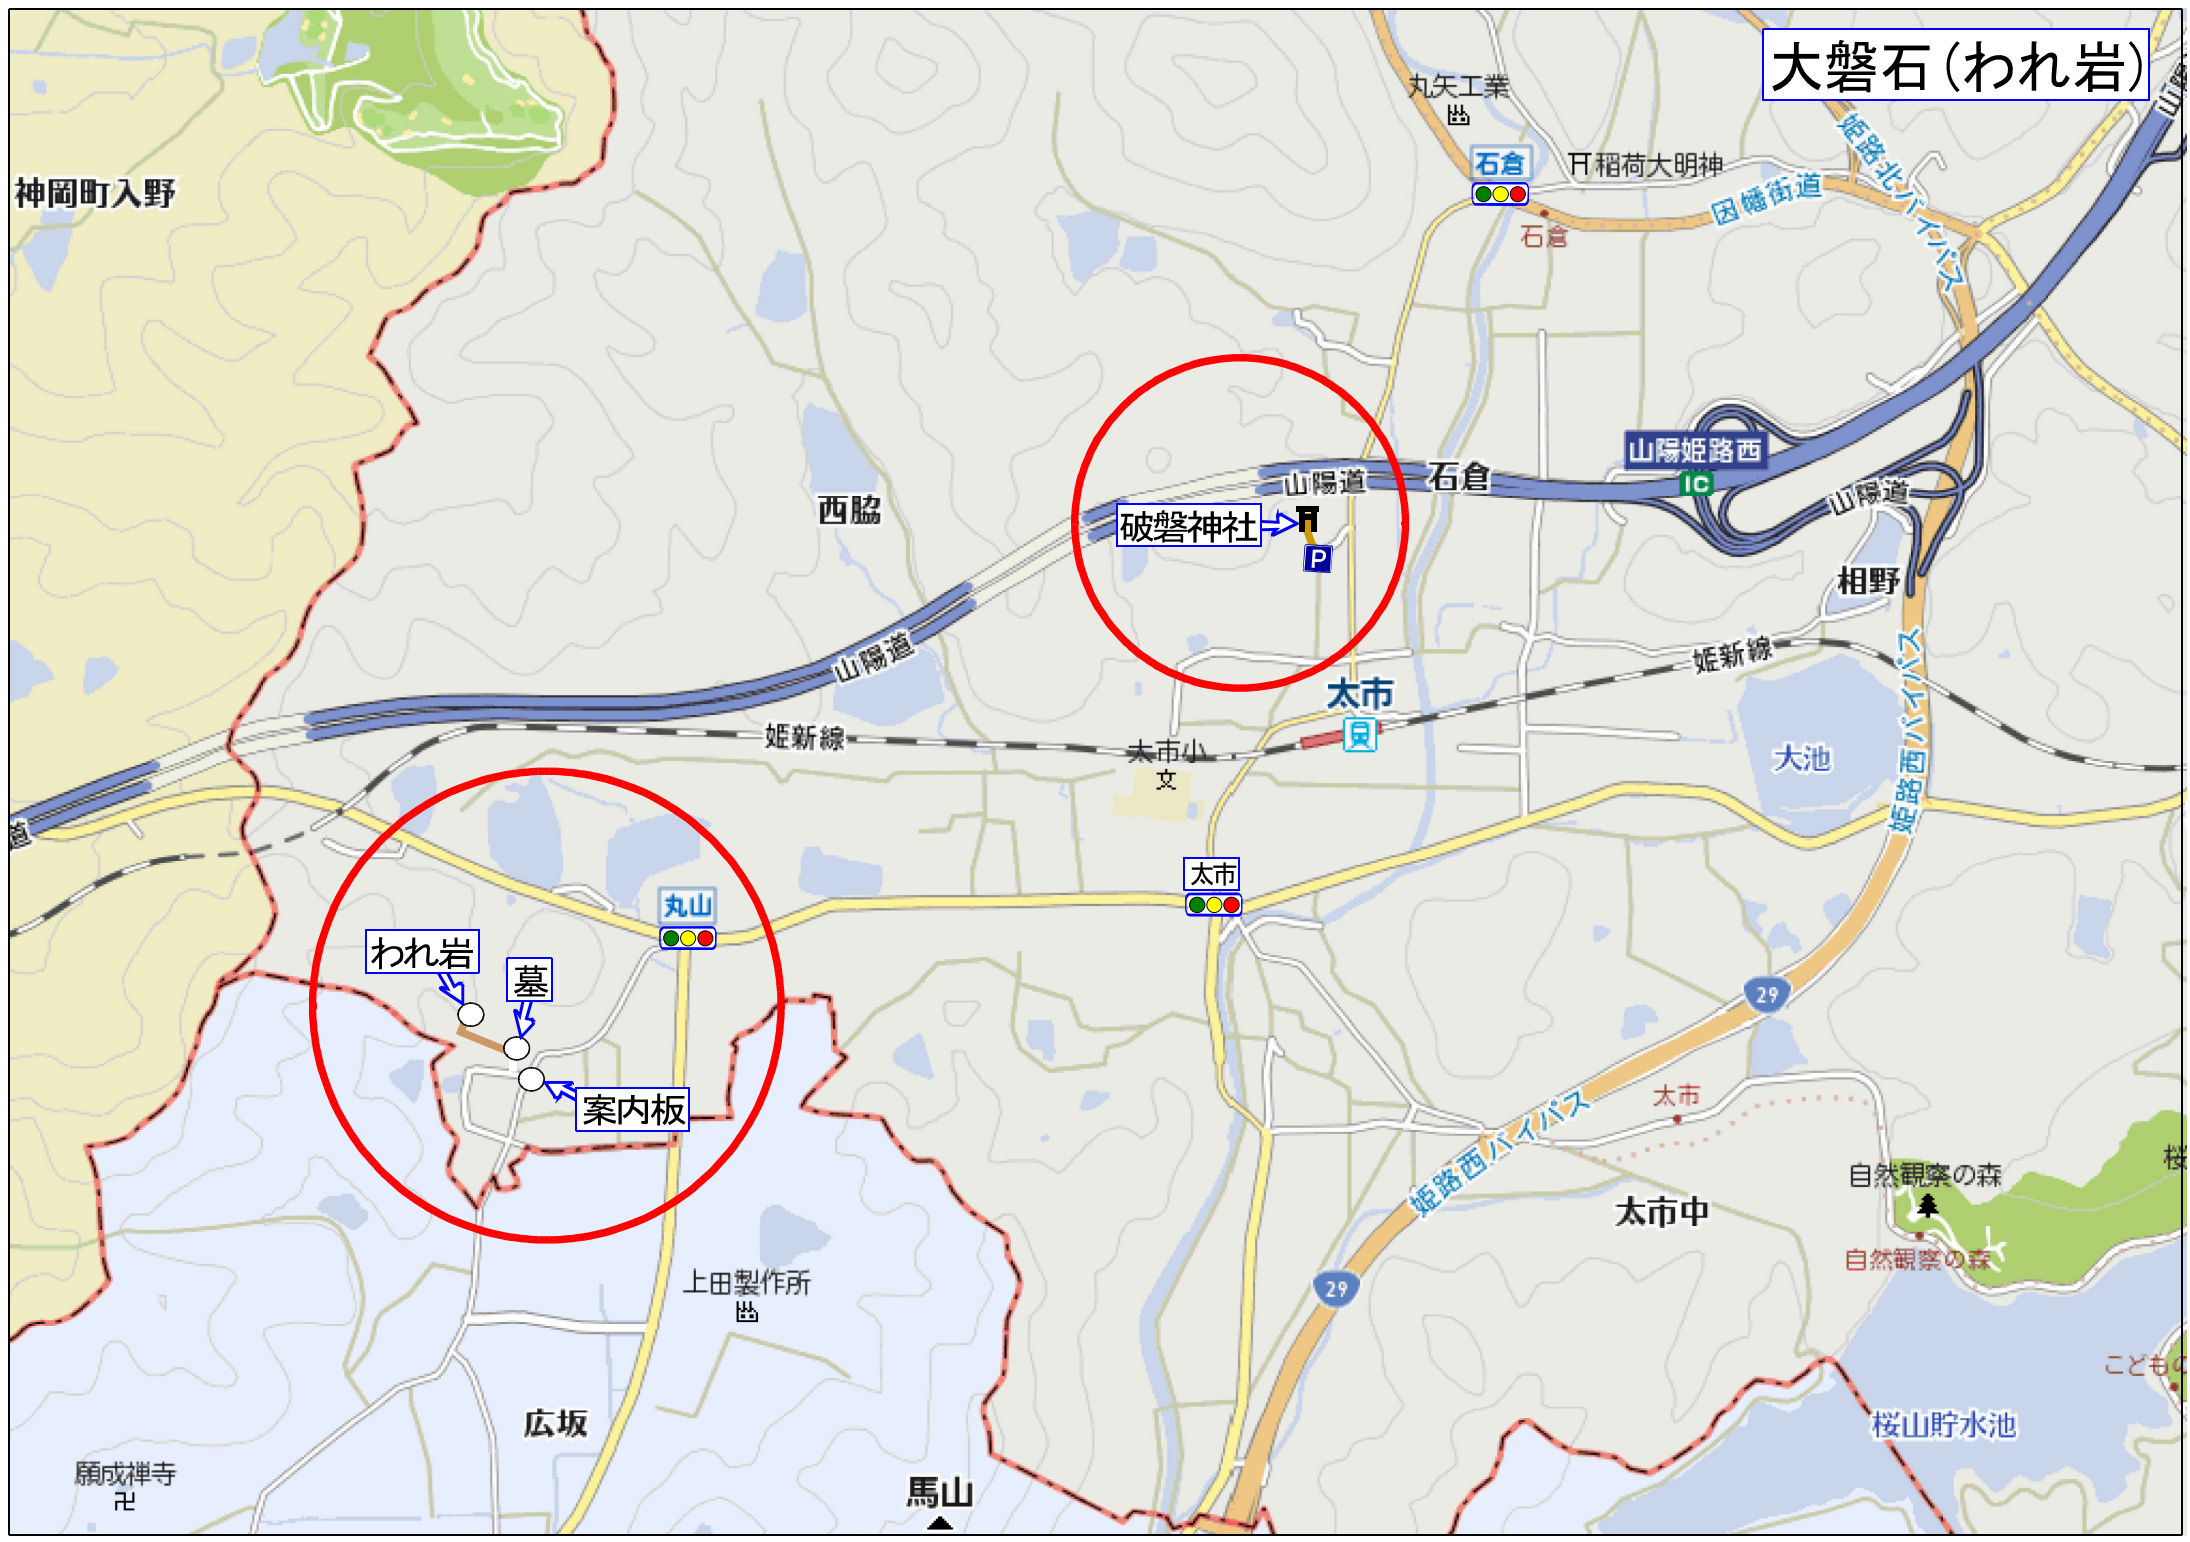

大磐石(われ岩)

神岡町入野

破磐神社

われ岩

墓

案内板

上田製作所

広坂

馬山

願成禅寺

丸矢工業

石倉

戸稻荷大明神

山陽姫路西

石倉

西脇

相野

姫新線

姫新線

太市小

太市

大池

太市

姫路西バイパス

太市中

自然観察の森

自然観察の森

桜山貯水池

こども