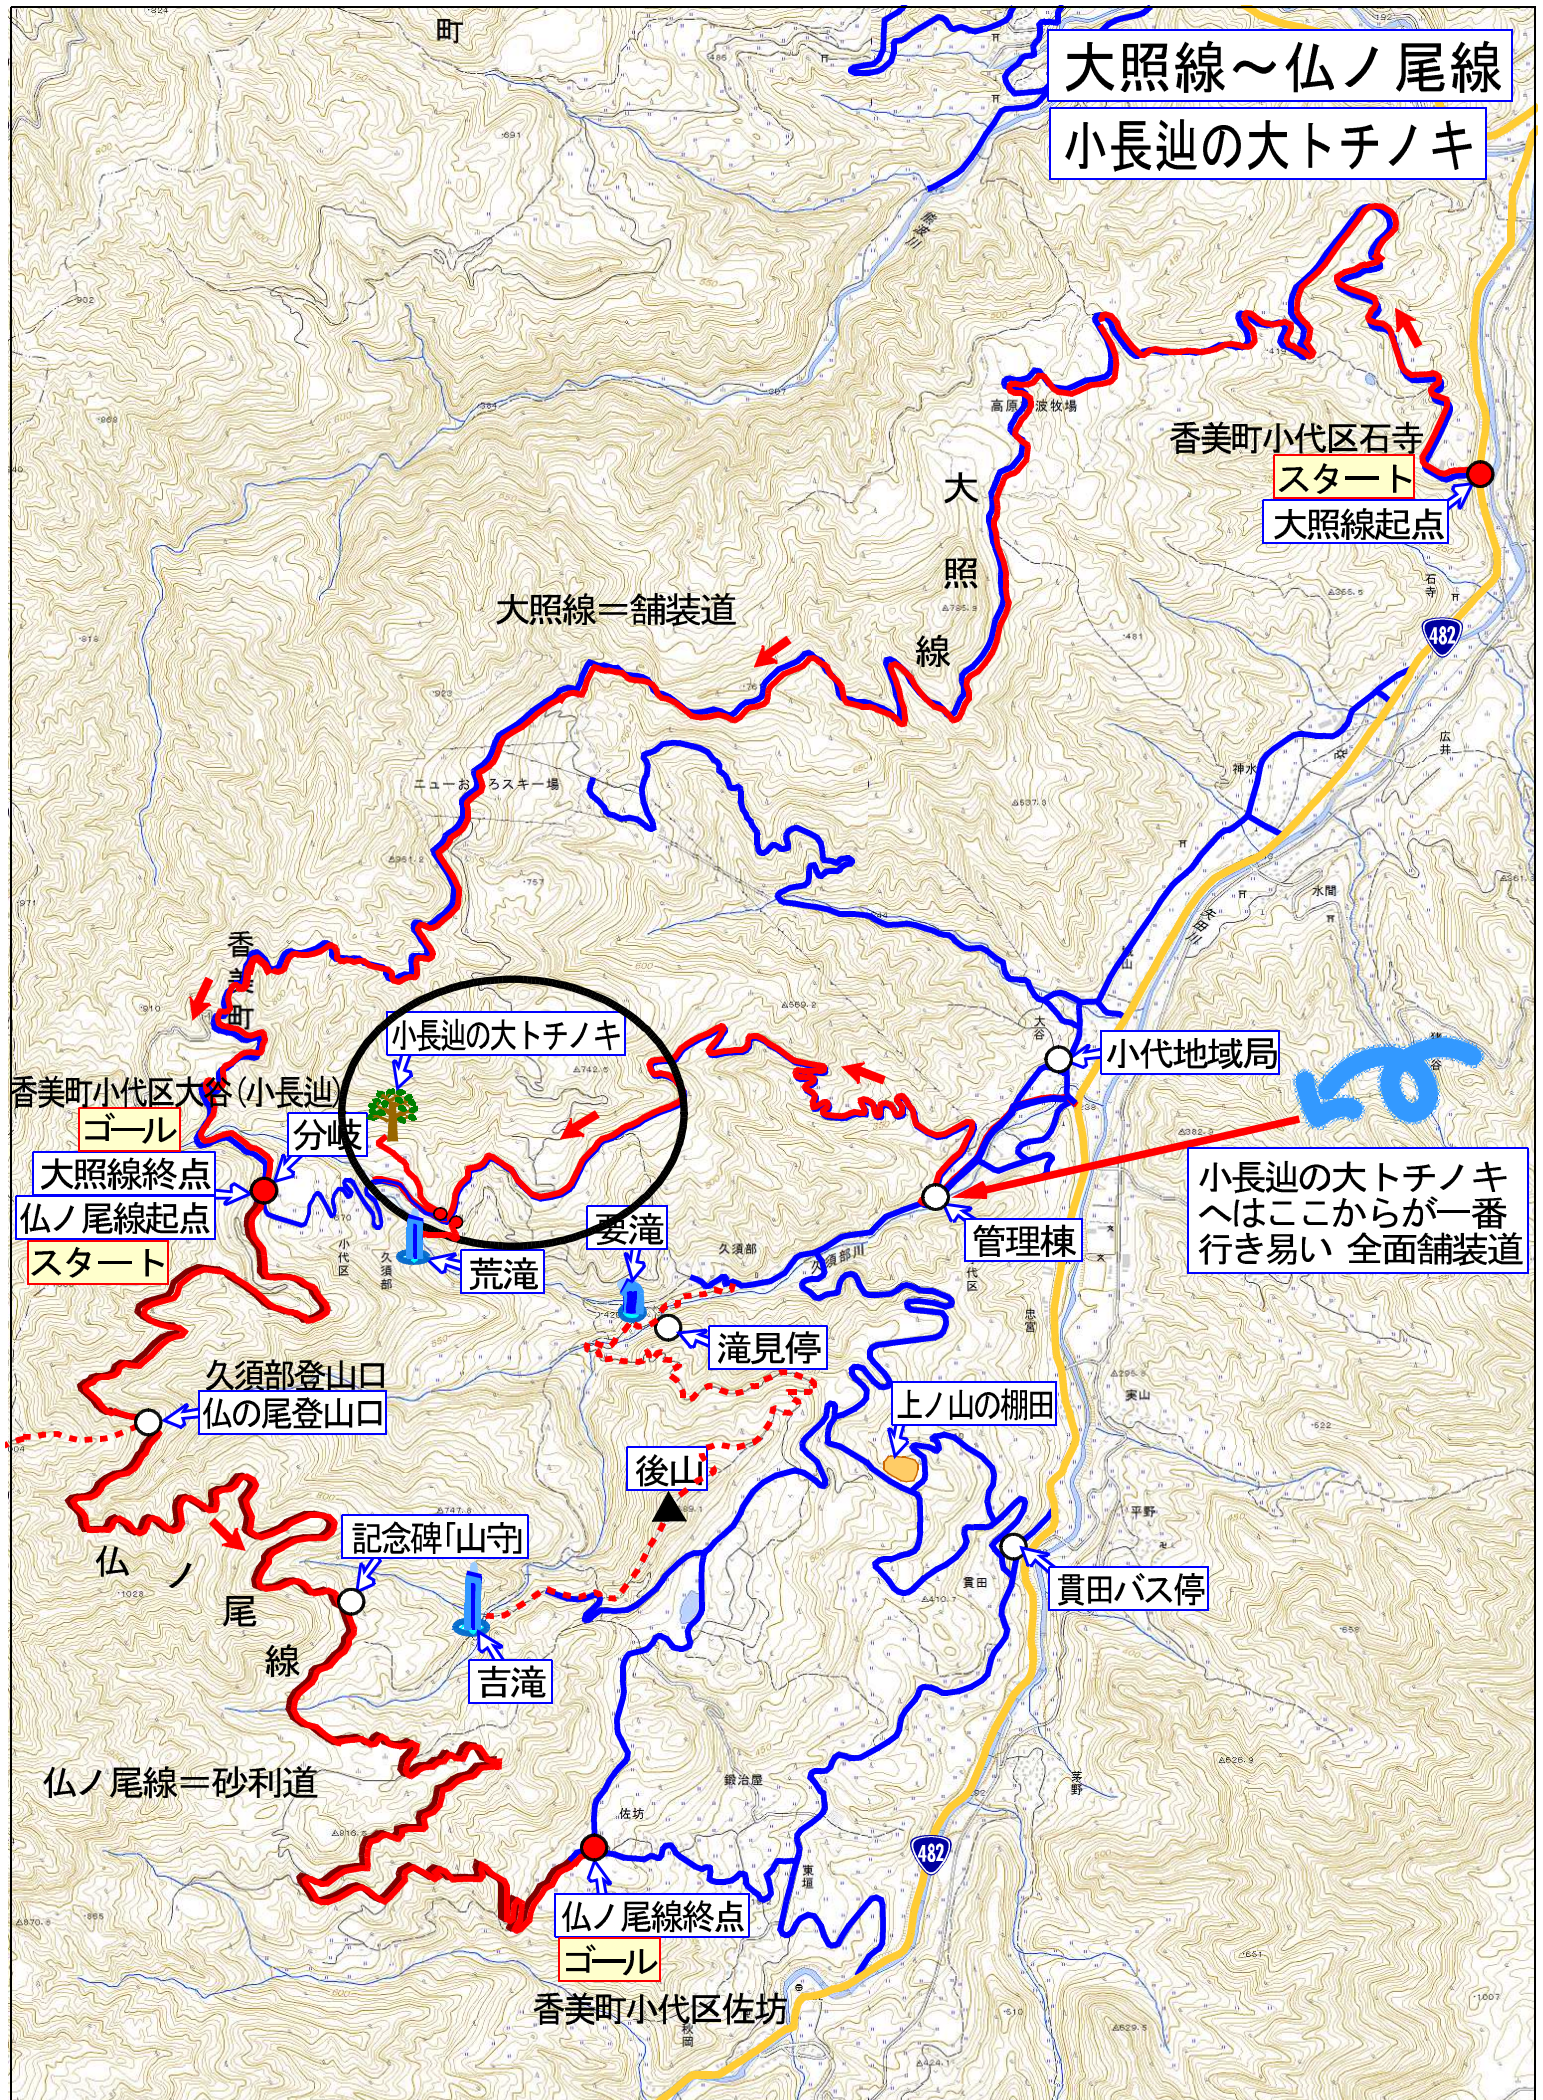

大照線～仏ノ尾線

小長辺の大トチノキ

小長辺の大トチノキへはここからが一番行きやすい 全面舗装道