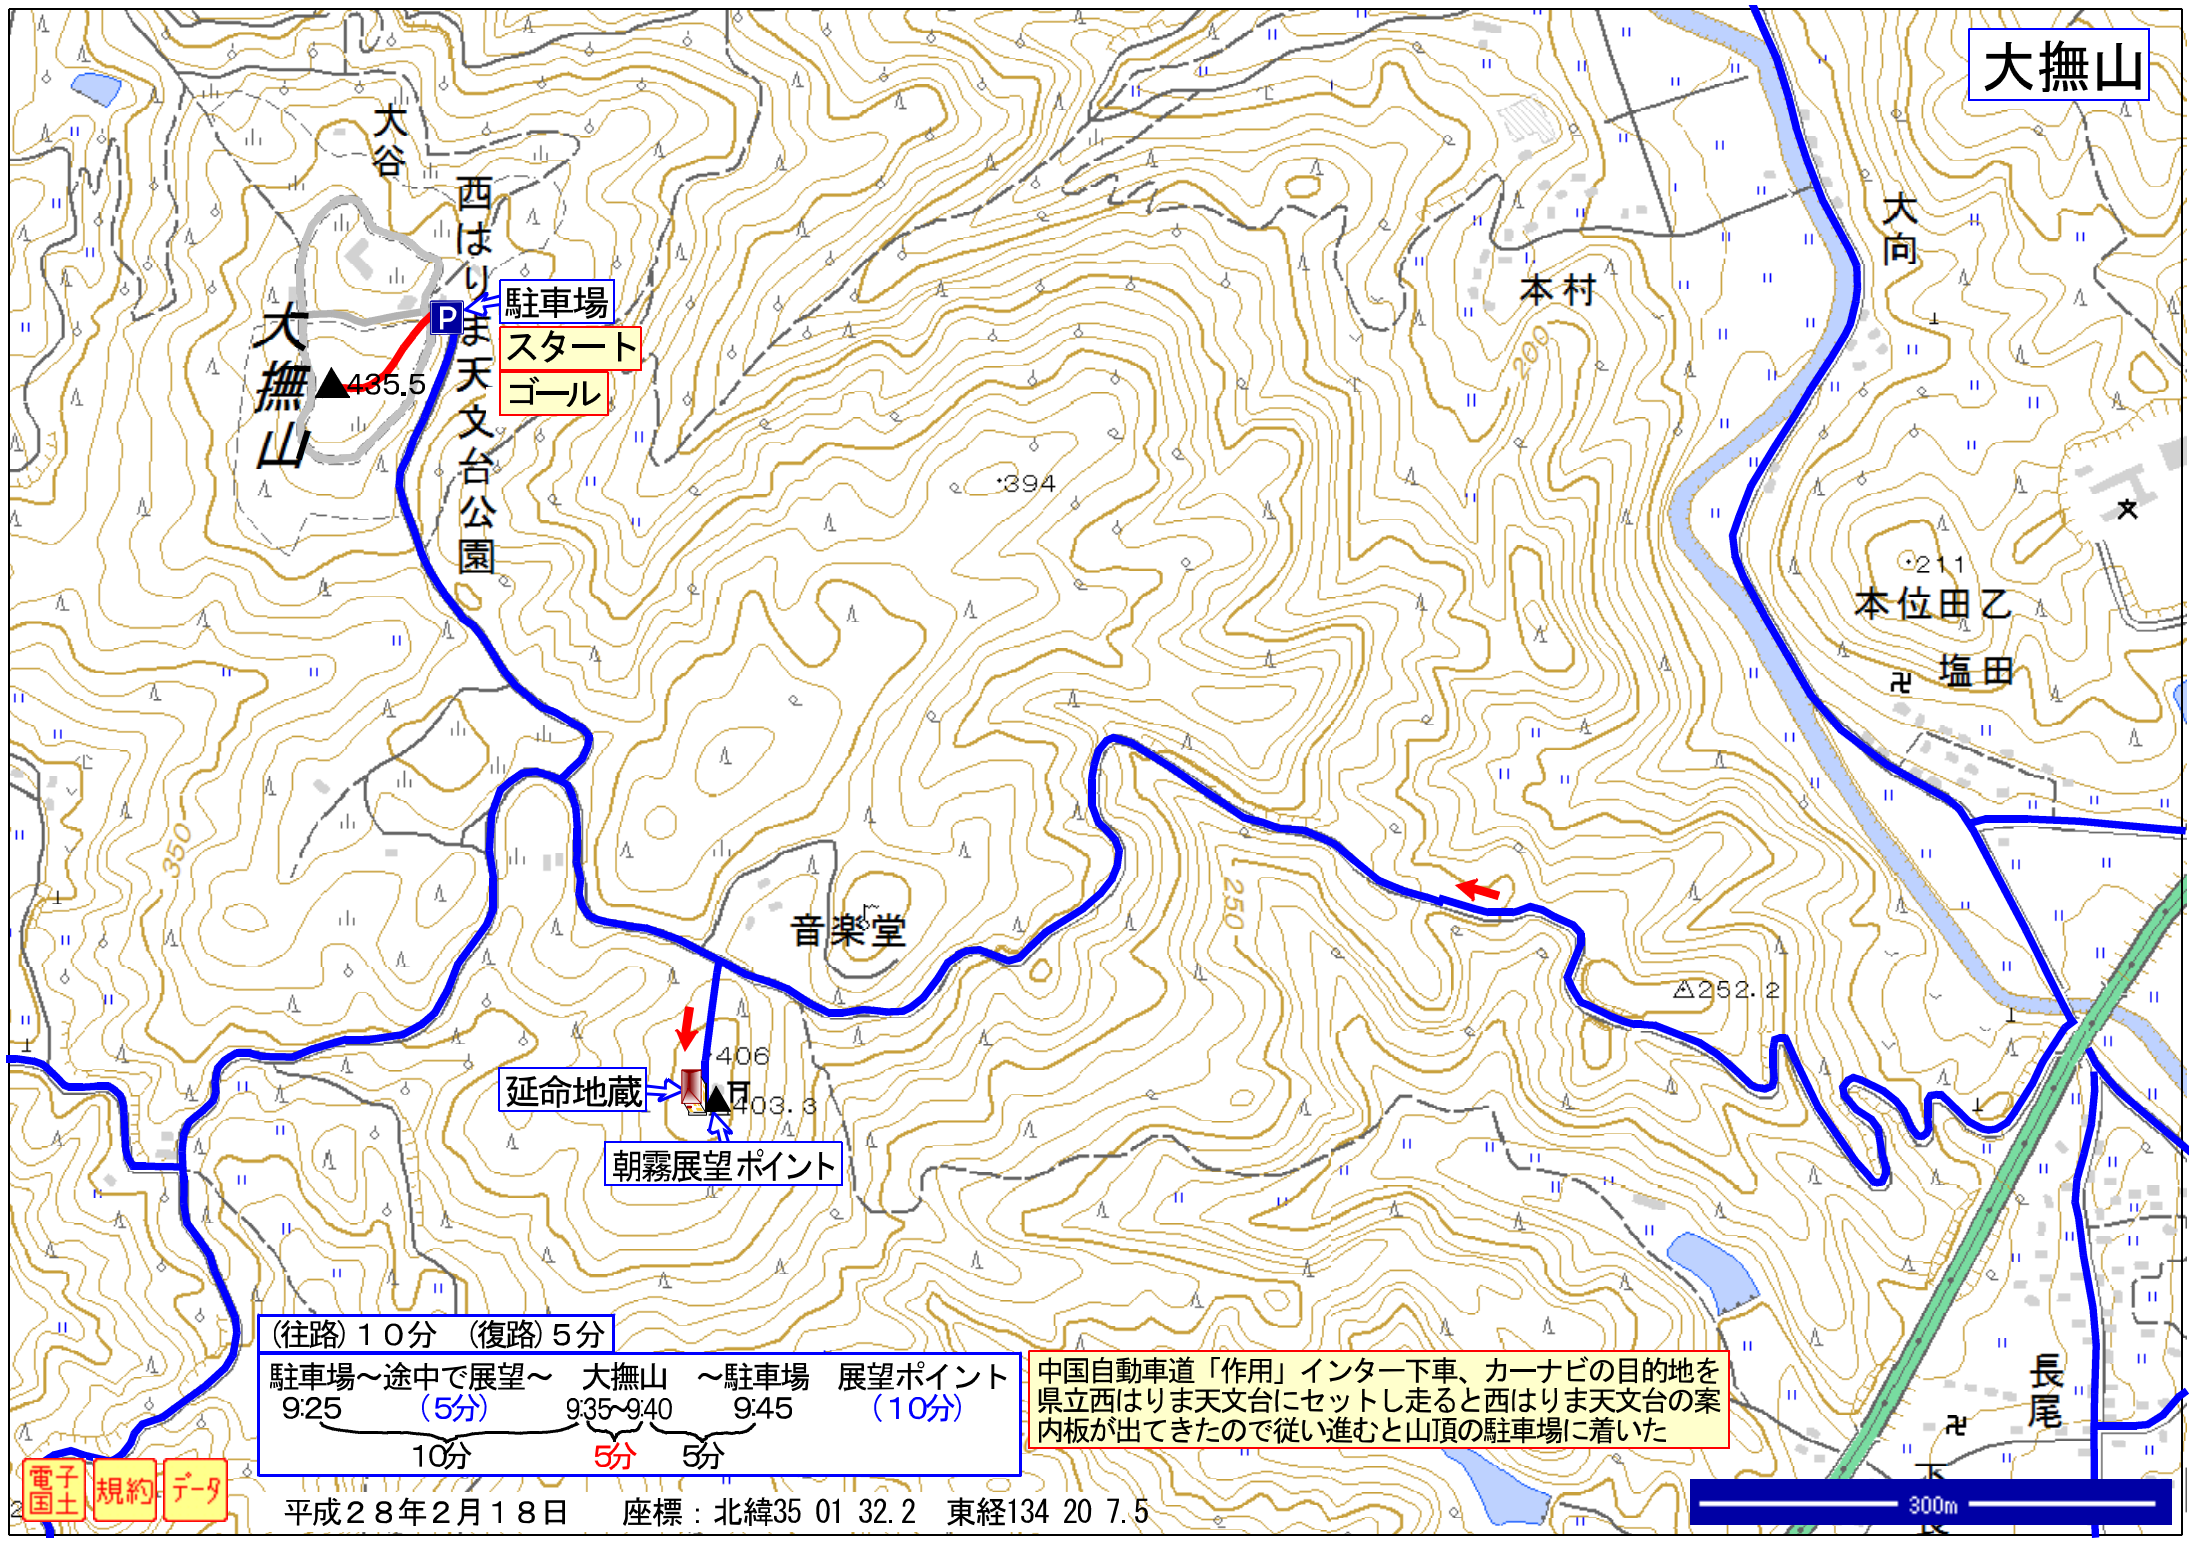

大撫山

(往路) 10分	(復路) 5分			
駐車場	途中で展望	大撫山	～駐車場	展望ポイント
9:25	(5分)	9:35-9:40	9:45	(10分)
10分		5分	5分	

中国自動車道「作用」インター下車、カーナビの目的地を県立西はりま天文台にセットし走ると西はりま天文台の案内板が出てきたので従い進むと山頂の駐車場に着了

電子国土 規約 データ

平成28年2月18日 座標：北緯35 01 32.2 東経134 20 7.5