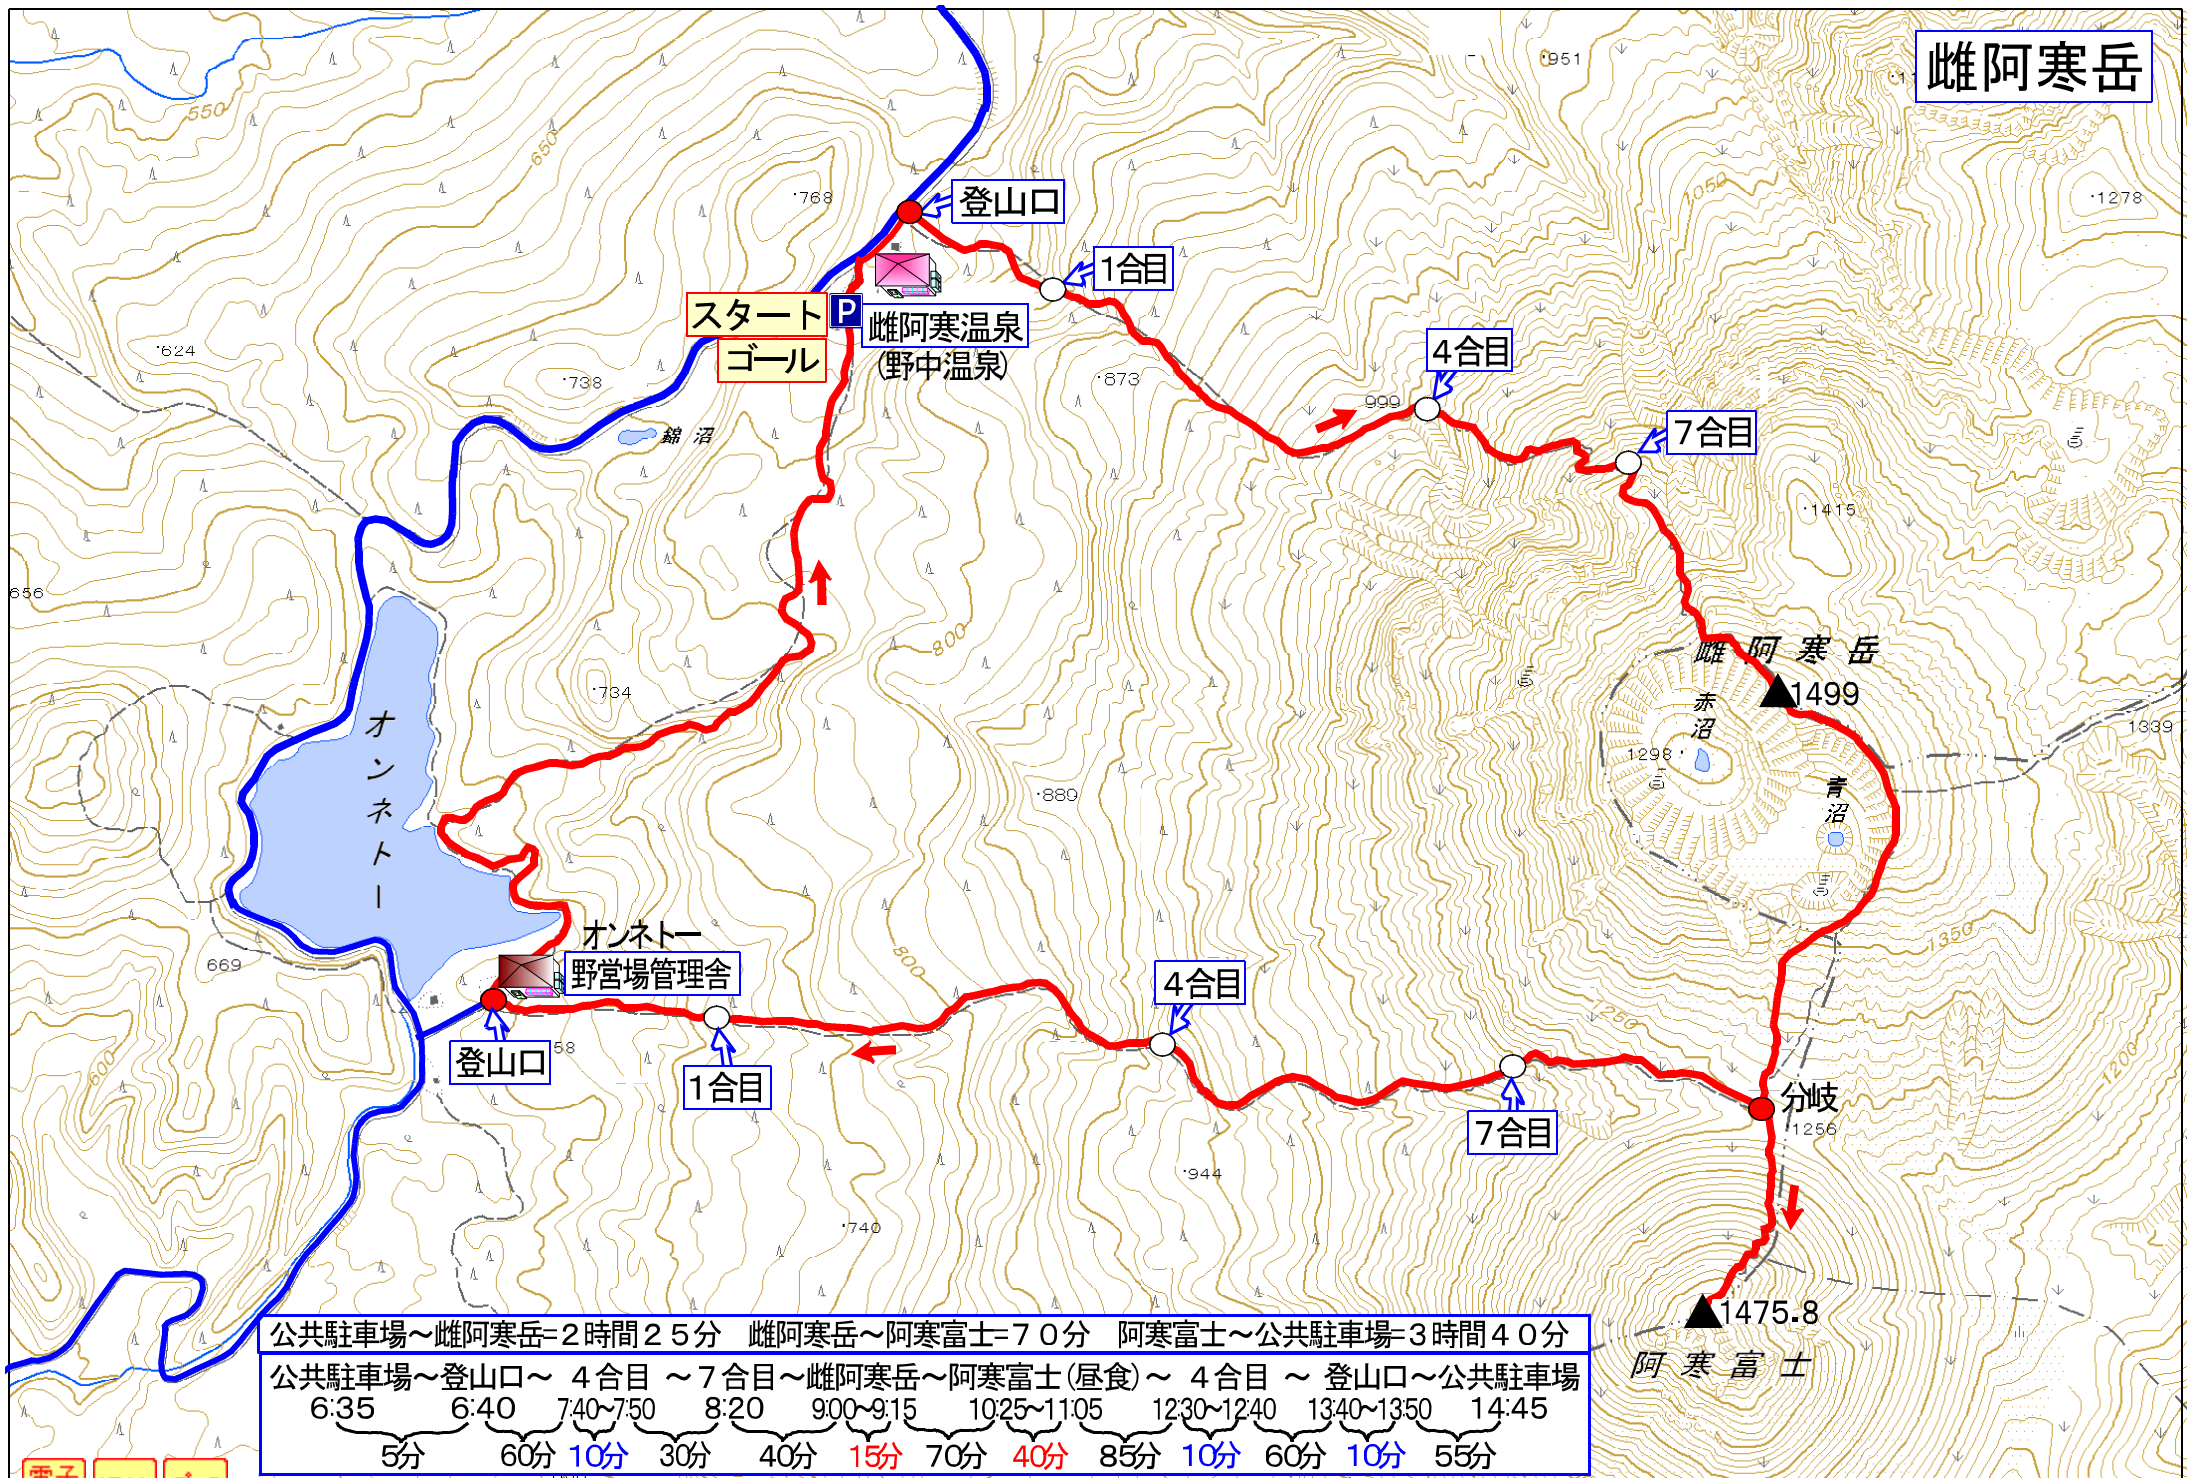

雌阿寒岳

公共駐車場～雌阿寒岳=2時間25分		雌阿寒岳～阿寒富士=70分		阿寒富士～公共駐車場=3時間40分	
公共駐車場～登山口	登山口～4合目	4合目～7合目	7合目～雌阿寒岳	雌阿寒岳～阿寒富士(屋食)	阿寒富士～4合目
6:35	6:40	7:40-7:50	8:20	9:00-9:15	10:25-11:05
5分	60分	10分	30分	40分	15分
					70分
					40分
					85分
					10分
					60分
					10分
					55分

電子 規約 データ

平成28年8月10日 座標：北緯43 23 11.2 東経144 00 30.9

600m