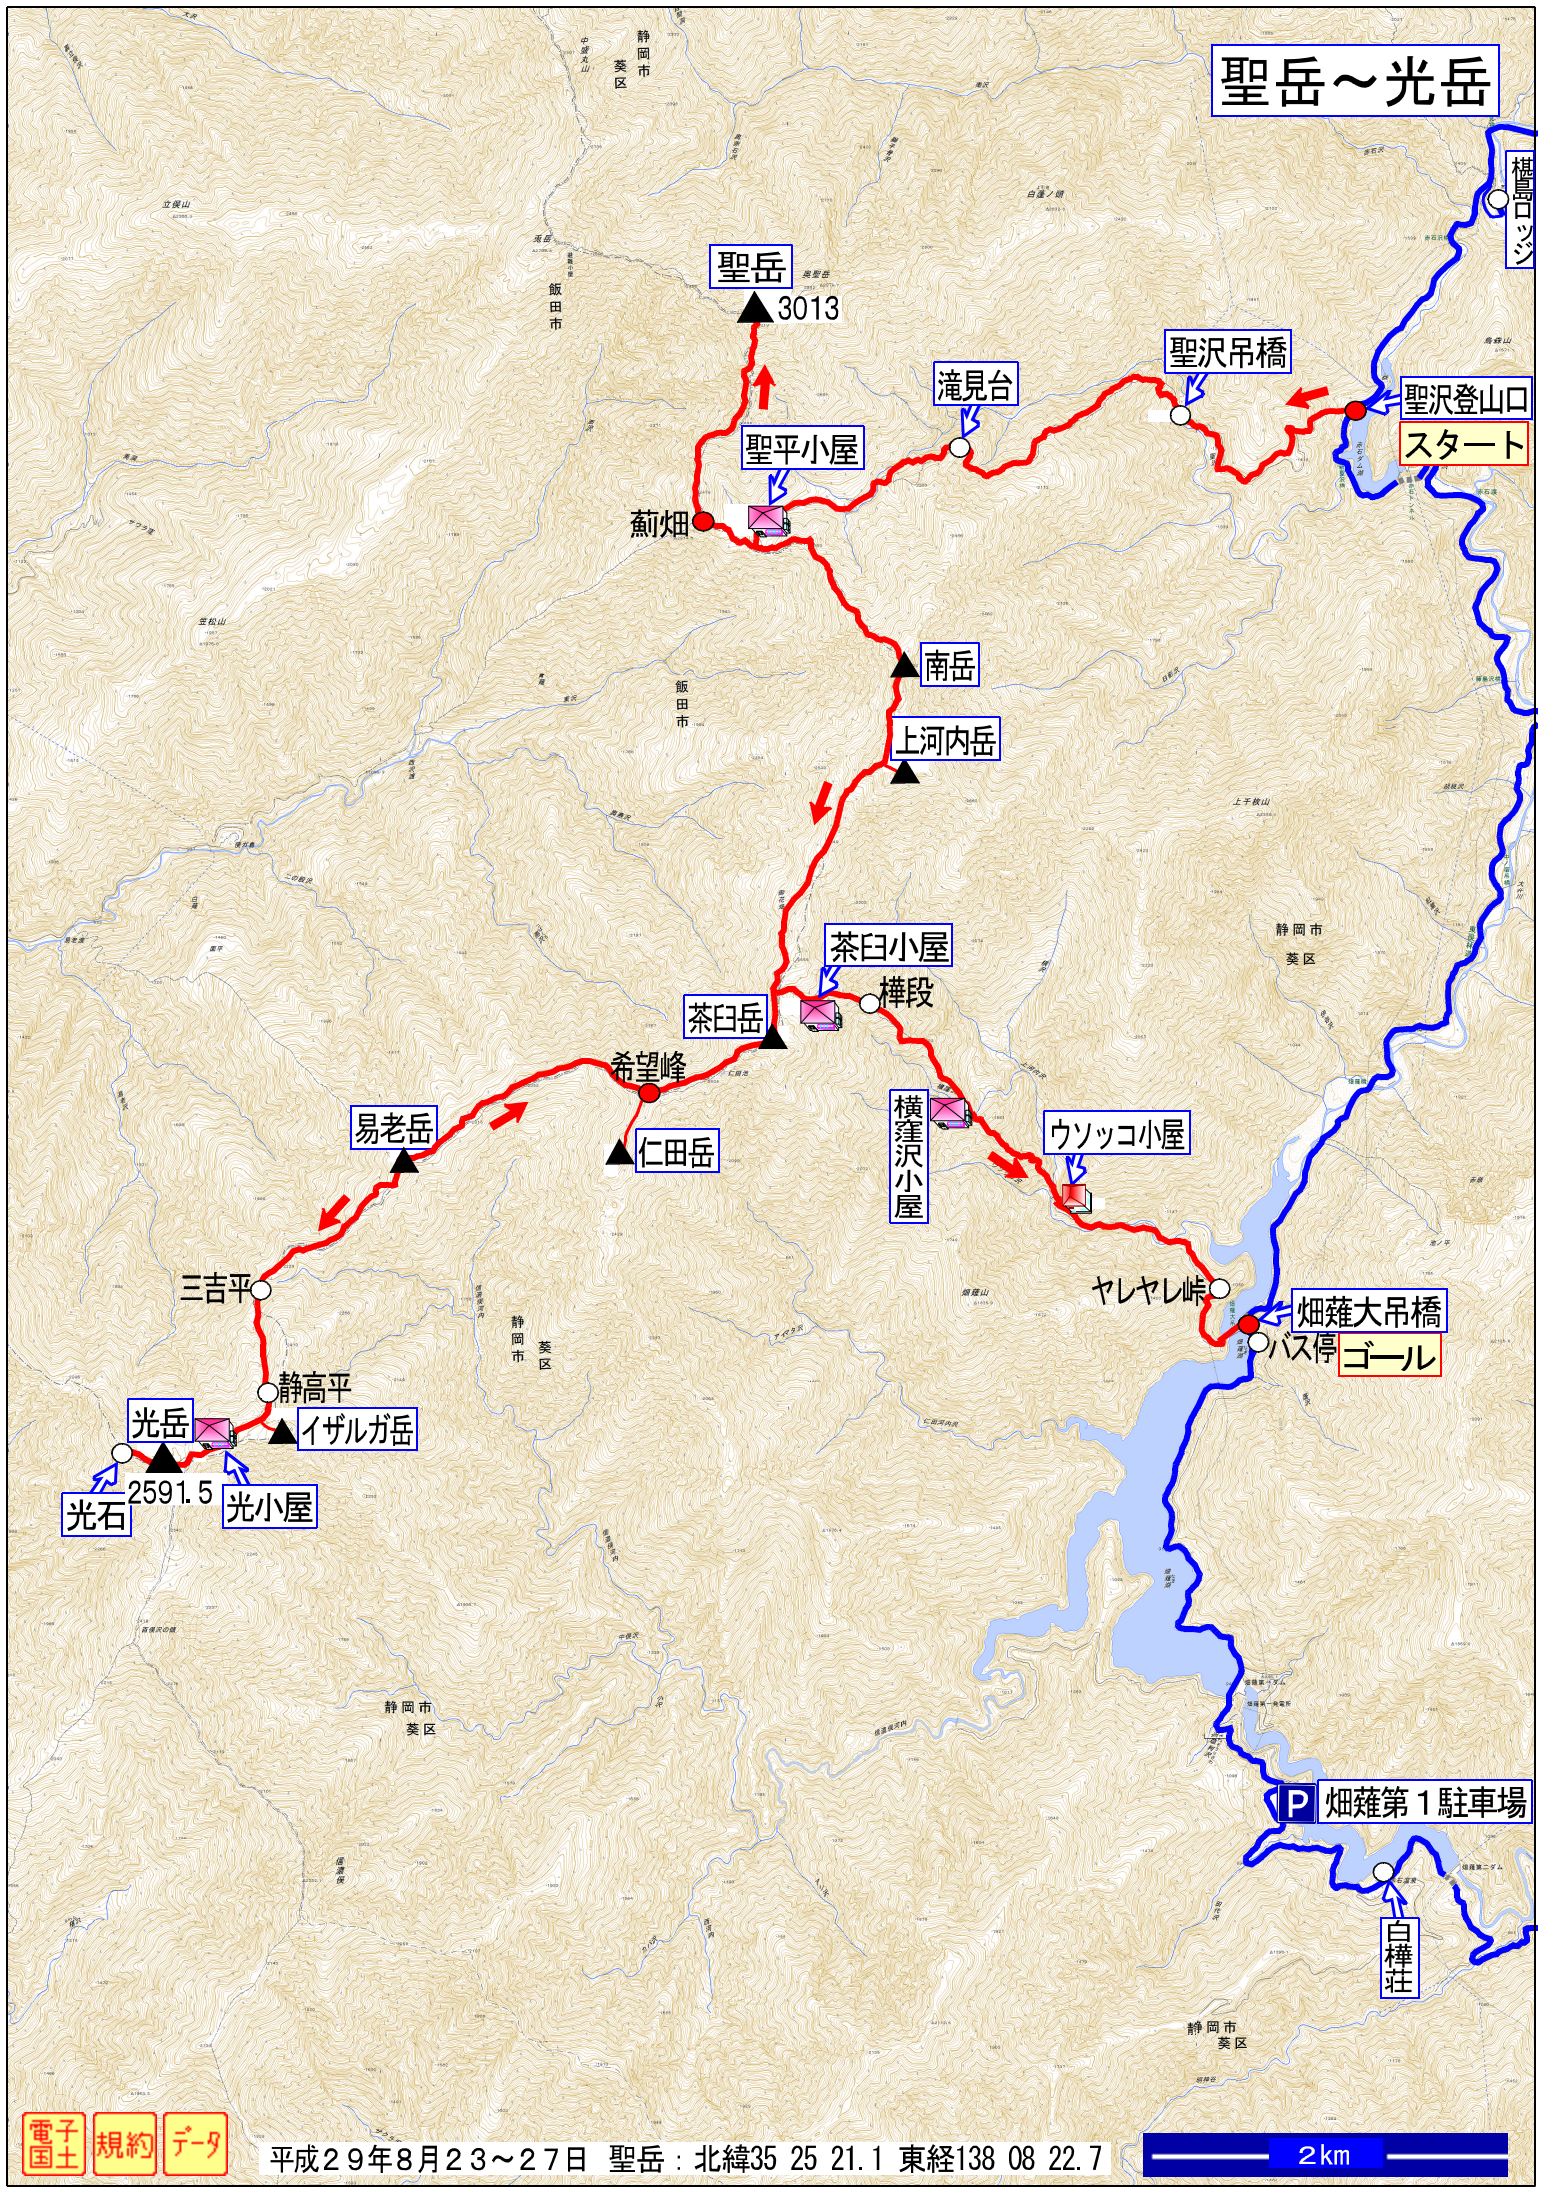

# 聖岳～光岳

聖岳

3013

聖沢吊橋

聖沢登山口  
スタート

滝見台

聖平小屋

蕪畑

南岳

上河内岳

茶臼小屋

茶臼岳

樺段

希望峰

横窪沢小屋

ウソッコ小屋

易老岳

仁田岳

三吉平

畑薙大吊橋

バス停  
ゴール

静高平

光岳

イザルガ岳

光石

2591.5

光小屋

P 畑薙第1駐車場

白樺荘