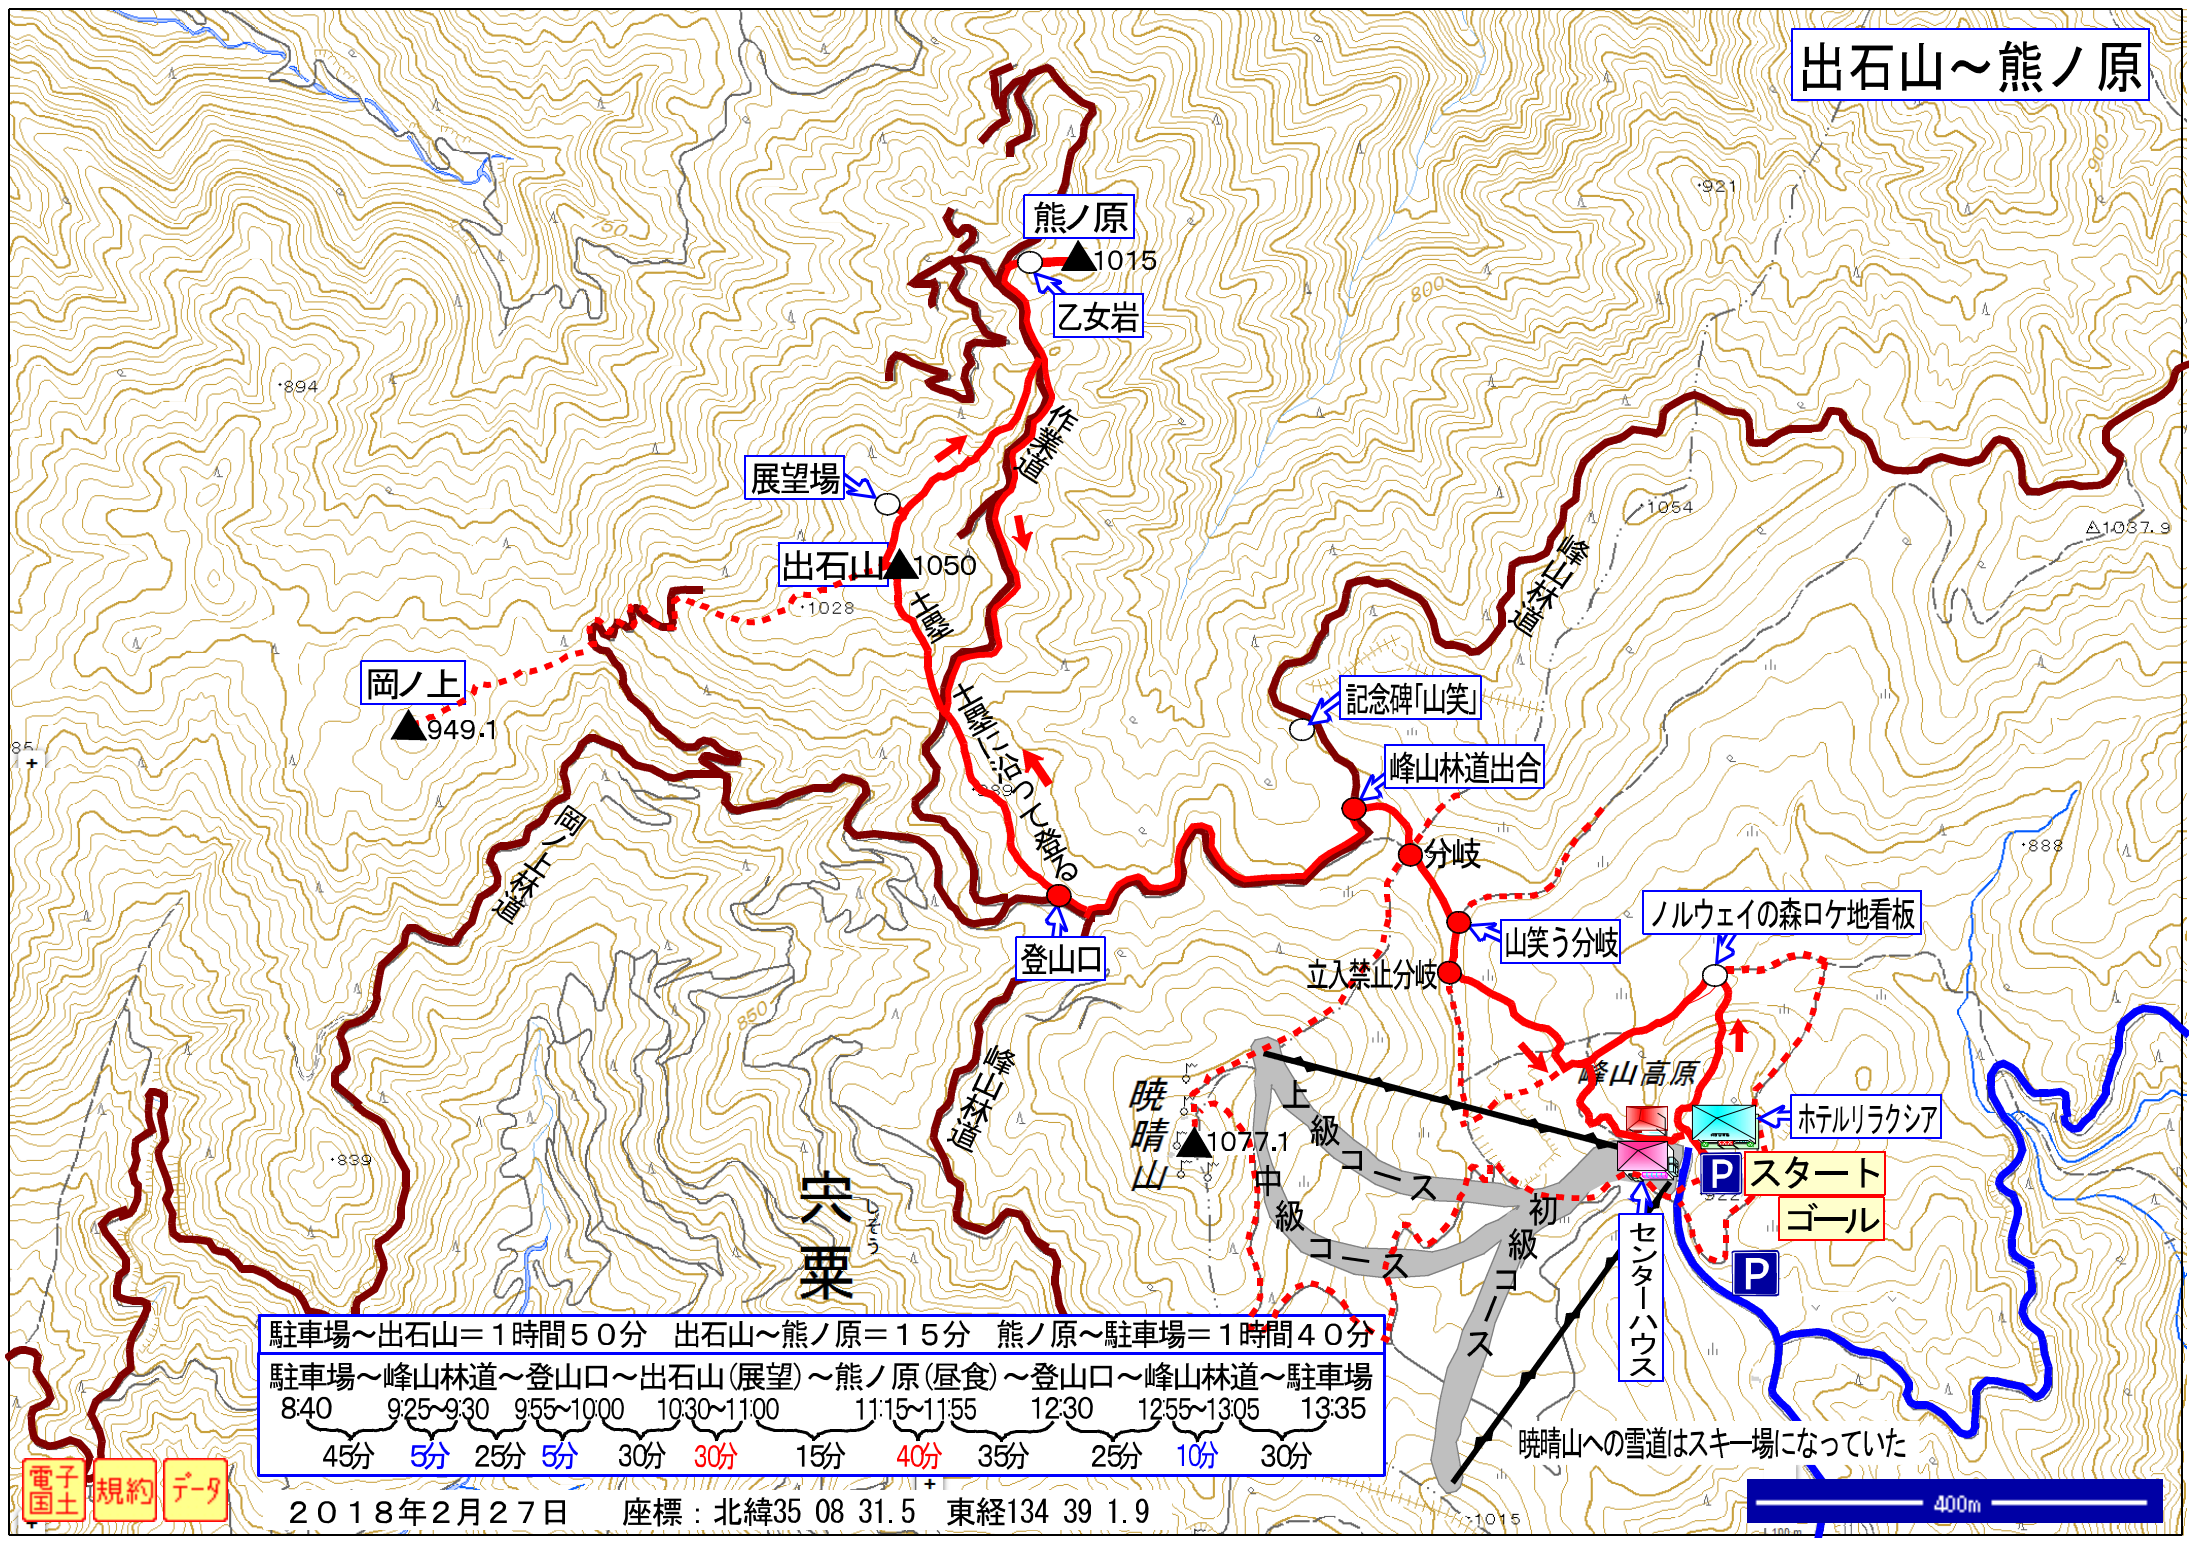

出石山～熊ノ原

駐車場～出石山	出石山～熊ノ原	熊ノ原～駐車場											
1時間50分	15分	1時間40分											
8:40	9:25-9:30	9:55-10:00	10:30-11:00	11:15-11:55	12:30	12:55-13:05	13:35						
45分	5分	25分	5分	30分	30分	15分	40分	35分	25分	10分	30分		

電子 国土 規約 データ

2018年2月27日 座標：北緯35 08 31.5 東経134 39 1.9

400m

曉晴山への雪道はスキー場になっていた