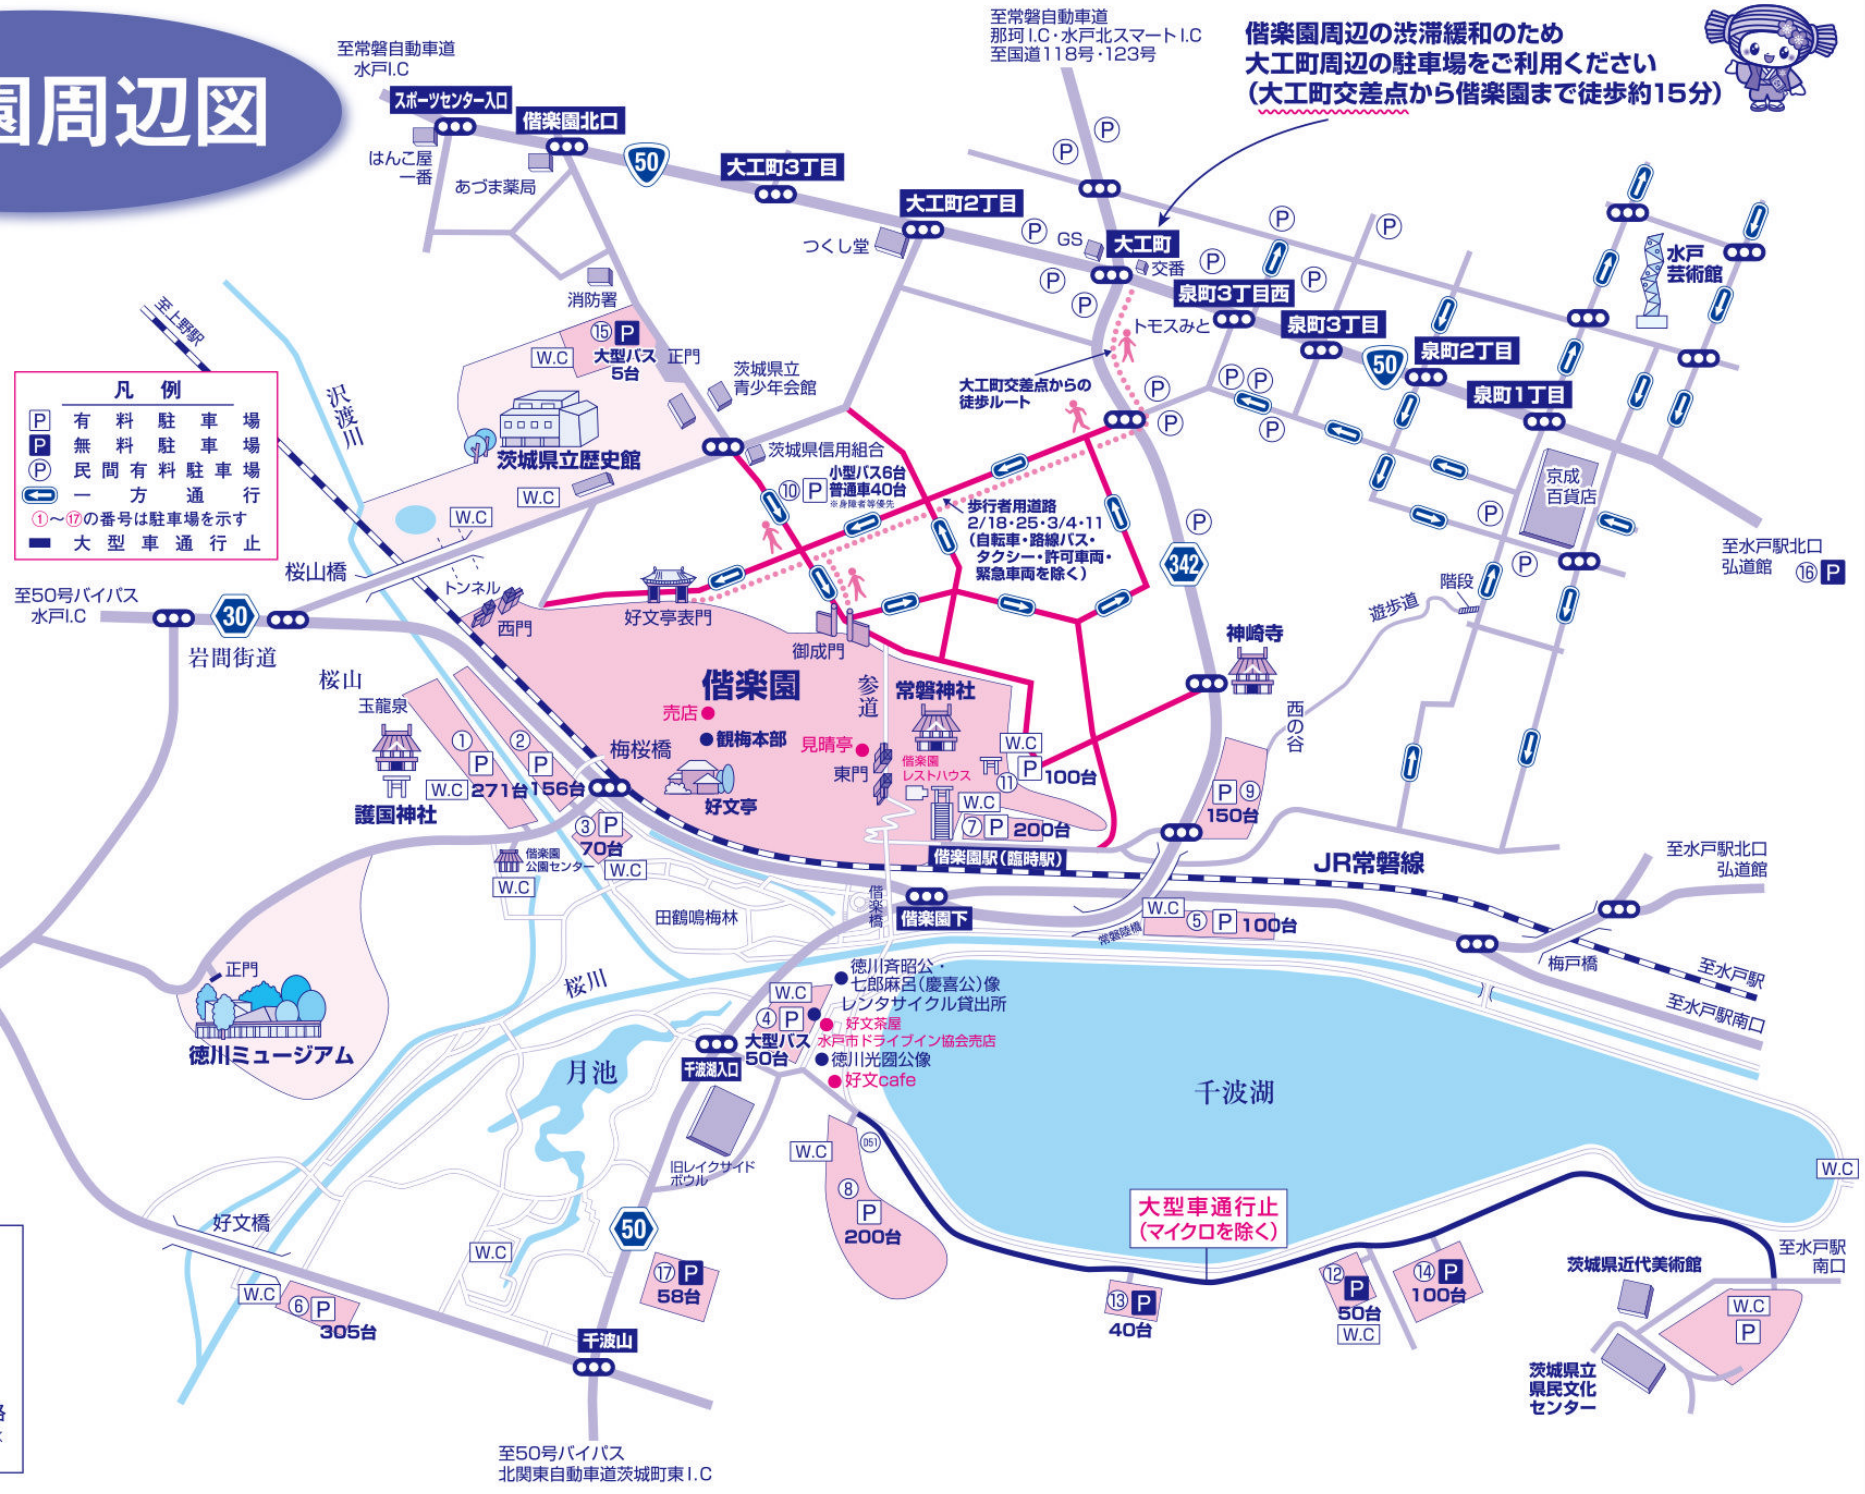

偕楽園周辺図

偕楽園周辺の渋滞緩和のため
大工町周辺の駐車場をご利用ください
(大工町交差点から偕楽園まで徒歩約15分)

- 駐車場のご案内**
- 有料駐車場** P ※ ()内は有料期間
- ① 偕楽園・桜山1駐車場 (2/17~3/21)
 - ② 偕楽園・桜山2駐車場 (2/17~3/21)
 - ③ 偕楽園・桜山3駐車場 (2/17~3/21)
 - ④ 千波湖西駐車場 (通年)
 - ⑤ 千波湖中央北駐車場 (2/17~3/21)
 - ⑥ 桜川駐車場 (2/17~3/21の土・日・祝日)
 - ⑦ 偕楽園下駐車場 (通年)
 - ⑧ 千波湖D51駐車場 (2/17~3/21) 及びふれあい広場
 - ⑨ 西の谷駐車場 (2/17~3/21の土・日・祝日)
 - ⑩ 偕楽園「好文亭表門」駐車場 (身障者等優先) (2/17~3/31)
 - ⑪ 常磐神社駐車場 (通年)
- 無料駐車場** P
- ⑫ 千波湖南坂駐車場
 - ⑬ 千波湖中央南駐車場
 - ⑭ 旧消防学校跡地
 - ⑮ 茨城県立歴史館駐車場
 - ⑯ 弘道館駐車場
 - ⑰ 少年の森仮設駐車場

凡例

P	有料駐車場
P	無料駐車場
P	民間有料駐車場
→	一方通行
①~⑰	番号は駐車場を示す
■	大型車通行止

- 交通規制実施日**
- 2月18日(日) <第1観梅デー>
 - 2月25日(日) <第2観梅デー>
 - 3月4日(日) <第3観梅デー>
 - 3月11日(日) <第4観梅デー>
- 歩行者用道路
路線バス・タクシー・許可車両・緊急車両を除く
規制時間 (9:00~16:00)

至50号バイパス
北関東自動車道茨城町東1.C