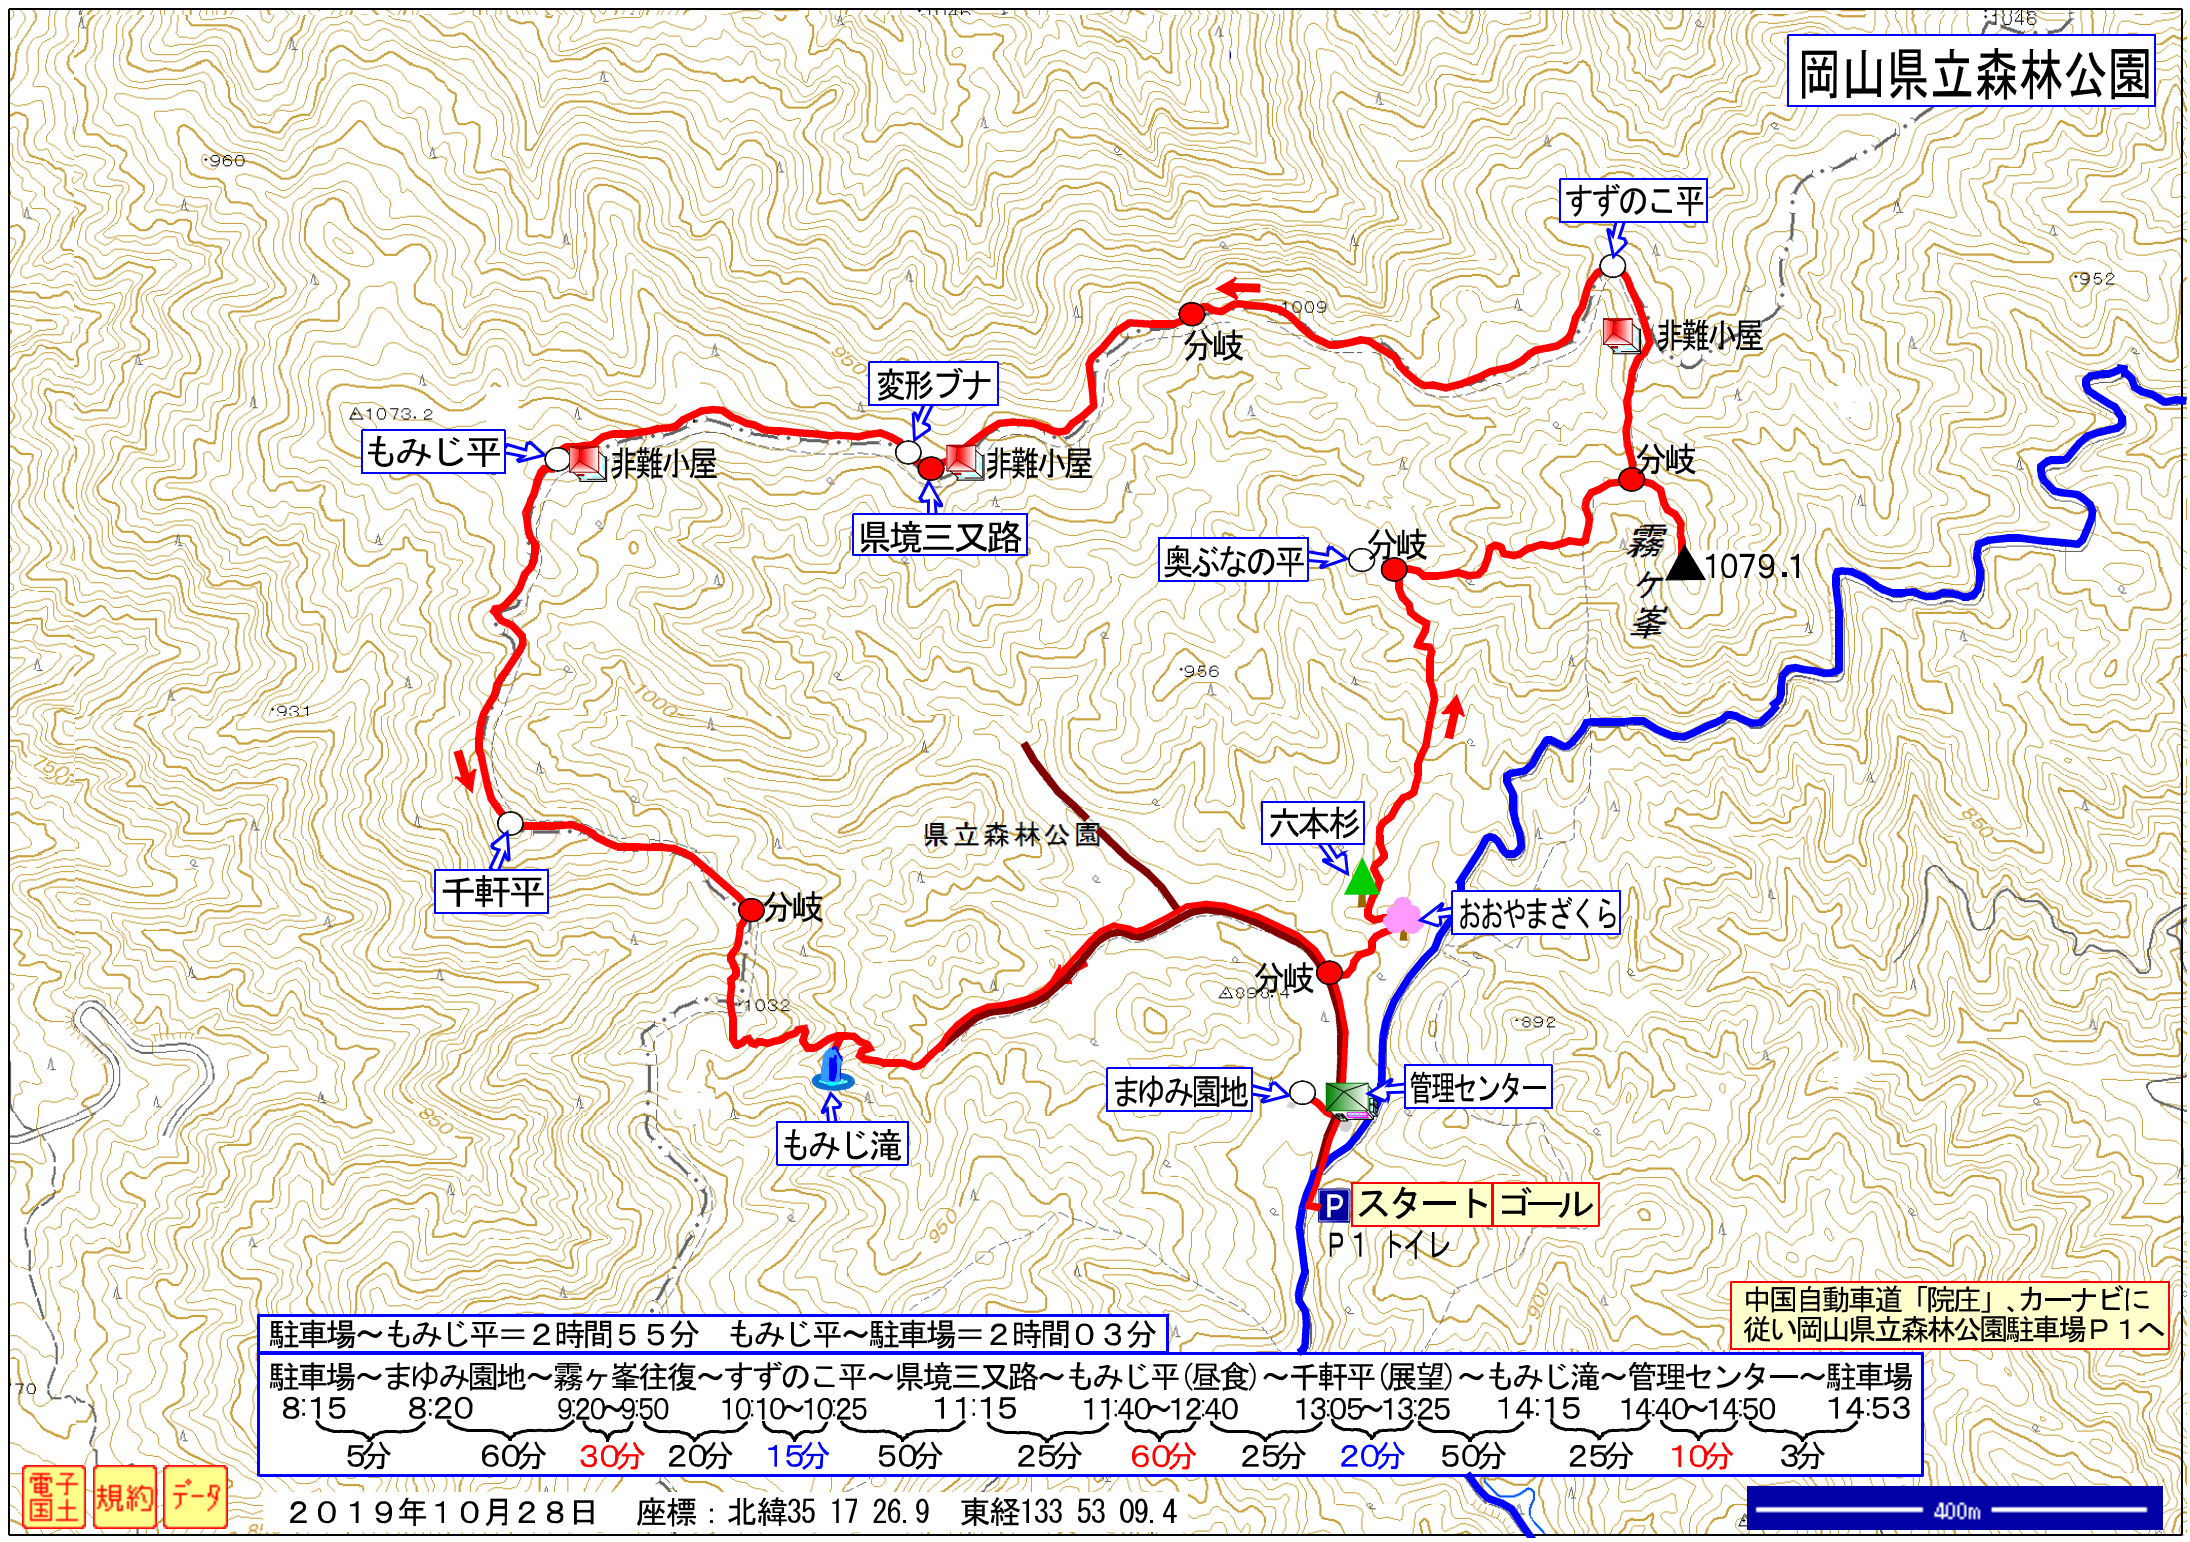

岡山県立森林公園

駐車場～もみじ平＝2時間55分		もみじ平～駐車場＝2時間03分											
8:15	8:20	9:20~9:50	10:10~10:25	11:15	11:40~12:40	13:05~13:25	14:15	14:40~14:50	14:53				
5分	60分	30分	20分	15分	50分	25分	60分	25分	20分	50分	25分	10分	3分

中国自動車道「院庄」、カーナビに従い岡山県立森林公園駐車場P1へ

電子国土 規約 データ

2019年10月28日 座標：北緯35 17 26.9 東経133 53 09.4

400m