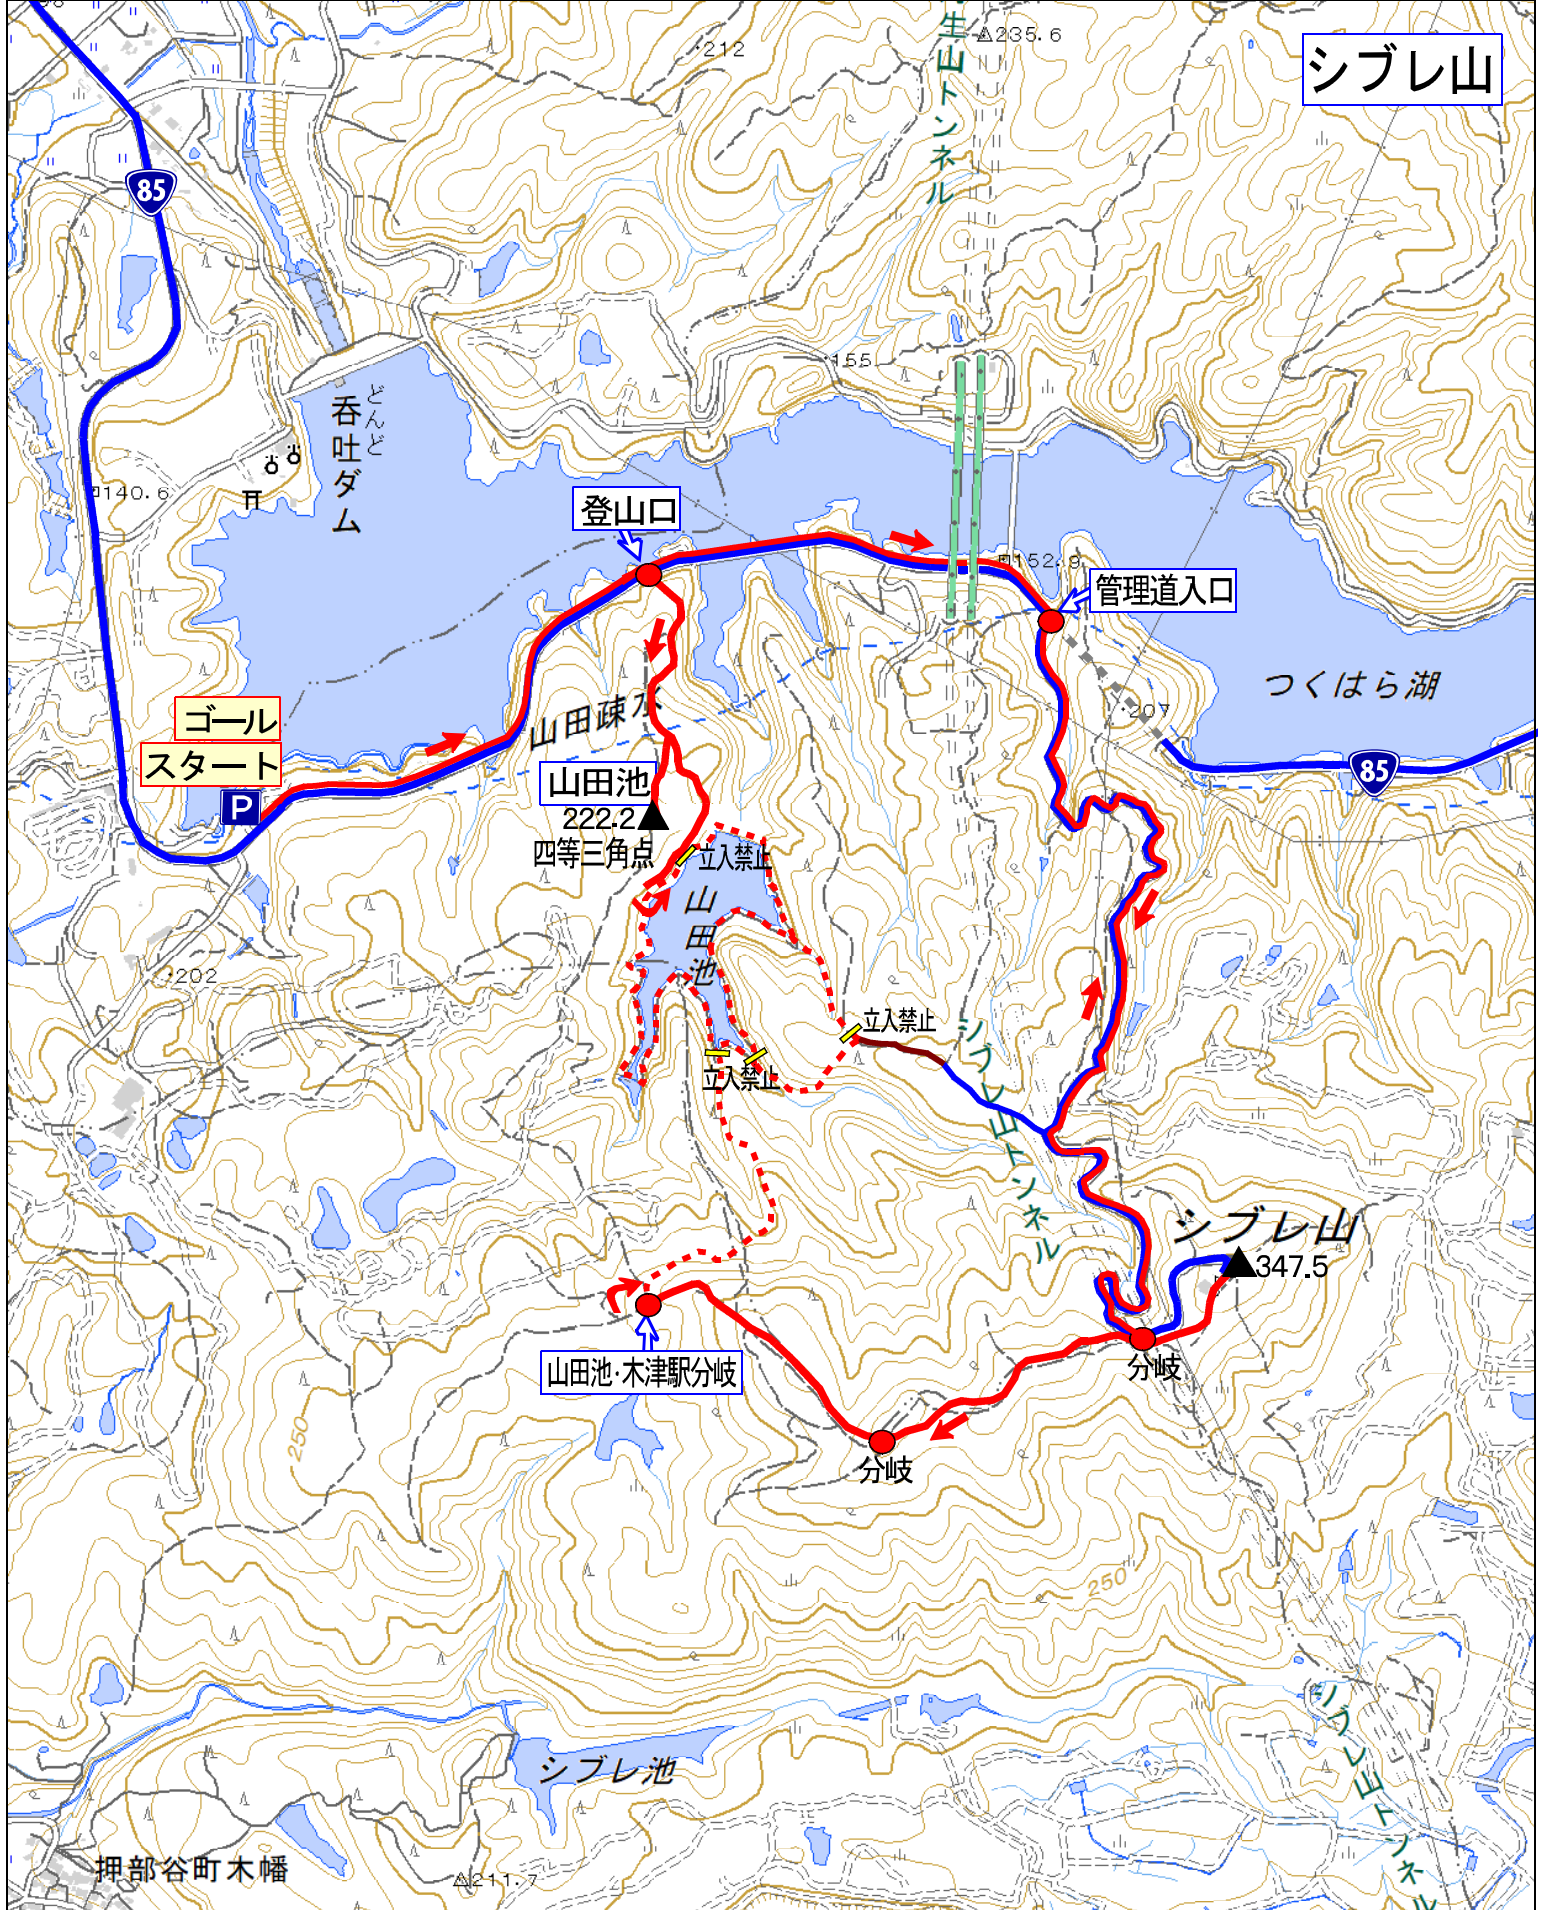

シブレ山

所要時間 = 4時間25分

9:45	10:00	10:30~10:35	10:55	11:10	11:50~12:20	12:55	13:40	14:10	14:45	
15分	30分	5分	20分	15分	40分	30分	35分	45分	30分	35分

電子国土 規約 データ

木幡駅 2019年11月29日 座標：北緯34 45 37.6 東経135 05 13.8

350m