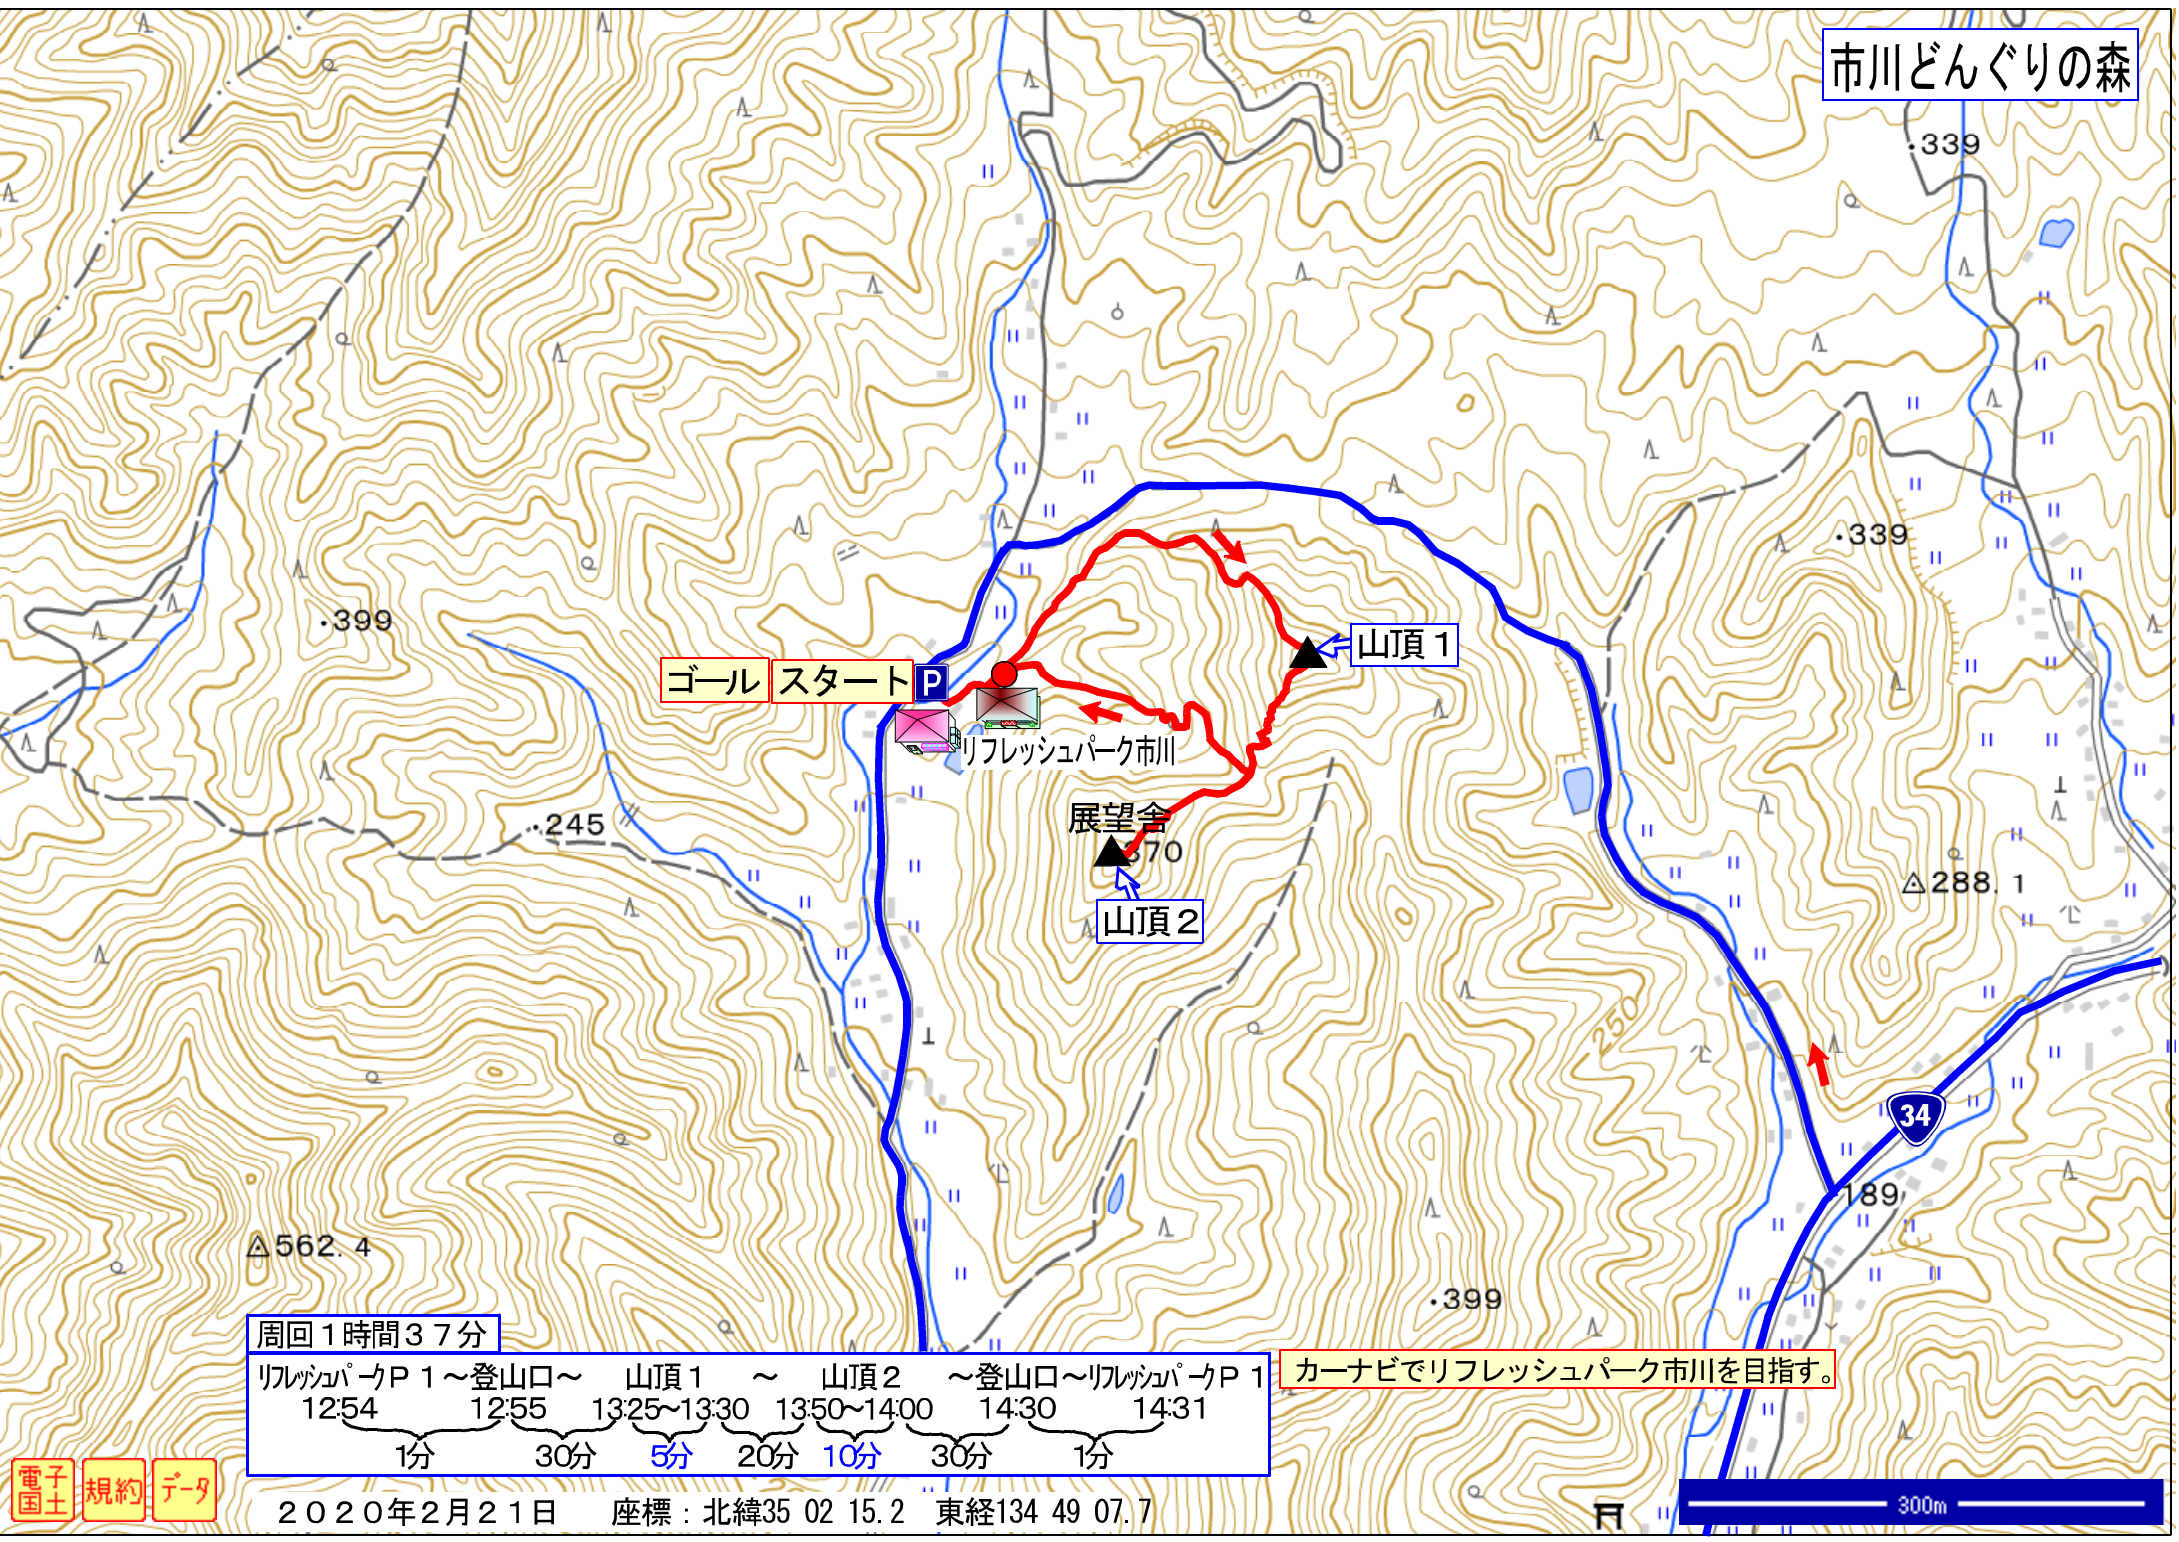

市川どんぐりの森

ゴール スタート P

山頂1

展望舎

山頂2

リフレッシュパーク市川

周回1時間37分

| | | | | | |
|------------------|-------|-------------|-------------|-------|-----------------|
| リフレッシュパークP1～登山口～ | 山頂1 | ～ | 山頂2 | ～ | 登山口～リフレッシュパークP1 |
| 12:54 | 12:55 | 13:25~13:30 | 13:50~14:00 | 14:30 | 14:31 |
| 1分 | 30分 | 5分 | 20分 | 10分 | 30分 |

カーナビでリフレッシュパーク市川を目指す。

電子 規約 データ

2020年2月21日 座標：北緯35 02 15.2 東経134 49 07.7

300m