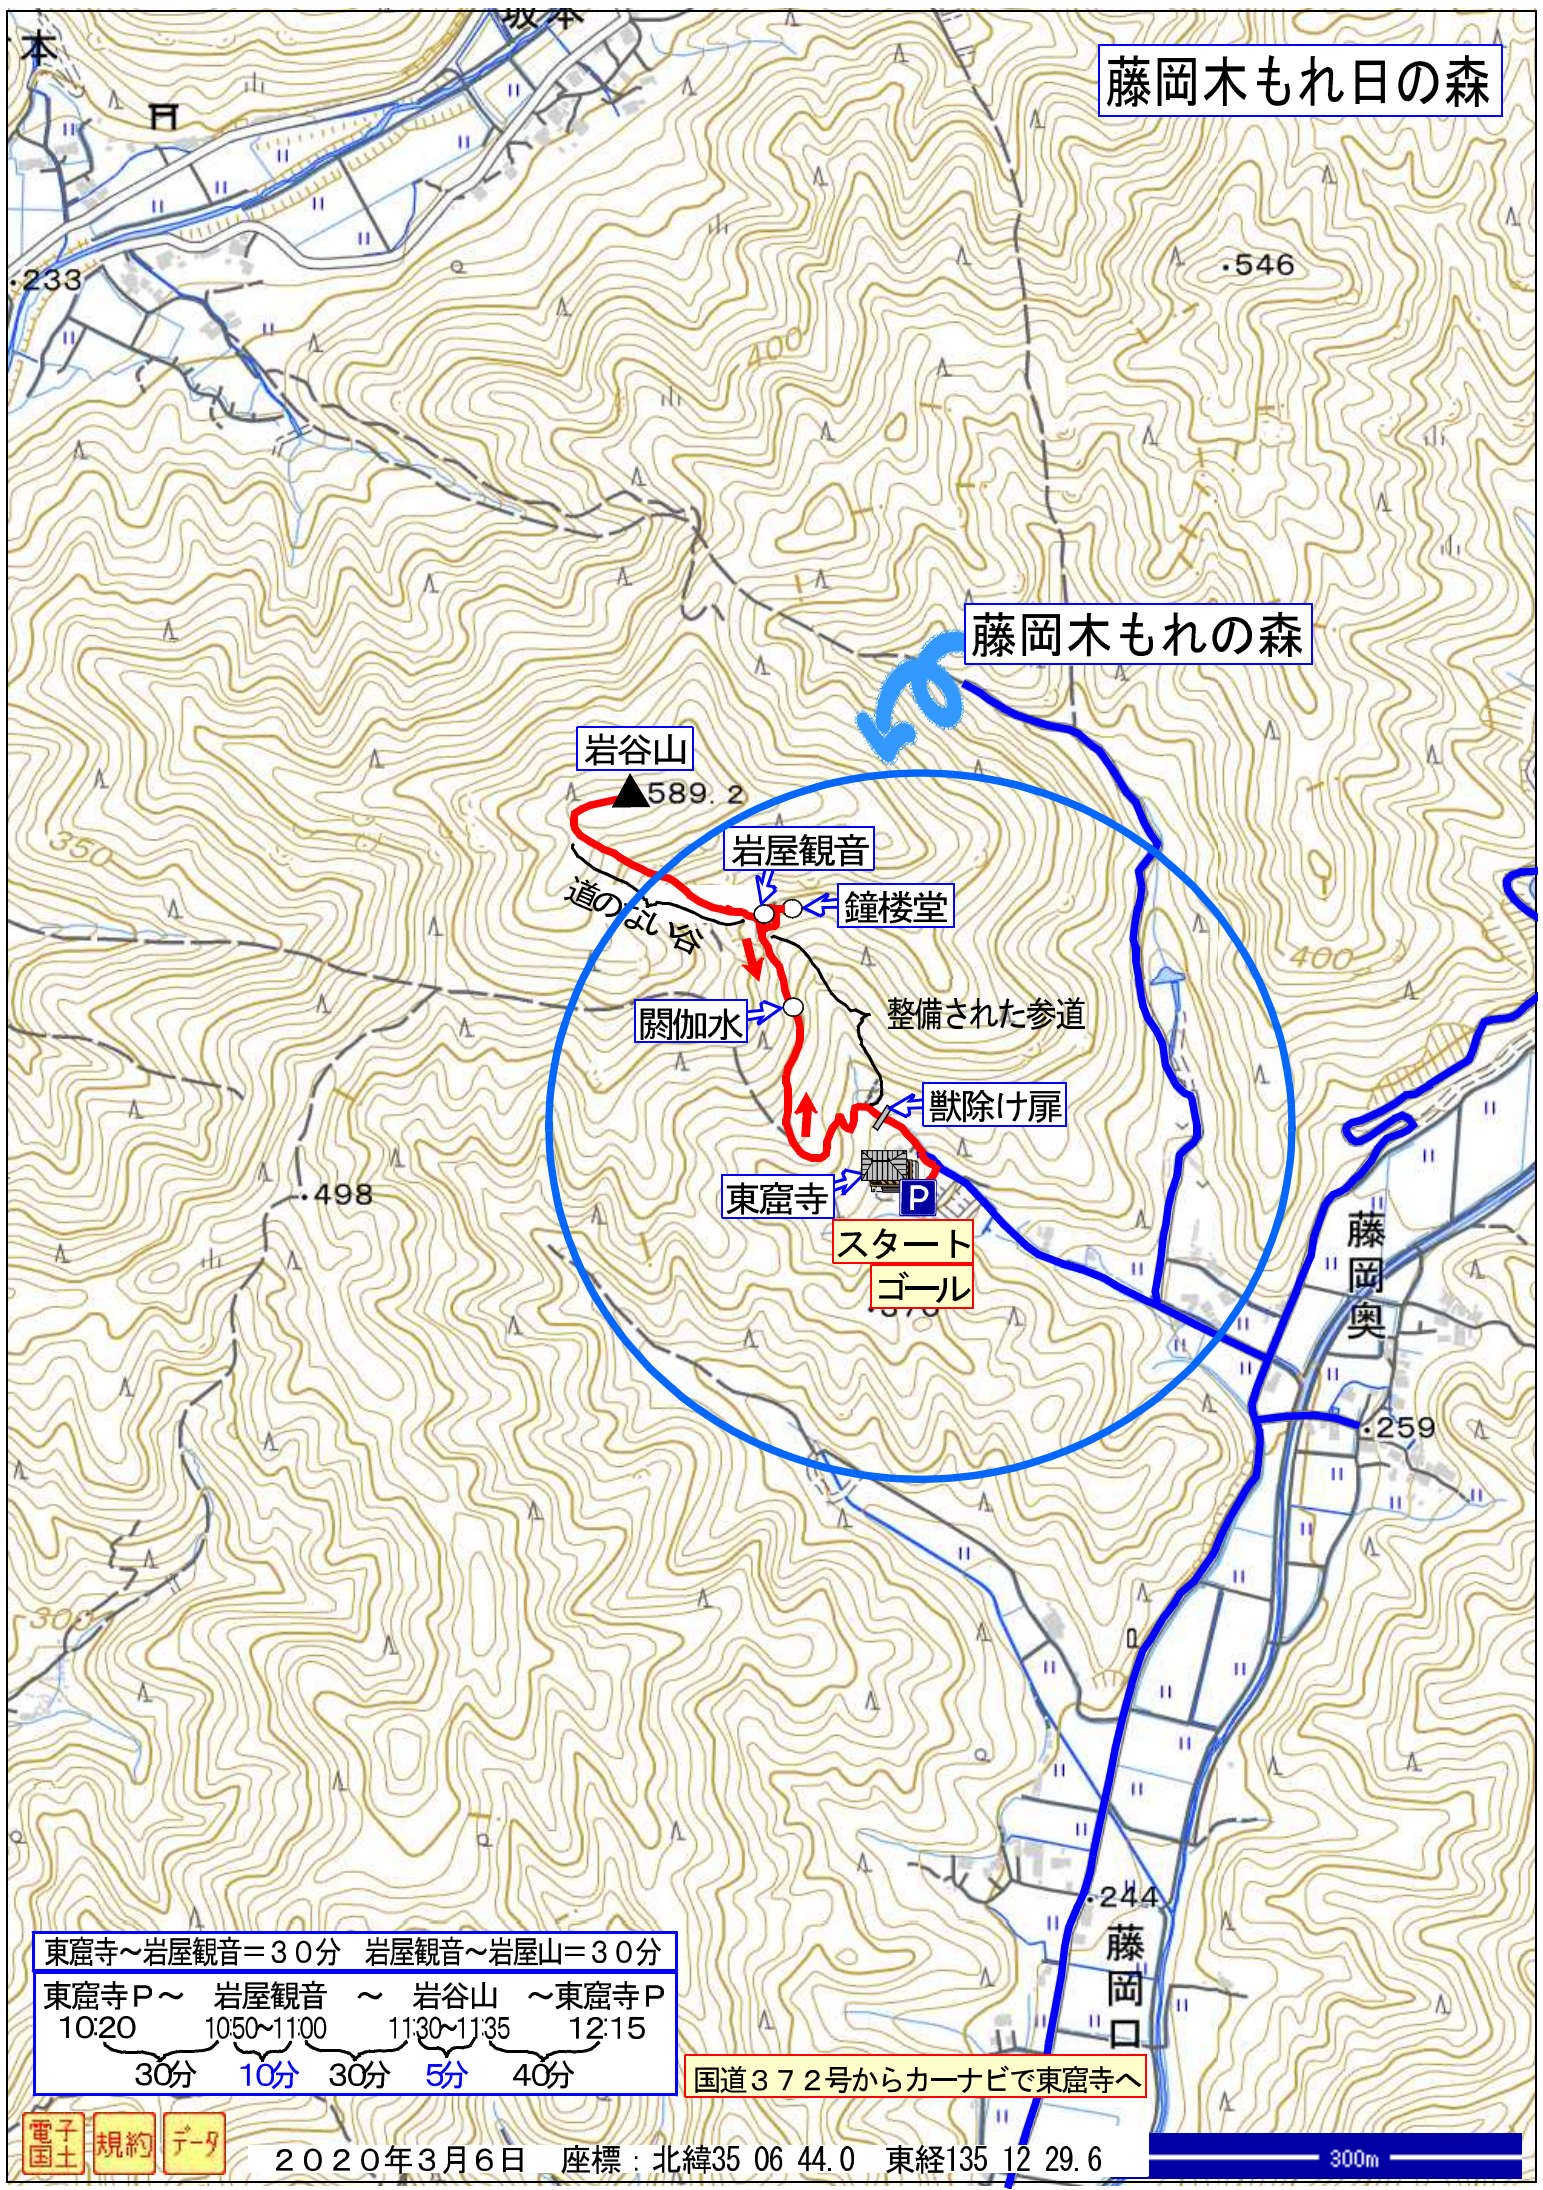

藤岡木もれ日の森

藤岡木もれ日の森

東窟寺～岩屋観音＝30分	岩屋観音～岩屋山＝30分			
東窟寺P～ 岩屋観音	～ 岩屋山	～東窟寺P		
10:20	10:50～11:00	11:30～11:35	12:15	
30分	10分	30分	5分	40分

国道372号からカーナビで東窟寺へ