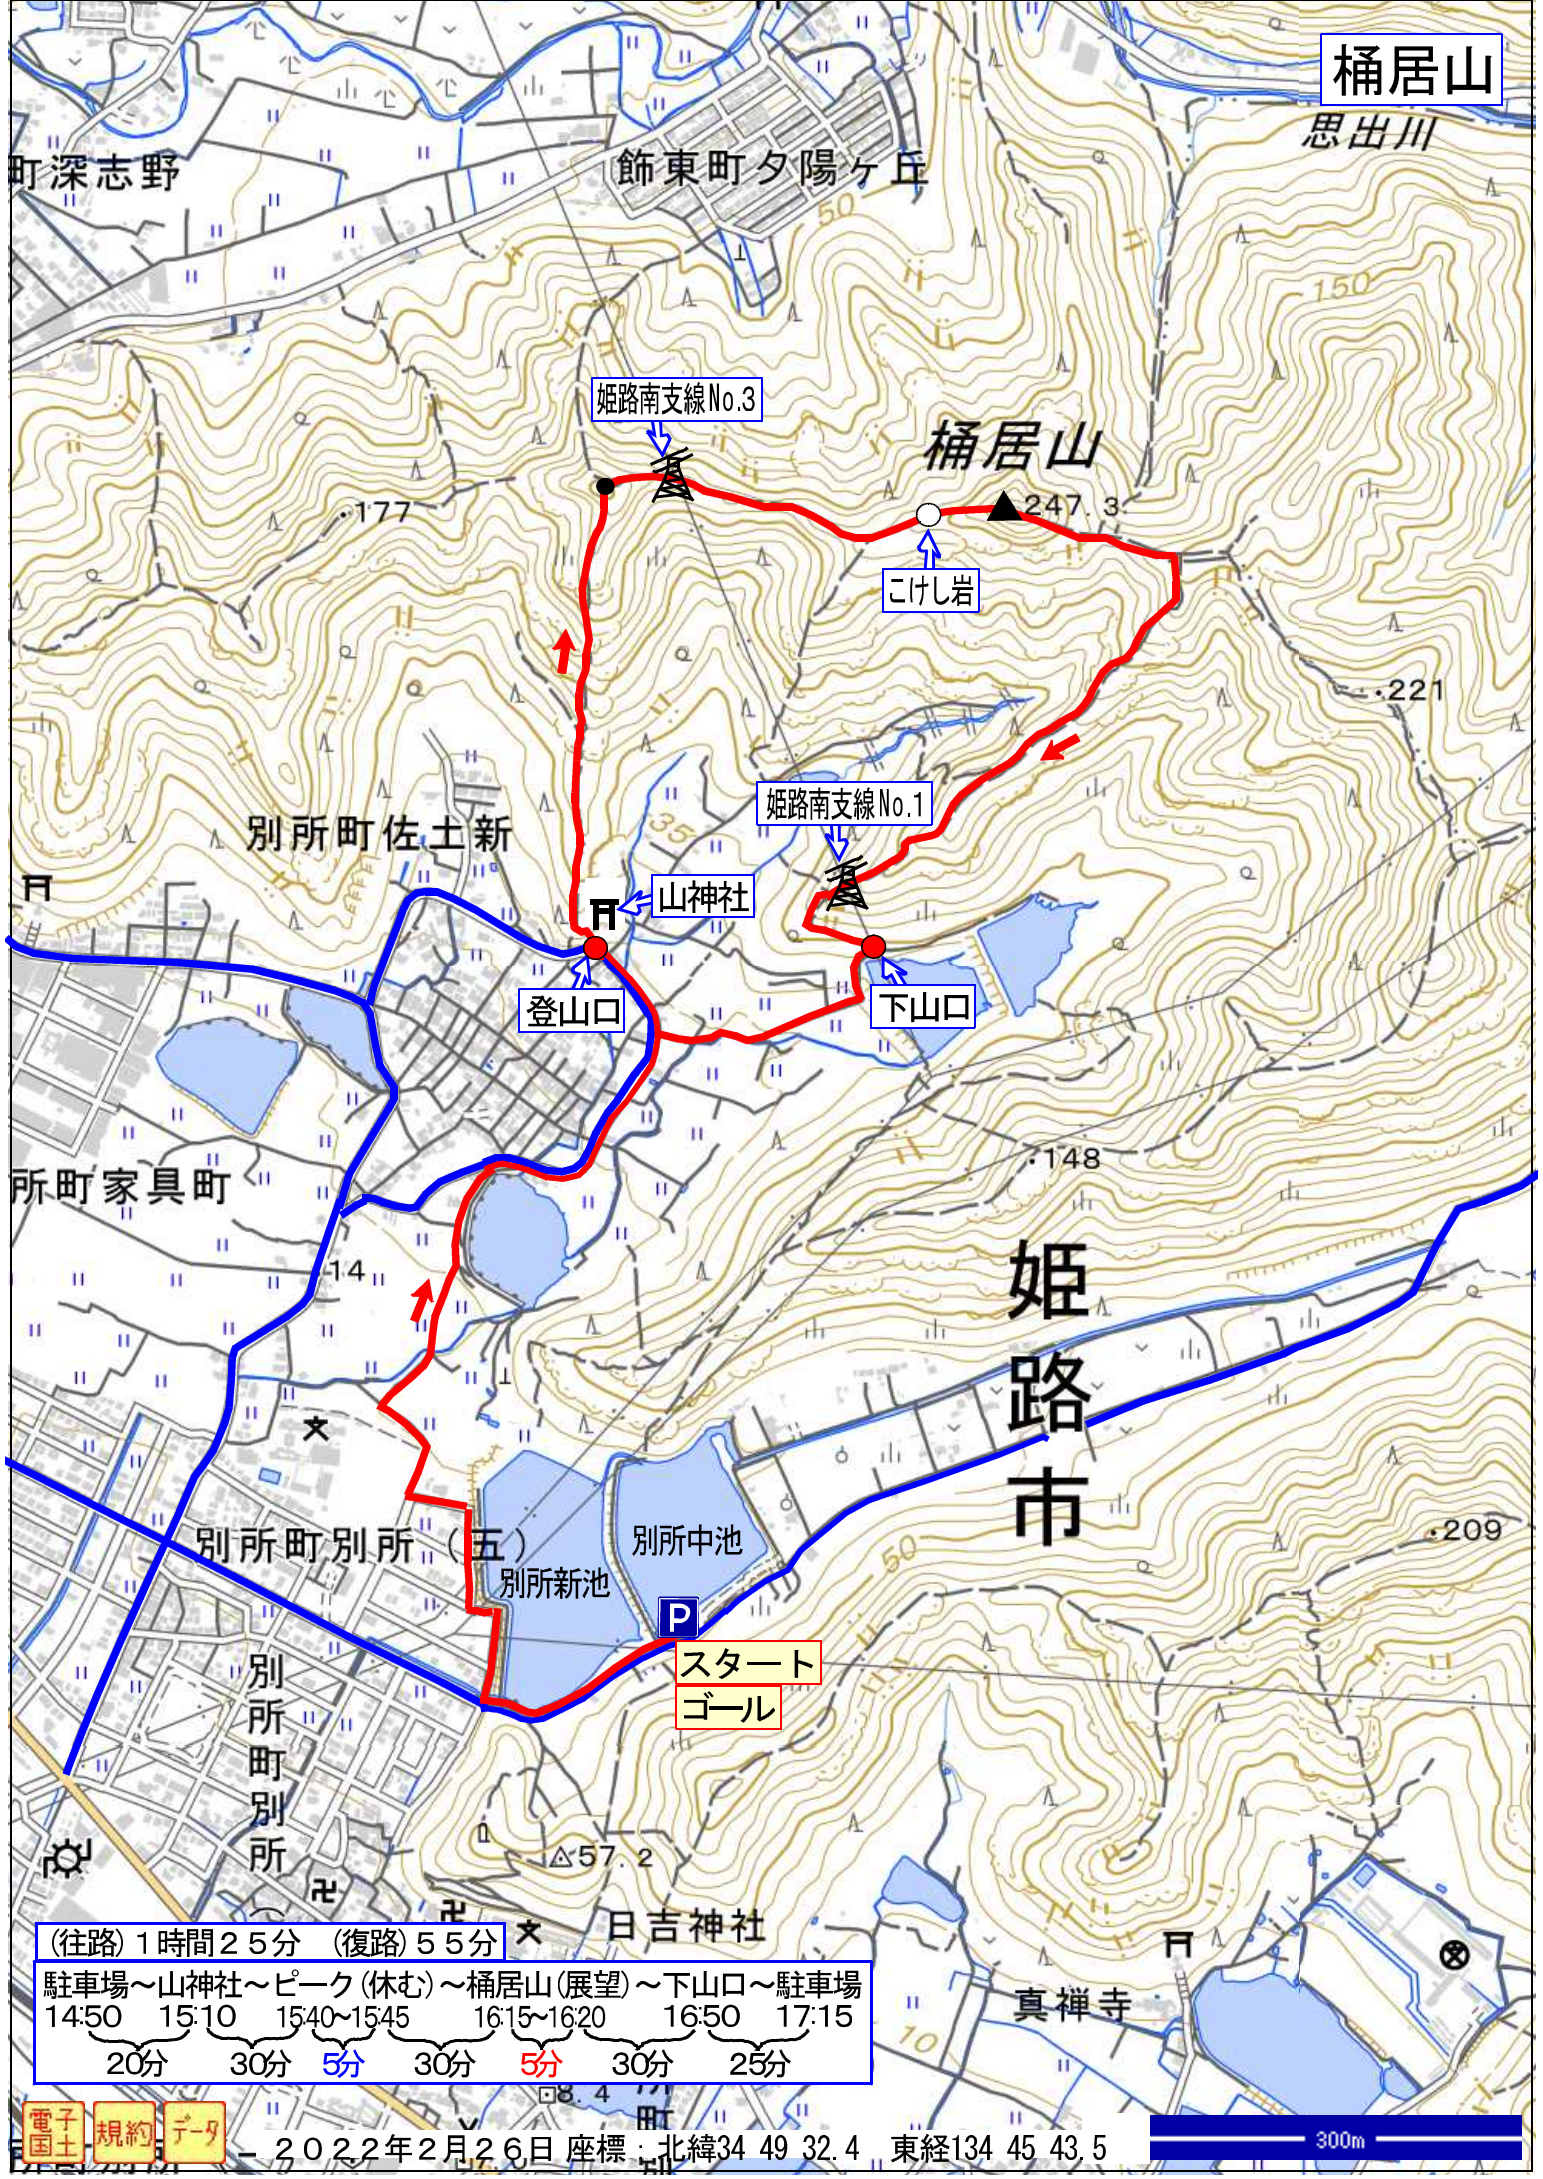

桶居山

思出川

(往路) 1時間25分 (復路) 55分

駐車場	山神社	ピーク(休む)	桶居山(展望)	下山口	駐車場
14:50	15:10	15:40~15:45	16:15~16:20	16:50	17:15
20分	30分	5分	30分	5分	30分
					25分

電子国土 規約 データ

2022年2月26日 座標：北緯34 49 32.4 東経134 45 43.5

300m